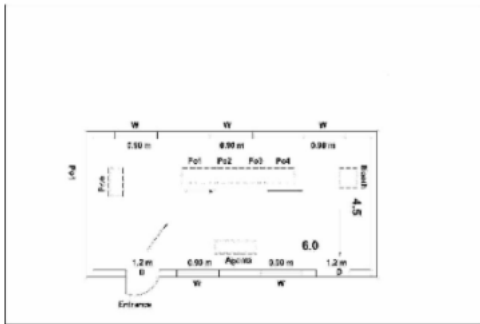

নির্বাচক নিবন্ধন আধিকারিকের স্বাক্ষর

Nazri Naksha

Google Map View

Polling Station Building Front View

Polling Station Front View

Cad View

Key MAP View

1 নাম : শূভ্রা দাস স্বামীর নাম: পশুপতি দাস বাড়ির নং : n0079 বয়স : 71 লিঙ্গ : মহিলা	WB/27/190/360226	ফটো উপলব্ধ	2 নাম : কৃষ্ণা দাস স্বামীর নাম: অজিত দাস বাড়ির নং : n0079 বয়স : 68 লিঙ্গ : মহিলা	WB/27/190/360309	ফটো উপলব্ধ	3 নাম : পিউ দাস স্বামীর নাম: সীমান্ত দাস বাড়ির নং : n0079 বয়স : 36 লিঙ্গ : মহিলা	WOD1942820	ফটো উপলব্ধ
4 নাম : শান্তনু দাস পিতার নাম: অশোক দাস বাড়ির নং : n0080 বয়স : 33 লিঙ্গ : পুরুষ	WOD1942804	ফটো উপলব্ধ	5 নাম : সোনালী দাস স্বামীর নাম: শান্তনু দাস বাড়ির নং : n0080 বয়স : 29 লিঙ্গ : মহিলা	WOD2387561	ফটো উপলব্ধ	6 নাম : অসিত দাস পিতার নাম: কালীচরণ দাস বাড়ির নং : n0080 বয়স : 70 লিঙ্গ : পুরুষ	WB/27/190/360386	ফটো উপলব্ধ
7 নাম : মঞ্জু দাস স্বামীর নাম: অসিত দাস বাড়ির নং : n0080 বয়স : 57 লিঙ্গ : মহিলা	WB/27/190/360566	ফটো উপলব্ধ	8 নাম : অতনু দাস পিতার নাম: অসিত দাস বাড়ির নং : n0080 বয়স : 35 লিঙ্গ : পুরুষ	WOD1801059	ফটো উপলব্ধ	9 নাম : অদিতি দাস পিতার নাম: অসিত দাস বাড়ির নং : n0080 বয়স : 30 লিঙ্গ : মহিলা	WOD2220382	ফটো উপলব্ধ
10 নাম : প্রশান্ত দাস পিতার নাম: গৌরচন্দ্র দাস বাড়ির নং : n0093 বয়স : 56 লিঙ্গ : পুরুষ	WB/27/190/360218	ফটো উপলব্ধ	11 নাম : শর্মিলা দাস স্বামীর নাম: প্রশান্ত দাস বাড়ির নং : n0093 বয়স : 50 লিঙ্গ : মহিলা	WOD1504216	ফটো উপলব্ধ	12 নাম : বিজলী দাস স্বামীর নাম: পরেশ দাস বাড়ির নং : n0093 বয়স : 66 লিঙ্গ : মহিলা	WB/27/190/360219	ফটো উপলব্ধ
13 নাম : কেয়া দাস স্বামীর নাম: বাপ্পা দাস বাড়ির নং : n0093 বয়স : 41 লিঙ্গ : মহিলা	WOD0382374	ফটো উপলব্ধ	14 নাম : রূপশ্রী দাস স্বামীর নাম: রনজিৎ দাস বাড়ির নং : n0079 বয়স : 69 লিঙ্গ : মহিলা	WB/27/190/360310	ফটো উপলব্ধ	15 নাম : শিল্পা রায় ঘোষ স্বামীর নাম: সুমন কুমার ঘোষ বাড়ির নং : 51 বয়স : 29 লিঙ্গ : মহিলা	RVU2002228	ফটো উপলব্ধ
16 নাম : অজিত কুমার দাস পিতার নাম: কালীচরণ দাস বাড়ির নং : n0079 বয়স : 79 লিঙ্গ : পুরুষ	WOD2970747	ফটো উপলব্ধ	17 নাম : স্বরূপ দাস পিতার নাম: প্রবীর দাস বাড়ির নং : N0093 বয়স : 34 লিঙ্গ : পুরুষ	WOD1624618	ফটো উপলব্ধ	18 নাম : বাপ্পা দাস পিতার নাম: পরেশ দাস বাড়ির নং : n0093 বয়স : 48 লিঙ্গ : পুরুষ	WOD0382366	ফটো উপলব্ধ
19 নাম : উলী দাস স্বামীর নাম: অশোক দাস বাড়ির নং : n0080 বয়স : 53 লিঙ্গ : মহিলা	WOD2970515	ফটো উপলব্ধ	20 নাম : অশোক দাস পিতার নাম: কালীচরণ দাস বাড়ির নং : n0080 বয়স : 73 লিঙ্গ : পুরুষ	WOD2970630	ফটো উপলব্ধ	21 নাম : সীমা হেমব্রম কিস্কু স্বামীর নাম: মনসারাম কিস্কু বাড়ির নং : এন0442 বয়স : 33 লিঙ্গ : মহিলা	NGB1455773	ফটো উপলব্ধ
22 নাম : সঙ্গীতা দেশী ঘোষ স্বামীর নাম: কুন্তল ঘোষ বাড়ির নং : n0449 বয়স : 33 লিঙ্গ : মহিলা	WOD1944222	ফটো উপলব্ধ	23 নাম : আশা মান্দি হাঁসদা স্বামীর নাম: সোমলা হাঁসদা বাড়ির নং : 227 বয়স : 38 লিঙ্গ : মহিলা	GMG2585651	ফটো উপলব্ধ	24 নাম : সাবিত্রী দাস স্বামীর নাম: প্রবীর দাস বাড়ির নং : n0093 বয়স : 58 লিঙ্গ : মহিলা	WB/27/190/360222	ফটো উপলব্ধ
25 নাম : মনসা রাম কিস্কু পিতার নাম: ভীম সেন কিস্কু বাড়ির নং : n0442 বয়স : 36 লিঙ্গ : পুরুষ	WOD1628411	ফটো উপলব্ধ	26 নাম : পরেশ চন্দ্র দাস পিতার নাম: গৌরচন্দ্র দাস বাড়ির নং : n0093 বয়স : 76 লিঙ্গ : পুরুষ	WOD2970689	ফটো উপলব্ধ	27 নাম : সীমান্ত দাস পিতার নাম: অজিত দাস বাড়ির নং : n0079 বয়স : 39 লিঙ্গ : পুরুষ	GMG2328565	ফটো উপলব্ধ
28 নাম : প্রবীর দাস পিতার নাম: গৌরচন্দ্র দাস বাড়ির নং : n0093 বয়স : 60 লিঙ্গ : পুরুষ	WOD3069986	ফটো উপলব্ধ	29 নাম : রুমা দাস স্বামীর নাম: স্বরূপ দাস বাড়ির নং : এন000 বয়স : 28 লিঙ্গ : মহিলা	WOD2515294	ফটো উপলব্ধ	30 নাম : সনকা চক্রবর্তী স্বামীর নাম: অমল চক্রবর্তী বাড়ির নং : n0079 বয়স : 60 লিঙ্গ : মহিলা	WOD2387470	ফটো উপলব্ধ