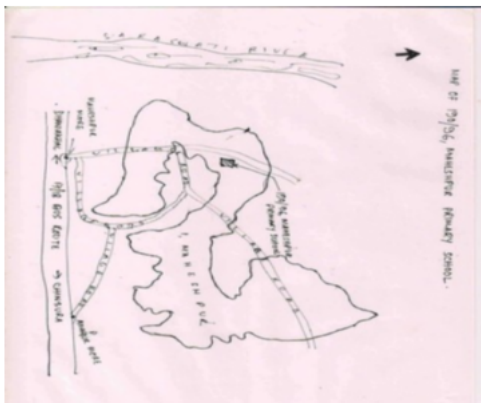

Nazri Naksha