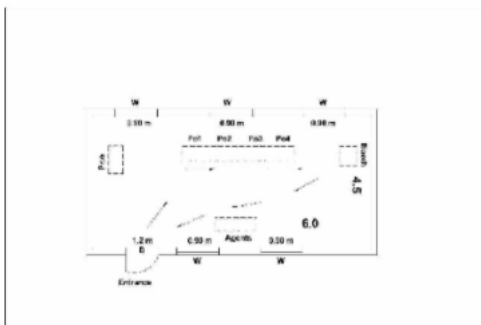

নির্বাচক নিবন্ধন আধিকারিকের স্বাক্ষর

Nazri Naksha

Google Map View

Polling Station Building Front View

Polling Station Front View

Cad View

Key MAP View

1 নাম : ফুলেশ্বরী রায় স্বামীর নাম: অসিত রায় বাড়ির নং : n0134 বয়স : 48 লিঙ্গ : মহিলা	GMG1345529 ফটো উপলব্ধ	2 নাম : বিদ্যুৎ বিশ্বাস পিতার নাম: নিমাই বিশ্বাস বাড়ির নং : n0179 বয়স : 57 লিঙ্গ : পুরুষ	WB/27/190/363496 ফটো উপলব্ধ	3 নাম : পম্পা রায় পিতার নাম: মদন রায় বাড়ির নং : n0134 বয়স : 29 লিঙ্গ : মহিলা	WOD2595726 ফটো উপলব্ধ
4 নাম : লক্ষ্মী বিশ্বাস স্বামীর নাম: নিমাই চন্দ্র বিশ্বাস বাড়ির নং : n0179 বয়স : 74 লিঙ্গ : মহিলা	WB/27/190/363262 ফটো উপলব্ধ	5 নাম : অসিত রায় পিতার নাম: মদন রায় বাড়ির নং : n0134 বয়স : 51 লিঙ্গ : পুরুষ	WOD2971323 ফটো উপলব্ধ	6 নাম : শান্তনু বিশ্বাস পিতার নাম: বিপ্লব কুমার বিশ্বাস বাড়ির নং : এন0179 বয়স : 23 লিঙ্গ : পুরুষ	WOD3009552 ফটো উপলব্ধ
7 নাম : বিপ্লব কুমার বিশ্বাস পিতার নাম: নিমাই চন্দ্র বিশ্বাস বাড়ির নং : n0179 বয়স : 62 লিঙ্গ : পুরুষ	WOD2971000 ফটো উপলব্ধ	8 নাম : রুনু সরকার(মন্ডল) স্বামীর নাম: বিধান মন্ডল বাড়ির নং : এন001 বয়স : 36 লিঙ্গ : মহিলা	WOD1654904 ফটো উপলব্ধ	9 নাম : বিধান মন্ডল পিতার নাম: অনিল মন্ডল বাড়ির নং : এন001 বয়স : 37 লিঙ্গ : পুরুষ	CHK3015104 ফটো উপলব্ধ
10 নাম : তরুণকান্তি চক্রবর্তী পিতার নাম: বিভূতি ভূষণ চক্রবর্তী বাড়ির নং : এন001 বয়স : 38 লিঙ্গ : পুরুষ	YPW1508373 ফটো উপলব্ধ	11 নাম : শিলা দেবনাথ স্বামীর নাম: সুরজিৎ দেবনাথ বাড়ির নং : এন001 বয়স : 36 লিঙ্গ : মহিলা	ZTA2261386 ফটো উপলব্ধ	12 নাম : সৌমিক অধিকারী পিতার নাম: শম্ভু অধিকারী বাড়ির নং : এন0001 বয়স : 23 লিঙ্গ : পুরুষ	WOD3009529 ফটো উপলব্ধ
13 নাম : জ্যোৎস্না অধিকারী স্বামীর নাম: শম্ভু অধিকারী বাড়ির নং : n0001 বয়স : 41 লিঙ্গ : মহিলা	GMG2600112 ফটো উপলব্ধ	14 নাম : সুব্রত অধিকারী পিতার নাম: ভোলানাথ অধিকারী বাড়ির নং : এন0001 বয়স : 25 লিঙ্গ : পুরুষ	WOD2738540 ফটো উপলব্ধ	15 নাম : মামনী অধিকারী স্বামীর নাম: নিমাই অধিকারী বাড়ির নং : এন0000 বয়স : 26 লিঙ্গ : মহিলা	WOD2746469 ফটো উপলব্ধ
16 নাম : স্বর্না অধিকারী পিতার নাম: রিপন অধিকারী বাড়ির নং : এন0010 বয়স : 25 লিঙ্গ : মহিলা	WOD2746501 ফটো উপলব্ধ	17 নাম : জয়শ্রী দাস পিতার নাম: দুলাল চন্দ্র দাস বাড়ির নং : N0001 বয়স : 24 লিঙ্গ : মহিলা	WOD2885218 ফটো উপলব্ধ	18 নাম : রুনু শর্মা স্বামীর নাম: কৃষ্ণ শর্মা বাড়ির নং : N0001 বয়স : 28 লিঙ্গ : মহিলা	WOD2885747 ফটো উপলব্ধ
19 নাম : পিুষ দাস মায়ের নাম: দিপালী দাস বাড়ির নং : N0001 বয়স : 27 লিঙ্গ : পুরুষ	WOD2884948 ফটো উপলব্ধ	20 নাম : কাজল অধিকারী পিতার নাম: তারক অধিকারী বাড়ির নং : সুগন্ধা বয়স : 24 লিঙ্গ : মহিলা	WOD2883981 ফটো উপলব্ধ	21 নাম : শিশির ডাক্তার অন্যান্য: শোভা রায় বাড়ির নং : N0001 বয়স : 30 লিঙ্গ : পুরুষ	WOD2885044 ফটো উপলব্ধ
Q 22 নাম : সুব্রত অধিকারী মায়ের নাম: পাপিষা অধিকারী বাড়ির নং : N000 বয়স : 24 লিঙ্গ : পুরুষ	WOD2885440 ফটো উপলব্ধ	23 নাম : রঞ্জিতা অধিকারী স্বামীর নাম: শিপন অধিকারী বাড়ির নং : n0221 বয়স : 40 লিঙ্গ : মহিলা	WOD1580885 ফটো উপলব্ধ	24 নাম : শিপন অধিকারী পিতার নাম: রাখাল অধিকারী বাড়ির নং : n0221 বয়স : 44 লিঙ্গ : পুরুষ	WOD1504455 ফটো উপলব্ধ
25 নাম : রিপন অধিকারী পিতার নাম: রাখাল অধিকারী বাড়ির নং : n0221 বয়স : 49 লিঙ্গ : পুরুষ	GMG2651859 ফটো উপলব্ধ	26 নাম : শেফালী অধিকারী স্বামীর নাম: রাখাল অধিকারী বাড়ির নং : n0221 বয়স : 70 লিঙ্গ : মহিলা	WOD1801406 ফটো উপলব্ধ	27 নাম : রাখাল অধিকারী পিতার নাম: বিমল অধিকারী বাড়ির নং : n0221 বয়স : 75 লিঙ্গ : পুরুষ	WOD1801398 ফটো উপলব্ধ
28 নাম : আলো অধিকারী স্বামীর নাম: রিপন অধিকারী বাড়ির নং : n0220 বয়স : 46 লিঙ্গ : মহিলা	GMG2651842 ফটো উপলব্ধ	29 নাম : সুপর্ণা ঘোষ স্বামীর নাম: অজিত ঘোষ বাড়ির নং : n0003 বয়স : 54 লিঙ্গ : মহিলা	WB/27/190/363384 ফটো উপলব্ধ	30 নাম : সরস্বতী অধিকারী স্বামীর নাম: জগবন্ধু অধিকারী বাড়ির নং : n0003 বয়স : 64 লিঙ্গ : মহিলা	WB/27/190/363181 ফটো উপলব্ধ