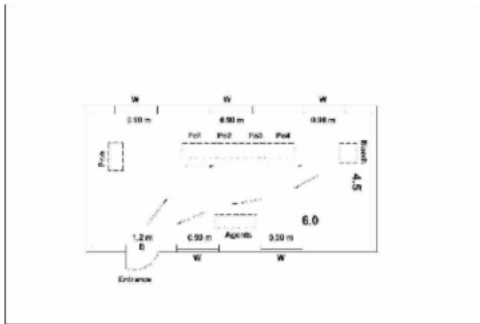

নির্বাচক নিবন্ধন আধিকারিকের স্বাক্ষর

Nazri Naksha

Google Map View

Polling Station Building Front View

Polling Station Front View

Cad View

Key MAP View

1 নাম : আশা দেবী পিতার নাম: রামঅবতার ঠাকুর বাড়ির নং : 362 বয়স : 65 লিঙ্গ : মহিলা	WOD2073872 ফটো উপলব্ধ	2 নাম : পূজা দাস স্বামীর নাম: স্বরূপ দাস বাড়ির নং : 26 বয়স : 29 লিঙ্গ : মহিলা	YPW1975481 ফটো উপলব্ধ	3 নাম : অশোক কুমার পিতার নাম: রমিচন্দ্র সাউ বাড়ির নং : n0529 বয়স : 27 লিঙ্গ : পুরুষ	WOD2674190 ফটো উপলব্ধ
4 নাম : কথা দাস পিতার নাম: স্বপন দাস বাড়ির নং : 72 বয়স : 26 লিঙ্গ : মহিলা	WOD2694339 ফটো উপলব্ধ	5 নাম : কৃষ্ণা ঘোষ স্বামীর নাম: রঞ্জিত ঘোষ বাড়ির নং : 30 বয়স : 44 লিঙ্গ : মহিলা	MHD3047172 ফটো উপলব্ধ	6 নাম : ডালিয়া মান্না স্বামীর নাম: সুরজিত মান্না বাড়ির নং : 125 বয়স : 28 লিঙ্গ : মহিলা	NGB1928852 ফটো উপলব্ধ
7 নাম : সঞ্জিত পাল পিতার নাম: হরিমোহন পাল বাড়ির নং : এন001 বয়স : 50 লিঙ্গ : পুরুষ	WOD3149556 ফটো উপলব্ধ	8 নাম : মঞ্জলা পাল স্বামীর নাম: সঞ্জিত পাল বাড়ির নং : এন001 বয়স : 37 লিঙ্গ : মহিলা	ZSG1966779 ফটো উপলব্ধ	9 নাম : ষষ্ঠী চরন দাস পিতার নাম: গৌর মোহন দাস বাড়ির নং : n0001 বয়স : 43 লিঙ্গ : পুরুষ	WOD2388205 ফটো উপলব্ধ
10 নাম : কার্তিক আদক পিতার নাম: তারকচন্দ্র আদক বাড়ির নং : n0001 বয়স : 71 লিঙ্গ : পুরুষ	WB/27/190/366014 ফটো উপলব্ধ	11 নাম : মীরা আদক স্বামীর নাম: কার্তিক আদক বাড়ির নং : n0001 বয়স : 66 লিঙ্গ : মহিলা	WB/27/190/366127 ফটো উপলব্ধ	12 নাম : সুদীপ আদক পিতার নাম: কার্তিক আদক বাড়ির নং : n0001 বয়স : 40 লিঙ্গ : পুরুষ	GMG2329753 ফটো উপলব্ধ
13 নাম : গণেশ আদক পিতার নাম: তারকচন্দ্র আদক বাড়ির নং : n0001 বয়স : 68 লিঙ্গ : পুরুষ	WB/27/190/366308 ফটো উপলব্ধ	14 নাম : কৃষ্ণ আদক পিতার নাম: তারকচন্দ্র আদক বাড়ির নং : n0001 বয়স : 66 লিঙ্গ : পুরুষ	WB/27/190/366190 ফটো উপলব্ধ	15 নাম : সুরজিৎ আদক পিতার নাম: দিলীপ আদক বাড়ির নং : n0002 বয়স : 37 লিঙ্গ : পুরুষ	GMG2601052 ফটো উপলব্ধ
16 নাম : রূপা আদক পিতার নাম: কৃষ্ণ আদক বাড়ির নং : n0001 বয়স : 29 লিঙ্গ : মহিলা	WOD2513828 ফটো উপলব্ধ	17 নাম : মধুরিমা আদক স্বামীর নাম: সুরজিৎ আদক বাড়ির নং : n0002 বয়স : 28 লিঙ্গ : মহিলা	WOD2513869 ফটো উপলব্ধ	18 নাম : সায়েন আদক পিতার নাম: স্বপন আদক বাড়ির নং : n0002 বয়স : 29 লিঙ্গ : পুরুষ	WOD2513653 ফটো উপলব্ধ
19 নাম : সুকুমার আদক পিতার নাম: নিরদা আদক বাড়ির নং : n0003 বয়স : 75 লিঙ্গ : পুরুষ	WB/27/190/366140 ফটো উপলব্ধ	20 নাম : অর্চনা আদক স্বামীর নাম: দিলীপ আদক বাড়ির নং : n0002 বয়স : 57 লিঙ্গ : মহিলা	WB/27/190/366129 ফটো উপলব্ধ	21 নাম : দিলীপ আদক পিতার নাম: বিজয় আদক বাড়ির নং : n0002 বয়স : 69 লিঙ্গ : পুরুষ	WB/27/190/366378 ফটো উপলব্ধ
22 নাম : সঞ্জিতা আদক স্বামীর নাম: প্রদীপ আদক বাড়ির নং : n0001 বয়স : 37 লিঙ্গ : মহিলা	WOD2311249 ফটো উপলব্ধ	23 নাম : প্রদীপ আদক পিতার নাম: গণেশ আদক বাড়ির নং : n0001 বয়স : 35 লিঙ্গ : পুরুষ	WOD1583426 ফটো উপলব্ধ	24 নাম : পার্থ আদক পিতার নাম: গণেশ আদক বাড়ির নং : n0001 বয়স : 42 লিঙ্গ : পুরুষ	GMG2329761 ফটো উপলব্ধ
25 নাম : রমা দাস স্বামীর নাম: ষষ্ঠী চরন দাস বাড়ির নং : n0001 বয়স : 38 লিঙ্গ : মহিলা	WOD2388213 ফটো উপলব্ধ	26 নাম : সুমন আদক পিতার নাম: বিষ্ণু আদক বাড়ির নং : n0001 বয়স : 31 লিঙ্গ : পুরুষ	WOD2073492 ফটো উপলব্ধ	27 নাম : পূর্ণিমা আদক স্বামীর নাম: বিষ্ণু আদক বাড়ির নং : n0001 বয়স : 55 লিঙ্গ : মহিলা	WB/27/190/366126 ফটো উপলব্ধ
28 নাম : বিষ্ণু আদক পিতার নাম: তারক চন্দ্র আদক বাড়ির নং : n0001 বয়স : 62 লিঙ্গ : পুরুষ	GMG0692301 ফটো উপলব্ধ	29 নাম : প্রবীর আদক পিতার নাম: তারকচন্দ্র আদক বাড়ির নং : n0001 বয়স : 59 লিঙ্গ : পুরুষ	WB/27/190/366018 ফটো উপলব্ধ	30 নাম : অরূপ আদক পিতার নাম: কৃষ্ণ আদক বাড়ির নং : n0001 বয়স : 31 লিঙ্গ : পুরুষ	WOD2073682 ফটো উপলব্ধ