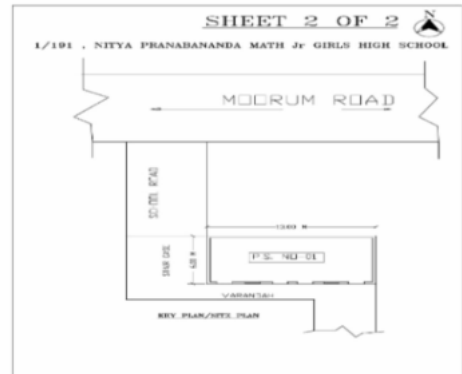

নির্বাচক নিবন্ধন আধিকারিকের স্বাক্ষর

Nazri Naksha

Google Map View

Polling Station Building Front View

Polling Station Front View

Cad View

Key MAP View

1 নাম : সোনাবিবি পিতার নাম : সেখ আলি বাড়ির নং : n0066 বয়স : 48 লিঙ্গ : মহিলা	LCX1202043 ফটো উপলব্ধ	2 নাম : সেখ সান পিতার নাম : আলি আলি সেখ বাড়ির নং : n0066 বয়স : 28 লিঙ্গ : পুরুষ	NGB1879113 ফটো উপলব্ধ	3 নাম : পারভিন বিবি স্বামীর নাম : সেখ শুর নবী বাড়ির নং : n0139 বয়স : 30 লিঙ্গ : মহিলা	NGB1983105 ফটো উপলব্ধ
4 নাম : মনসুরা খাতুন পিতার নাম : সেখ সিরাজুল বাড়ির নং : নং503 বয়স : 28 লিঙ্গ : মহিলা	NGB2291201 ফটো উপলব্ধ	5 নাম : নমিতা রায় পিতার নাম : স্বপন রায় বাড়ির নং : N0123 বয়স : 41 লিঙ্গ : মহিলা	NGB2290740 ফটো উপলব্ধ	6 নাম : মাঝিয়া বিবি স্বামীর নাম : সেখ আবু মাহান বাড়ির নং : N0123 বয়স : 45 লিঙ্গ : মহিলা	NGB0055939 ফটো উপলব্ধ
7 নাম : রুকসানা বিবি স্বামীর নাম : সেখ সান বাড়ির নং : এন0012 বয়স : 22 লিঙ্গ : মহিলা	NGB2496479 ফটো উপলব্ধ	8 নাম : জুলিয়া খাতুন পিতার নাম : সেকেন্দর সেখ বাড়ির নং : এন0066 বয়স : 27 লিঙ্গ : মহিলা	NGB2129641 ফটো উপলব্ধ	9 নাম : সেখ জামাল উদ্দিন পিতার নাম : সেখ সিরাজুল বাড়ির নং : এন009 বয়স : 25 লিঙ্গ : পুরুষ	NGB2503084 ফটো উপলব্ধ
10 নাম : আসোমা বিবি স্বামীর নাম : সেখ সিরাজুল বাড়ির নং : এন0052 বয়স : 52 লিঙ্গ : মহিলা	NGB2473122 ফটো উপলব্ধ	11 নাম : সেখ সিরাজুল মায়ের নাম : খালেদা বিবি বাড়ির নং : এন0508 বয়স : 54 লিঙ্গ : পুরুষ	NGB2131019 ফটো উপলব্ধ	12 নাম : সেখ আলি হোসেন পিতার নাম : সেখ সিরাজুল বাড়ির নং : এন0508 বয়স : 32 লিঙ্গ : পুরুষ	NGB2587897 ফটো উপলব্ধ
13 নাম : সেখ সুকর পিতার নাম : সেখ সিরাজুল বাড়ির নং : 00 বয়স : 27 লিঙ্গ : পুরুষ	NGB2550853 ফটো উপলব্ধ	14 নাম : লিটন দাস পিতার নাম : মরন চন্দ্র দাস বাড়ির নং : এন0082 বয়স : 41 লিঙ্গ : পুরুষ	NGB1260421 ফটো উপলব্ধ	Q 15 নাম : রতন দাস পিতার নাম : মরন চন্দ্র দাস বাড়ির নং : এন0082 বয়স : 36 লিঙ্গ : পুরুষ	NGB1879071 ফটো উপলব্ধ
Q 16 নাম : রবীন দাস পিতার নাম : মরন চন্দ্র দাস বাড়ির নং : এন0051 বয়স : 34 লিঙ্গ : পুরুষ	NGB1878990 ফটো উপলব্ধ	Q 17 নাম : পিতার নাম : বাড়ির নং : এন0000 বয়স : 56 লিঙ্গ : পুরুষ	SFJ2018604 ফটো উপলব্ধ	18 নাম : সুরত মন্ডল পিতার নাম : গোপাল মন্ডল বাড়ির নং : নং125 বয়স : 24 লিঙ্গ : পুরুষ	NGB2292308 ফটো উপলব্ধ
19 নাম : রাজান্যা কর্মকার পিতার নাম : ভোলানাথ কর্মকার বাড়ির নং : নং125 বয়স : 25 লিঙ্গ : মহিলা	NGB2290880 ফটো উপলব্ধ	20 নাম : সিমরন খাতুন পিতার নাম : সেখ সাজাহান বাড়ির নং : এন0182 বয়স : 25 লিঙ্গ : মহিলা	NGB2130953 ফটো উপলব্ধ	21 নাম : সাবানা খাতুন পিতার নাম : সেখ আব্দুল হাকিম বাড়ির নং : এন0120 বয়স : 25 লিঙ্গ : মহিলা	NGB2129666 ফটো উপলব্ধ
22 নাম : রুকসা খাতুন পিতার নাম : সেখ মানিক বাড়ির নং : N0126 বয়স : 24 লিঙ্গ : মহিলা	NGB2290609 ফটো উপলব্ধ	23 নাম : রুবিনা খাতুন স্বামীর নাম : সামসরু আলি সেখ বাড়ির নং : n0135 বয়স : 30 লিঙ্গ : মহিলা	NGB2290757 ফটো উপলব্ধ	24 নাম : মিঠু ঘোষ বিশ্বাস পিতার নাম : রামপদ ঘোষ বাড়ির নং : N0109 বয়স : 43 লিঙ্গ : মহিলা	NGB0036665 ফটো উপলব্ধ
25 নাম : পলি চক্রবর্তী স্বামীর নাম : অজিত চক্রবর্তী বাড়ির নং : n0288 বয়স : 40 লিঙ্গ : মহিলা	NGB1674290 ফটো উপলব্ধ	26 নাম : কাজল চৌধুরী পিতার নাম : গোপাল চৌধুরী বাড়ির নং : এন0117 বয়স : 25 লিঙ্গ : মহিলা	NGB2158434 ফটো উপলব্ধ	27 নাম : লক্ষী চৌধুরী স্বামীর নাম : মনোজ চৌধুরী বাড়ির নং : n0277 বয়স : 35 লিঙ্গ : মহিলা	NGB1983147 ফটো উপলব্ধ
28 নাম : সোনা চৌধুরী স্বামীর নাম : গোপাল চৌধুরী বাড়ির নং : n0116 বয়স : 52 লিঙ্গ : মহিলা	WB/19/128/171238 ফটো উপলব্ধ	29 নাম : মানসুরা খাতুন স্বামীর নাম : সেখ আবুল হোসেন বাড়ির নং : N0098 বয়স : 24 লিঙ্গ : মহিলা	NGB2289536 ফটো উপলব্ধ	30 নাম : সৌরভ মালো পিতার নাম : শ্রী সুবল মালো বাড়ির নং : N0098 বয়স : 25 লিঙ্গ : পুরুষ	NGB2289726 ফটো উপলব্ধ