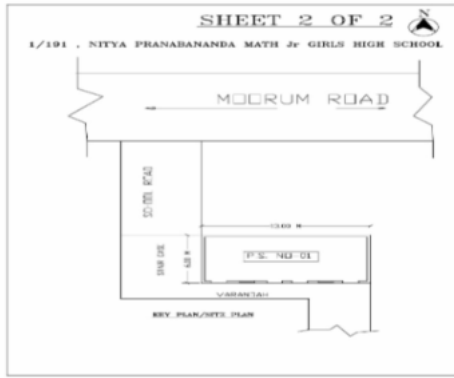

নির্বাচক নিবন্ধন আধিকারিকের স্বাক্ষর

Nazri Naksha

Google Map View

Polling Station Building Front View

Polling Station Front View

Cad View

Key MAP View

1 নাম : সোনাবিবি পিতার নাম : সেখ আলি বাড়ির নং : n0066 বয়স : 48 লিঙ্গ : মহিলা	LCX1202043 ফটো উপলব্ধ	2 নাম : সেখ সান পিতার নাম : আলি আলি সেখ বাড়ির নং : n0066 বয়স : 28 লিঙ্গ : পুরুষ	NGB1879113 ফটো উপলব্ধ	3 নাম : পারভিন বিবি স্বামীর নাম : সেখ শুর নবী বাড়ির নং : n0139 বয়স : 30 লিঙ্গ : মহিলা	NGB1983105 ফটো উপলব্ধ
4 নাম : মনসুরা খাতুন পিতার নাম : সেখ সিরাজুল বাড়ির নং : নং503 বয়স : 28 লিঙ্গ : মহিলা	NGB2291201 ফটো উপলব্ধ	5 নাম : নমিতা রায় পিতার নাম : স্বপন রায় বাড়ির নং : N0123 বয়স : 41 লিঙ্গ : মহিলা	NGB2290740 ফটো উপলব্ধ	6 নাম : মাঝিয়া বিবি স্বামীর নাম : সেখ আবু মাহান বাড়ির নং : N0123 বয়স : 45 লিঙ্গ : মহিলা	NGB0055939 ফটো উপলব্ধ
7 নাম : রুকসানা বিবি স্বামীর নাম : সেখ সান বাড়ির নং : এন0012 বয়স : 22 লিঙ্গ : মহিলা	NGB2496479 ফটো উপলব্ধ	8 নাম : জুলিয়া খাতুন পিতার নাম : সেকেন্দর সেখ বাড়ির নং : এন0066 বয়স : 27 লিঙ্গ : মহিলা	NGB2129641 ফটো উপলব্ধ	9 নাম : সেখ জামাল উদ্দিন পিতার নাম : সেখ সিরাজুল বাড়ির নং : এন009 বয়স : 25 লিঙ্গ : পুরুষ	NGB2503084 ফটো উপলব্ধ
10 নাম : আসোমা বিবি স্বামীর নাম : সেখ সিরাজুল বাড়ির নং : এন0052 বয়স : 52 লিঙ্গ : মহিলা	NGB2473122 ফটো উপলব্ধ	11 নাম : সেখ সিরাজুল মায়ের নাম : খালেদা বিবি বাড়ির নং : এন0508 বয়স : 54 লিঙ্গ : পুরুষ	NGB2131019 ফটো উপলব্ধ	12 নাম : সেখ আলি হোসেন পিতার নাম : সেখ সিরাজুল বাড়ির নং : এন0508 বয়স : 32 লিঙ্গ : পুরুষ	NGB2587897 ফটো উপলব্ধ
13 নাম : সেখ সুকর পিতার নাম : সেখ সিরাজুল বাড়ির নং : 00 বয়স : 27 লিঙ্গ : পুরুষ	NGB2550853 ফটো উপলব্ধ	14 নাম : লিটন দাস পিতার নাম : মরন চন্দ্র দাস বাড়ির নং : এন0082 বয়স : 41 লিঙ্গ : পুরুষ	NGB1260421 ফটো উপলব্ধ	Q 15 নাম : রতন দাস পিতার নাম : মরন চন্দ্র দাস বাড়ির নং : এন0082 বয়স : 36 লিঙ্গ : পুরুষ	NGB1879071 ফটো উপলব্ধ
Q 16 নাম : রবীন দাস পিতার নাম : মরন চন্দ্র দাস বাড়ির নং : এন0051 বয়স : 34 লিঙ্গ : পুরুষ	NGB1878990 ফটো উপলব্ধ	Q 17 নাম : পিতার নাম : বাড়ির নং : এন0000 বয়স : 56 লিঙ্গ : পুরুষ	SFJ2018604 ফটো উপলব্ধ	18 নাম : সুরত মন্ডল পিতার নাম : গোপাল মন্ডল বাড়ির নং : নং125 বয়স : 24 লিঙ্গ : পুরুষ	NGB2292308 ফটো উপলব্ধ
19 নাম : রাজান্যা কর্মকার পিতার নাম : ভোলানাথ কর্মকার বাড়ির নং : নং125 বয়স : 25 লিঙ্গ : মহিলা	NGB2290880 ফটো উপলব্ধ	20 নাম : সিমরন খাতুন পিতার নাম : সেখ সাজাহান বাড়ির নং : এন0182 বয়স : 25 লিঙ্গ : মহিলা	NGB2130953 ফটো উপলব্ধ	21 নাম : সাবানা খাতুন পিতার নাম : সেখ আব্দুল হাকিম বাড়ির নং : এন0120 বয়স : 25 লিঙ্গ : মহিলা	NGB2129666 ফটো উপলব্ধ
22 নাম : রুকসা খাতুন পিতার নাম : সেখ মানিক বাড়ির নং : N0126 বয়স : 24 লিঙ্গ : মহিলা	NGB2290609 ফটো উপলব্ধ	23 নাম : রুবিনা খাতুন স্বামীর নাম : সামসরু আলি সেখ বাড়ির নং : n0135 বয়স : 30 লিঙ্গ : মহিলা	NGB2290757 ফটো উপলব্ধ	24 নাম : মিঠু ঘোষ বিশ্বাস পিতার নাম : রামপদ ঘোষ বাড়ির নং : N0109 বয়স : 43 লিঙ্গ : মহিলা	NGB0036665 ফটো উপলব্ধ
25 নাম : পলি চক্রবর্তী স্বামীর নাম : অজিত চক্রবর্তী বাড়ির নং : n0288 বয়স : 40 লিঙ্গ : মহিলা	NGB1674290 ফটো উপলব্ধ	26 নাম : কাজল চৌধুরী পিতার নাম : গোপাল চৌধুরী বাড়ির নং : এন0117 বয়স : 25 লিঙ্গ : মহিলা	NGB2158434 ফটো উপলব্ধ	27 নাম : লক্ষী চৌধুরী স্বামীর নাম : মনোজ চৌধুরী বাড়ির নং : n0277 বয়স : 35 লিঙ্গ : মহিলা	NGB1983147 ফটো উপলব্ধ
28 নাম : সোনা চৌধুরী স্বামীর নাম : গোপাল চৌধুরী বাড়ির নং : n0116 বয়স : 52 লিঙ্গ : মহিলা	WB/19/128/171238 ফটো উপলব্ধ	29 নাম : মানসুরা খাতুন স্বামীর নাম : সেখ আবুল হোসেন বাড়ির নং : N0098 বয়স : 24 লিঙ্গ : মহিলা	NGB2289536 ফটো উপলব্ধ	30 নাম : সৌরভ মালো পিতার নাম : শ্রী সুবল মালো বাড়ির নং : N0098 বয়স : 25 লিঙ্গ : পুরুষ	NGB2289726 ফটো উপলব্ধ