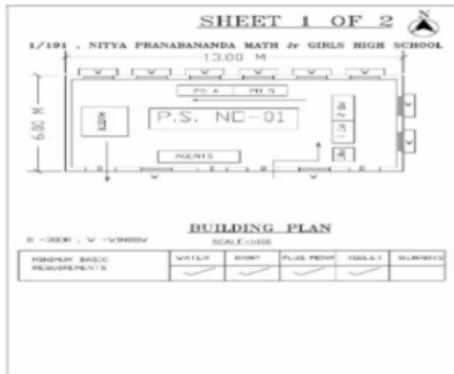

নির্বাচক নিবন্ধন আধিকারিকের স্বাক্ষর

Nazri Naksha

Google Map View

Polling Station Building Front View

Polling Station Front View

Cad View

Key MAP View

1 নাম : সোনাবিবি পিতার নাম : সেখ আলি বাড়ির নং : n0066 বয়স : 48 লিঙ্গ : মহিলা	LCX1202043 ফটো উপলব্ধ	2 নাম : সেখ সান পিতার নাম : আলি আলি সেখ বাড়ির নং : n0066 বয়স : 28 লিঙ্গ : পুরুষ	NGB1879113 ফটো উপলব্ধ	3 নাম : পারভিন বিবি স্বামীর নাম : সেখ শুর নবী বাড়ির নং : n0139 বয়স : 30 লিঙ্গ : মহিলা	NGB1983105 ফটো উপলব্ধ
4 নাম : মনসুরা খাতুন পিতার নাম : সেখ সিরাজুল বাড়ির নং : নং503 বয়স : 28 লিঙ্গ : মহিলা	NGB2291201 ফটো উপলব্ধ	5 নাম : নমিতা রায় পিতার নাম : স্বপন রায় বাড়ির নং : N0123 বয়স : 41 লিঙ্গ : মহিলা	NGB2290740 ফটো উপলব্ধ	6 নাম : মাঝিয়া বিবি স্বামীর নাম : সেখ আবু মাহান বাড়ির নং : N0123 বয়স : 45 লিঙ্গ : মহিলা	NGB0055939 ফটো উপলব্ধ
7 নাম : রুকসানা বিবি স্বামীর নাম : সেখ সান বাড়ির নং : এন0012 বয়স : 22 লিঙ্গ : মহিলা	NGB2496479 ফটো উপলব্ধ	8 নাম : জুলিয়া খাতুন পিতার নাম : সেকেন্দর সেখ বাড়ির নং : এন0066 বয়স : 27 লিঙ্গ : মহিলা	NGB2129641 ফটো উপলব্ধ	9 নাম : সেখ জামাল উদ্দিন পিতার নাম : সেখ সিরাজুল বাড়ির নং : এন009 বয়স : 25 লিঙ্গ : পুরুষ	NGB2503084 ফটো উপলব্ধ
10 নাম : আসোমা বিবি স্বামীর নাম : সেখ সিরাজুল বাড়ির নং : এন0052 বয়স : 52 লিঙ্গ : মহিলা	NGB2473122 ফটো উপলব্ধ	11 নাম : সেখ সিরাজুল মায়ের নাম : খালেদা বিবি বাড়ির নং : এন0508 বয়স : 54 লিঙ্গ : পুরুষ	NGB2131019 ফটো উপলব্ধ	12 নাম : সেখ আলি হোসেন পিতার নাম : সেখ সিরাজুল বাড়ির নং : এন0508 বয়স : 32 লিঙ্গ : পুরুষ	NGB2587897 ফটো উপলব্ধ
13 নাম : সেখ সুকর পিতার নাম : সেখ সিরাজুল বাড়ির নং : 00 বয়স : 27 লিঙ্গ : পুরুষ	NGB2550853 ফটো উপলব্ধ	14 নাম : লিটন দাস পিতার নাম : মরন চন্দ্র দাস বাড়ির নং : এন0082 বয়স : 41 লিঙ্গ : পুরুষ	NGB1260421 ফটো উপলব্ধ	Q 15 নাম : রতন দাস পিতার নাম : মরন চন্দ্র দাস বাড়ির নং : এন0082 বয়স : 36 লিঙ্গ : পুরুষ	NGB1879071 ফটো উপলব্ধ
Q 16 নাম : রবীন দাস পিতার নাম : মরন চন্দ্র দাস বাড়ির নং : এন0051 বয়স : 34 লিঙ্গ : পুরুষ	NGB1878990 ফটো উপলব্ধ	Q 17 নাম : পিতার নাম : বাড়ির নং : এন0000 বয়স : 56 লিঙ্গ : পুরুষ	SFJ2018604 ফটো উপলব্ধ	18 নাম : সুরত মন্ডল পিতার নাম : গোপাল মন্ডল বাড়ির নং : নং125 বয়স : 24 লিঙ্গ : পুরুষ	NGB2292308 ফটো উপলব্ধ
19 নাম : রাজান্যা কর্মকার পিতার নাম : ভোলানাথ কর্মকার বাড়ির নং : নং125 বয়স : 25 লিঙ্গ : মহিলা	NGB2290880 ফটো উপলব্ধ	20 নাম : সিমরন খাতুন পিতার নাম : সেখ সাজাহান বাড়ির নং : এন0182 বয়স : 25 লিঙ্গ : মহিলা	NGB2130953 ফটো উপলব্ধ	21 নাম : সাবানা খাতুন পিতার নাম : সেখ আব্দুল হাকিম বাড়ির নং : এন0120 বয়স : 25 লিঙ্গ : মহিলা	NGB2129666 ফটো উপলব্ধ
22 নাম : রুকসা খাতুন পিতার নাম : সেখ মানিক বাড়ির নং : N0126 বয়স : 24 লিঙ্গ : মহিলা	NGB2290609 ফটো উপলব্ধ	23 নাম : রুবিনা খাতুন স্বামীর নাম : সামসরু আলি সেখ বাড়ির নং : n0135 বয়স : 30 লিঙ্গ : মহিলা	NGB2290757 ফটো উপলব্ধ	24 নাম : মিঠু ঘোষ বিশ্বাস পিতার নাম : রামপদ ঘোষ বাড়ির নং : N0109 বয়স : 43 লিঙ্গ : মহিলা	NGB0036665 ফটো উপলব্ধ
25 নাম : পলি চক্রবর্তী স্বামীর নাম : অজিত চক্রবর্তী বাড়ির নং : n0288 বয়স : 40 লিঙ্গ : মহিলা	NGB1674290 ফটো উপলব্ধ	26 নাম : কাজল চৌধুরী পিতার নাম : গোপাল চৌধুরী বাড়ির নং : এন0117 বয়স : 25 লিঙ্গ : মহিলা	NGB2158434 ফটো উপলব্ধ	27 নাম : লক্ষী চৌধুরী স্বামীর নাম : মনোজ চৌধুরী বাড়ির নং : n0277 বয়স : 35 লিঙ্গ : মহিলা	NGB1983147 ফটো উপলব্ধ
28 নাম : সোনা চৌধুরী স্বামীর নাম : গোপাল চৌধুরী বাড়ির নং : n0116 বয়স : 52 লিঙ্গ : মহিলা	WB/19/128/171238 ফটো উপলব্ধ	29 নাম : মানসুরা খাতুন স্বামীর নাম : সেখ আবুল হোসেন বাড়ির নং : N0098 বয়স : 24 লিঙ্গ : মহিলা	NGB2289536 ফটো উপলব্ধ	30 নাম : সৌরভ মালো পিতার নাম : শ্রী সুবল মালো বাড়ির নং : N0098 বয়স : 25 লিঙ্গ : পুরুষ	NGB2289726 ফটো উপলব্ধ