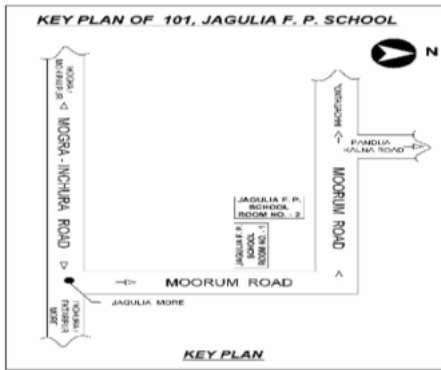

নির্বাচক নিবন্ধন আধিকারিকের স্বাক্ষর

Nazri Naksha

Google Map View

Polling Station Building Front View

Polling Station Front View

Cad View

Key MAP View

বিধানসভা নির্বাচনক্ষেত্রের নং, নাম : 191-বলাগড়
ভাগ নং, নাম : 1-জাঙলিয়া