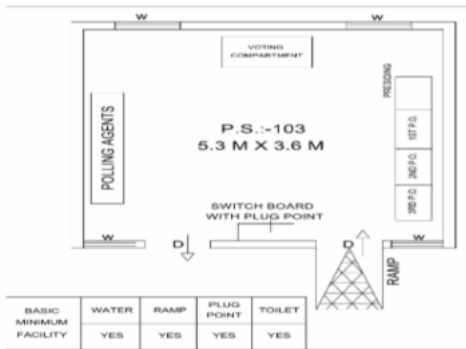

নির্বাচক নিবন্ধন আধিকারিকের স্বাক্ষর

Nazri Naksha

Google Map View

Polling Station Building Front View

Polling Station Front View

Cad View

Key MAP View

বিধানসভা নির্বাচনক্ষেত্রের নং, নাম : 191-বলাগড়
ভাগ নং, নাম : 1-সাঁতরাপোতা