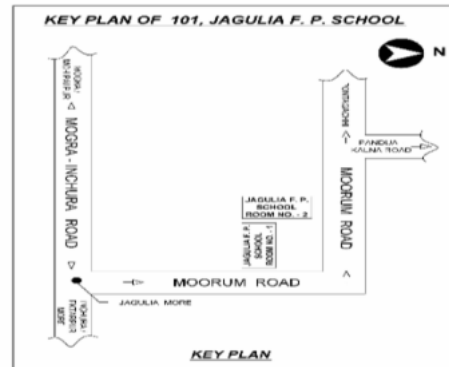

নির্বাচক নিবন্ধন আধিকারিকের স্বাক্ষর

Nazri Naksha

Google Map View

Polling Station Building Front View

Polling Station Front View

Cad View

Key MAP View

বিধানসভা নির্বাচনক্ষেত্রের নং, নাম : 191-বলাগড়
ভাগ নং, নাম : 1-সাঁতরাপোতা