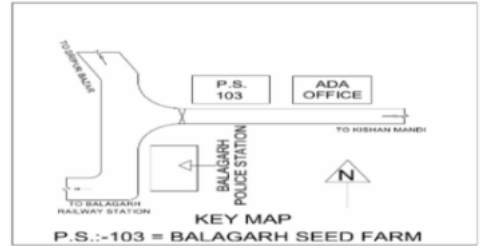

নির্বাচক নিবন্ধন আধিকারিকের স্বাক্ষর

Nazri Naksha

Google Map View

Polling Station Building Front View

Polling Station Front View

Cad View

Key MAP View

1	NGB2088227	নাম : আরতী অধিকারী স্বামীর নাম: জিতেন্দ্র নাথ অধিকারী বাড়ির নং : n0226 বয়স : 63 লিঙ্গ : মহিলা	ফটো উপলব্ধ	2	NGB2088219	নাম : জিতেন্দ্র নাথ অধিকারী পিতার নাম: শৈলেন্দ্র নাথ অধিকারী বাড়ির নং : n0225 বয়স : 68 লিঙ্গ : পুরুষ	ফটো উপলব্ধ	3	NGB1599356	নাম : অঞ্জলী অধিকারী স্বামীর নাম: রাকেশ অধিকারী বাড়ির নং : n0203 বয়স : 41 লিঙ্গ : মহিলা	ফটো উপলব্ধ
4	NGB2596492	নাম : রাকেশ অধিকারী পিতার নাম: জিতেন্দ্র অধিকারী বাড়ির নং : n0202 বয়স : 53 লিঙ্গ : পুরুষ	ফটো উপলব্ধ	5	NGB1500560	নাম : পরিমল অধিকারি পিতার নাম: রতন অধিকারি বাড়ির নং : n0155 বয়স : 33 লিঙ্গ : পুরুষ	ফটো উপলব্ধ	6	NGB1712777	নাম : বিমলা অধিকারী স্বামীর নাম: সুকুমার অধিকারী বাড়ির নং : n0155 বয়স : 42 লিঙ্গ : মহিলা	ফটো উপলব্ধ
7	LCX2174118	নাম : সুকুমার অধিকারী পিতার নাম: রতন অধিকারী বাড়ির নং : n0155 বয়স : 39 লিঙ্গ : পুরুষ	ফটো উপলব্ধ	8	WB/27/187/405680	নাম : কল্যানী অধিকারী স্বামীর নাম: রতন অধিকারী বাড়ির নং : n0152 বয়স : 57 লিঙ্গ : মহিলা	ফটো উপলব্ধ	9	NGB1828961	নাম : বিশাখা মুন্ডা স্বামীর নাম: শিকু মুন্ডা বাড়ির নং : 0152 বয়স : 29 লিঙ্গ : মহিলা	ফটো উপলব্ধ
10	LCX1666650	নাম : প্রদোষ ওঝা পিতার নাম: প্রিয়লাল ওঝা বাড়ির নং : n0073 বয়স : 43 লিঙ্গ : পুরুষ	ফটো উপলব্ধ	11	WB/40/188/222279	নাম : উষা ওঝা স্বামীর নাম: প্রিয়লাল ওঝা বাড়ির নং : n0073 বয়স : 64 লিঙ্গ : মহিলা	ফটো উপলব্ধ	12	WB/40/188/222374	নাম : প্রিয়লাল ওঝা পিতার নাম: জয়হরি ওঝা বাড়ির নং : n0073 বয়স : 76 লিঙ্গ : পুরুষ	ফটো উপলব্ধ
13	GFY2770337	নাম : সঙ্গীতা সরকার পিতার নাম: সুভাষ সরকার বাড়ির নং : এন0073 বয়স : 36 লিঙ্গ : মহিলা	ফটো উপলব্ধ	14	NGB0444174	নাম : কৃষ্ণা কুণ্ডু স্বামীর নাম: রতন কুণ্ডু বাড়ির নং : n0017 বয়স : 43 লিঙ্গ : মহিলা	ফটো উপলব্ধ	15	LCX1717842	নাম : রতন কুণ্ডু পিতার নাম: রাধেশ্যাম কুণ্ডু বাড়ির নং : n0017 বয়স : 54 লিঙ্গ : পুরুষ	ফটো উপলব্ধ
16	LCX1717834	নাম : চম্পা কুণ্ডু স্বামীর নাম: প্রানকৃষ্ণ কুণ্ডু বাড়ির নং : n0017 বয়স : 55 লিঙ্গ : মহিলা	ফটো উপলব্ধ	17	LCX1717768	নাম : প্রানকৃষ্ণ কুণ্ডু পিতার নাম: রাধেশ্যাম কুণ্ডু বাড়ির নং : n0017 বয়স : 58 লিঙ্গ : পুরুষ	ফটো উপলব্ধ	18	NGB2050854	নাম : প্রিয়ান্কা কুণ্ডু স্বামীর নাম: প্রশান্ত কুণ্ডু বাড়ির নং : 0331 বয়স : 26 লিঙ্গ : মহিলা	ফটো উপলব্ধ
19	NGB2003770	নাম : মনিকা কুন্ডু (কির্তনীয়া) স্বামীর নাম: সঞ্জিব কুন্ডু বাড়ির নং : n0052 বয়স : 35 লিঙ্গ : মহিলা	ফটো উপলব্ধ	20	NGB2370906	নাম : পূর্ণিমা মালো স্বামীর নাম: অরিন্দম মালো বাড়ির নং : এন0052 বয়স : 27 লিঙ্গ : মহিলা	ফটো উপলব্ধ	21	NGB2465615	নাম : অসিত কুমার কুন্ডু পিতার নাম: হরিপদ কুন্ডু বাড়ির নং : এন011 বয়স : 57 লিঙ্গ : পুরুষ	ফটো উপলব্ধ
22	NGB2596500	নাম : রবীন কুন্ডু পিতার নাম: মাধব কুন্ডু বাড়ির নং : n0015 বয়স : 67 লিঙ্গ : পুরুষ	ফটো উপলব্ধ	23	NGB1712694	নাম : প্রশান্ত কুন্ডু পিতার নাম: নারায়ন কুন্ডু বাড়ির নং : n0011 বয়স : 30 লিঙ্গ : পুরুষ	ফটো উপলব্ধ	24	LCX2243145	নাম : সুশান্ত কুন্ডু পিতার নাম: নারায়ন কুন্ডু বাড়ির নং : n0011 বয়স : 37 লিঙ্গ : পুরুষ	ফটো উপলব্ধ
25	NGB1598515	নাম : রূপালী কুন্ডু স্বামীর নাম: জয়ন্ত কুন্ডু বাড়ির নং : n0011 বয়স : 31 লিঙ্গ : মহিলা	ফটো উপলব্ধ	26	WB/40/188/222410	নাম : তাপসী কুন্ডু স্বামীর নাম: নারায়ন কুন্ডু বাড়ির নং : n0011 বয়স : 55 লিঙ্গ : মহিলা	ফটো উপলব্ধ	27	WB/40/188/222341	নাম : নারায়ন কুন্ডু পিতার নাম: রাধেশ্যাম কুন্ডু বাড়ির নং : n0011 বয়স : 63 লিঙ্গ : পুরুষ	ফটো উপলব্ধ
28	LCX2173904	নাম : পূর্ণিমা কুন্ডু স্বামীর নাম: পরেশ কুন্ডু বাড়ির নং : n0121 বয়স : 52 লিঙ্গ : মহিলা	ফটো উপলব্ধ	29	NGB1305218	নাম : প্রদীপ কুন্ডু পিতার নাম: পরেশ কুন্ডু বাড়ির নং : n0118 বয়স : 35 লিঙ্গ : পুরুষ	ফটো উপলব্ধ	30	NGB1712793	নাম : মমতা কুন্ডু (মন্ডল) স্বামীর নাম: পিন্টু কুন্ডু বাড়ির নং : n0118 বয়স : 30 লিঙ্গ : মহিলা	ফটো উপলব্ধ