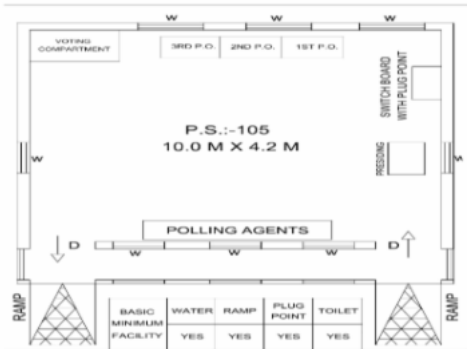

নির্বাচক নিবন্ধন আধিকারিকের স্বাক্ষর

Nazri Naksha

Google Map View

Polling Station Building Front View

Polling Station Front View

Cad View

Key MAP View

1	NGB2088227	নাম : আরতী অধিকারী স্বামীর নাম: জিতেন্দ্র নাথ অধিকারী বাড়ির নং : n0226 বয়স : 63 লিঙ্গ : মহিলা	ফটো উপলব্ধ	2	NGB2088219	নাম : জিতেন্দ্র নাথ অধিকারী পিতার নাম: শৈলেন্দ্র নাথ অধিকারী বাড়ির নং : n0225 বয়স : 68 লিঙ্গ : পুরুষ	ফটো উপলব্ধ	3	NGB1599356	নাম : অঞ্জলী অধিকারী স্বামীর নাম: রাকেশ অধিকারী বাড়ির নং : n0203 বয়স : 41 লিঙ্গ : মহিলা	ফটো উপলব্ধ
4	NGB2596492	নাম : রাকেশ অধিকারী পিতার নাম: জিতেন্দ্র অধিকারী বাড়ির নং : n0202 বয়স : 53 লিঙ্গ : পুরুষ	ফটো উপলব্ধ	5	NGB1500560	নাম : পরিমল অধিকারি পিতার নাম: রতন অধিকারি বাড়ির নং : n0155 বয়স : 33 লিঙ্গ : পুরুষ	ফটো উপলব্ধ	6	NGB1712777	নাম : বিমলা অধিকারী স্বামীর নাম: সুকুমার অধিকারী বাড়ির নং : n0155 বয়স : 42 লিঙ্গ : মহিলা	ফটো উপলব্ধ
7	LCX2174118	নাম : সুকুমার অধিকারী পিতার নাম: রতন অধিকারী বাড়ির নং : n0155 বয়স : 39 লিঙ্গ : পুরুষ	ফটো উপলব্ধ	8	WB/27/187/405680	নাম : কল্যানী অধিকারী স্বামীর নাম: রতন অধিকারী বাড়ির নং : n0152 বয়স : 57 লিঙ্গ : মহিলা	ফটো উপলব্ধ	9	NGB1828961	নাম : বিশাখা মুন্ডা স্বামীর নাম: শিকু মুন্ডা বাড়ির নং : 0152 বয়স : 29 লিঙ্গ : মহিলা	ফটো উপলব্ধ
10	LCX1666650	নাম : প্রদোষ ওঝা পিতার নাম: প্রিয়লাল ওঝা বাড়ির নং : n0073 বয়স : 43 লিঙ্গ : পুরুষ	ফটো উপলব্ধ	11	WB/40/188/222279	নাম : উষা ওঝা স্বামীর নাম: প্রিয়লাল ওঝা বাড়ির নং : n0073 বয়স : 64 লিঙ্গ : মহিলা	ফটো উপলব্ধ	12	WB/40/188/222374	নাম : প্রিয়লাল ওঝা পিতার নাম: জয়হরি ওঝা বাড়ির নং : n0073 বয়স : 76 লিঙ্গ : পুরুষ	ফটো উপলব্ধ
13	GFY2770337	নাম : সঙ্গীতা সরকার পিতার নাম: সুভাষ সরকার বাড়ির নং : এন0073 বয়স : 36 লিঙ্গ : মহিলা	ফটো উপলব্ধ	14	NGB0444174	নাম : কৃষ্ণা কুণ্ডু স্বামীর নাম: রতন কুণ্ডু বাড়ির নং : n0017 বয়স : 43 লিঙ্গ : মহিলা	ফটো উপলব্ধ	15	LCX1717842	নাম : রতন কুণ্ডু পিতার নাম: রাধেশ্যাম কুণ্ডু বাড়ির নং : n0017 বয়স : 54 লিঙ্গ : পুরুষ	ফটো উপলব্ধ
16	LCX1717834	নাম : চম্পা কুণ্ডু স্বামীর নাম: প্রানকৃষ্ণ কুণ্ডু বাড়ির নং : n0017 বয়স : 55 লিঙ্গ : মহিলা	ফটো উপলব্ধ	17	LCX1717768	নাম : প্রানকৃষ্ণ কুণ্ডু পিতার নাম: রাধেশ্যাম কুণ্ডু বাড়ির নং : n0017 বয়স : 58 লিঙ্গ : পুরুষ	ফটো উপলব্ধ	18	NGB2050854	নাম : প্রিয়ান্কা কুণ্ডু স্বামীর নাম: প্রশান্ত কুণ্ডু বাড়ির নং : 0331 বয়স : 26 লিঙ্গ : মহিলা	ফটো উপলব্ধ
19	NGB2003770	নাম : মনিকা কুন্ডু (কির্তনীয়া) স্বামীর নাম: সঞ্জিব কুন্ডু বাড়ির নং : n0052 বয়স : 35 লিঙ্গ : মহিলা	ফটো উপলব্ধ	20	NGB2370906	নাম : পূর্ণিমা মালো স্বামীর নাম: অরিন্দম মালো বাড়ির নং : এন0052 বয়স : 27 লিঙ্গ : মহিলা	ফটো উপলব্ধ	21	NGB2465615	নাম : অসিত কুমার কুন্ডু পিতার নাম: হরিপদ কুন্ডু বাড়ির নং : এন011 বয়স : 57 লিঙ্গ : পুরুষ	ফটো উপলব্ধ
22	NGB2596500	নাম : রবীন কুন্ডু পিতার নাম: মাধব কুন্ডু বাড়ির নং : n0015 বয়স : 67 লিঙ্গ : পুরুষ	ফটো উপলব্ধ	23	NGB1712694	নাম : প্রশান্ত কুন্ডু পিতার নাম: নারায়ন কুন্ডু বাড়ির নং : n0011 বয়স : 30 লিঙ্গ : পুরুষ	ফটো উপলব্ধ	24	LCX2243145	নাম : সুশান্ত কুন্ডু পিতার নাম: নারায়ন কুন্ডু বাড়ির নং : n0011 বয়স : 37 লিঙ্গ : পুরুষ	ফটো উপলব্ধ
25	NGB1598515	নাম : রূপালী কুন্ডু স্বামীর নাম: জয়ন্ত কুন্ডু বাড়ির নং : n0011 বয়স : 31 লিঙ্গ : মহিলা	ফটো উপলব্ধ	26	WB/40/188/222410	নাম : তাপসী কুন্ডু স্বামীর নাম: নারায়ন কুন্ডু বাড়ির নং : n0011 বয়স : 55 লিঙ্গ : মহিলা	ফটো উপলব্ধ	27	WB/40/188/222341	নাম : নারায়ন কুন্ডু পিতার নাম: রাধেশ্যাম কুন্ডু বাড়ির নং : n0011 বয়স : 63 লিঙ্গ : পুরুষ	ফটো উপলব্ধ
28	LCX2173904	নাম : পূর্ণিমা কুন্ডু স্বামীর নাম: পরেশ কুন্ডু বাড়ির নং : n0121 বয়স : 52 লিঙ্গ : মহিলা	ফটো উপলব্ধ	29	NGB1305218	নাম : প্রদীপ কুন্ডু পিতার নাম: পরেশ কুন্ডু বাড়ির নং : n0118 বয়স : 35 লিঙ্গ : পুরুষ	ফটো উপলব্ধ	30	NGB1712793	নাম : মমতা কুন্ডু (মন্ডল) স্বামীর নাম: পিন্টু কুন্ডু বাড়ির নং : n0118 বয়স : 30 লিঙ্গ : মহিলা	ফটো উপলব্ধ