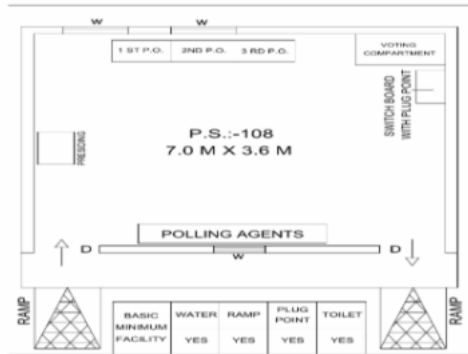

নির্বাচক নিবন্ধন আধিকারিকের স্বাক্ষর

Nazri Naksha

Google Map View

Polling Station Building Front View

Polling Station Front View

Cad View

Key MAP View

বিধানসভা নির্বাচনক্ষেত্রের নং, নাম : 191-বলাগড়
ভাগ নং, নাম : 1-মিত্র কলোনী