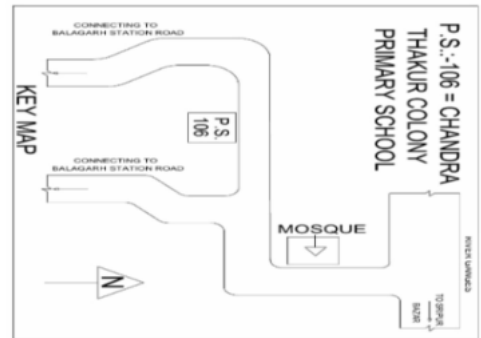

নির্বাচক নিবন্ধন আধিকারিকের স্বাক্ষর

Nazri Naksha

Google Map View

Polling Station Building Front View

Polling Station Front View

Cad View

Key MAP View

বিধানসভা নির্বাচনক্ষেত্রের নং, নাম : 191-বলাগড়
ভাগ নং, নাম : 1-মিত্র কলোনী