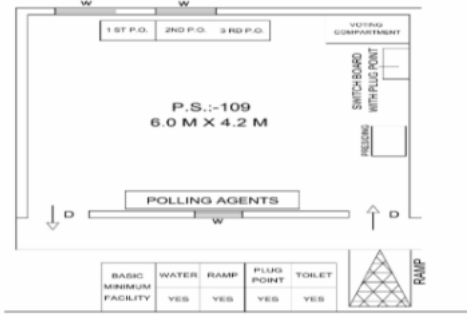

নির্বাচক নিবন্ধন আধিকারিকের স্বাক্ষর

Nazri Naksha

Google Map View

Polling Station Building Front View

Polling Station Front View

Cad View

Key MAP View

বিধানসভা নির্বাচনক্ষেত্রের নং, নাম : 191-বলাগড়
ভাগ নং, নাম : 1-তেঁতুলিয়া লাইব্রেরী পাড়া