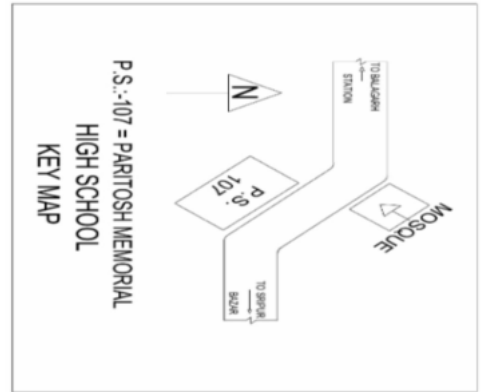

নির্বাচক নিবন্ধন আধিকারিকের স্বাক্ষর

Nazri Naksha

Google Map View

Polling Station Building Front View

Polling Station Front View

Cad View

Key MAP View

বিধানসভা নির্বাচনক্ষেত্রের নং, নাম : 191-বলাগড়
ভাগ নং, নাম : 1-তেঁতুলিয়া লাইব্রেরী পাড়া