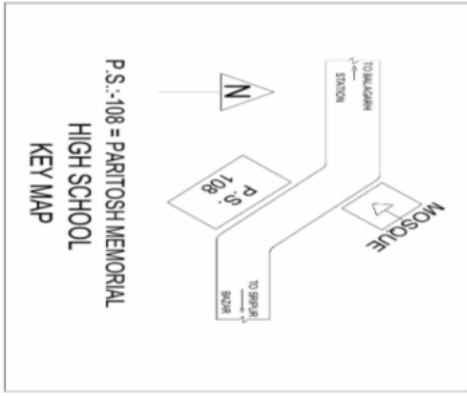

Nazri Naksha