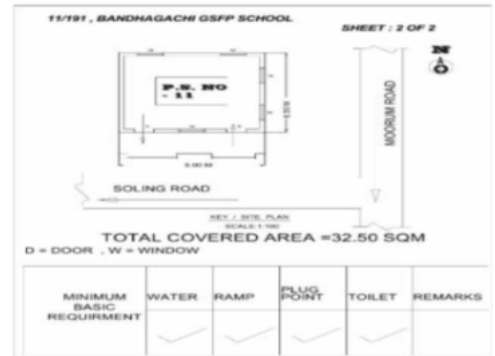

নির্বাচক নিবন্ধন আধিকারিকের স্বাক্ষর

Nazri Naksha

Google Map View

Polling Station Building Front View

Polling Station Front View

Cad View

Key MAP View

1 নাম : অনিমেষ কুন্ডু পিতার নাম: সুনীল কুন্ডু বাড়ির নং : n0006 বয়স : 40 লিঙ্গ : পুরুষ	LCX2150175 ফটো উপলব্ধ	2 নাম : শান্তি রঞ্জন কুণ্ডু পিতার নাম: কালিপদ কুণ্ডু বাড়ির নং : n0007 বয়স : 71 লিঙ্গ : পুরুষ	NGB2201150 ফটো উপলব্ধ	3 নাম : অনিন্দিতা কুন্ডু স্বামীর নাম: সুজিত কুন্ডু বাড়ির নং : n0007 বয়স : 44 লিঙ্গ : মহিলা	NGB1678622 ফটো উপলব্ধ
4 নাম : শিবনাথ কুণ্ডু পিতার নাম: মাধব কুণ্ডু বাড়ির নং : n0004 বয়স : 91 লিঙ্গ : পুরুষ	WB/40/188/060674 ফটো উপলব্ধ	5 নাম : অশোক কুণ্ডু পিতার নাম: শিব কুণ্ডু বাড়ির নং : n0004 বয়স : 63 লিঙ্গ : পুরুষ	WB/40/188/060673 ফটো উপলব্ধ	6 নাম : পদ্মা কুণ্ডু স্বামীর নাম: অশোক কুণ্ডু বাড়ির নং : n0004 বয়স : 57 লিঙ্গ : মহিলা	WB/40/188/060712 ফটো উপলব্ধ
7 নাম : অজয় কুণ্ডু পিতার নাম: শিব কুণ্ডু বাড়ির নং : n0004 বয়স : 59 লিঙ্গ : পুরুষ	WB/40/188/060293 ফটো উপলব্ধ	8 নাম : বিজয় কুণ্ডু পিতার নাম: শিব কুণ্ডু বাড়ির নং : n0004 বয়স : 56 লিঙ্গ : পুরুষ	WB/40/188/060739 ফটো উপলব্ধ	9 নাম : টুঙ্গা কুণ্ডু স্বামীর নাম: বিজয় কুণ্ডু বাড়ির নং : n0004 বয়স : 40 লিঙ্গ : মহিলা	NGB0045443 ফটো উপলব্ধ
10 নাম : মাধবী (ধাড়া) কুন্ডু স্বামীর নাম: অজয় কুন্ডু বাড়ির নং : n0004 বয়স : 50 লিঙ্গ : মহিলা	WB/40/188/141833 ফটো উপলব্ধ	11 নাম : মাধবী কুণ্ডু স্বামীর নাম: নিমাই কুণ্ডু বাড়ির নং : n0005 বয়স : 73 লিঙ্গ : মহিলা	WB/40/188/060448 ফটো উপলব্ধ	12 নাম : সঞ্জয় কুণ্ডু পিতার নাম: নিমাই কুণ্ডু বাড়ির নং : n0005 বয়স : 55 লিঙ্গ : পুরুষ	WB/40/188/060001 ফটো উপলব্ধ
13 নাম : রঞ্জয় কুণ্ডু পিতার নাম: নিমাই কুণ্ডু বাড়ির নং : n0005 বয়স : 55 লিঙ্গ : পুরুষ	WB/40/188/060364 ফটো উপলব্ধ	14 নাম : রঞ্জিতা দাস স্বামীর নাম: শঙ্কর দাস বাড়ির নং : n0005 বয়স : 53 লিঙ্গ : মহিলা	LCX0047605 ফটো উপলব্ধ	15 নাম : রুমা কুন্ডু স্বামীর নাম: সঞ্জয় কুন্ডু বাড়ির নং : n0005 বয়স : 48 লিঙ্গ : মহিলা	LCX1206622 ফটো উপলব্ধ
16 নাম : রীনা কুন্ডু স্বামীর নাম: রঞ্জয় কুন্ডু বাড়ির নং : n0005 বয়স : 47 লিঙ্গ : মহিলা	LCX1206531 ফটো উপলব্ধ	17 নাম : সুনীল কুণ্ডু পিতার নাম: মাধব কুণ্ডু বাড়ির নং : n0006 বয়স : 71 লিঙ্গ : পুরুষ	WB/40/188/060237 ফটো উপলব্ধ	18 নাম : প্রতিমা কুন্ডু পিতার নাম: রঞ্জয় কুন্ডু বাড়ির নং : n0005 বয়স : 27 লিঙ্গ : মহিলা	NGB1984905 ফটো উপলব্ধ
19 নাম : জ্যোৎস্না কুন্ডু (সাহা) স্বামীর নাম: অনিমেষ কুন্ডু বাড়ির নং : n0006 বয়স : 35 লিঙ্গ : মহিলা	NGB1984871 ফটো উপলব্ধ	20 নাম : রাজ কুন্ডু পিতার নাম: রঞ্জয় কুন্ডু বাড়ির নং : এন0005 বয়স : 25 লিঙ্গ : পুরুষ	NGB2132686 ফটো উপলব্ধ	21 নাম : মালতী কুণ্ডু স্বামীর নাম: শান্তি রঞ্জন কুণ্ডু বাড়ির নং : n0007 বয়স : 63 লিঙ্গ : মহিলা	NGB2307551 ফটো উপলব্ধ
22 নাম : রোহিত কুণ্ডু পিতার নাম: সঞ্জয় কুণ্ডু বাড়ির নং : নং005 বয়স : 25 লিঙ্গ : পুরুষ	NGB2281376 ফটো উপলব্ধ	23 নাম : সুজিত কুণ্ডু পিতার নাম: শান্তি রঞ্জন কুণ্ডু বাড়ির নং : n0007 বয়স : 47 লিঙ্গ : পুরুষ	LCX1205889 ফটো উপলব্ধ	24 নাম : অভিজিৎ কুণ্ডু পিতার নাম: অজয় কুণ্ডু বাড়ির নং : এন004 বয়স : 22 লিঙ্গ : পুরুষ	NGB2431500 ফটো উপলব্ধ
25 নাম : জয়দেব কুমার কর পিতার নাম: বীরেন্দ্রনাথ কর বাড়ির নং : n0118 বয়স : 66 লিঙ্গ : পুরুষ	LCX1617083 ফটো উপলব্ধ	26 নাম : জ্যোৎস্না কর স্বামীর নাম: বীরেন্দ্র কর বাড়ির নং : n0001 বয়স : 83 লিঙ্গ : মহিলা	WB/40/188/060270 ফটো উপলব্ধ	27 নাম : অশোক কর পিতার নাম: বীরেন্দ্রনাথ কর বাড়ির নং : n0001 বয়স : 66 লিঙ্গ : পুরুষ	NGB2203073 ফটো উপলব্ধ
28 নাম : মৌসুমী কর পিতার নাম: অশোক কর বাড়ির নং : n0001 বয়স : 34 লিঙ্গ : মহিলা	NGB1402155 ফটো উপলব্ধ	29 নাম : বাসুদেব কর পিতার নাম: বীরেন্দ্রনাথ কর বাড়ির নং : n0001 বয়স : 61 লিঙ্গ : পুরুষ	NGB2203974 ফটো উপলব্ধ	30 নাম : শিবানী কর স্বামীর নাম: বাসুদেব কর বাড়ির নং : n0001 বয়স : 51 লিঙ্গ : মহিলা	LCX1299437 ফটো উপলব্ধ