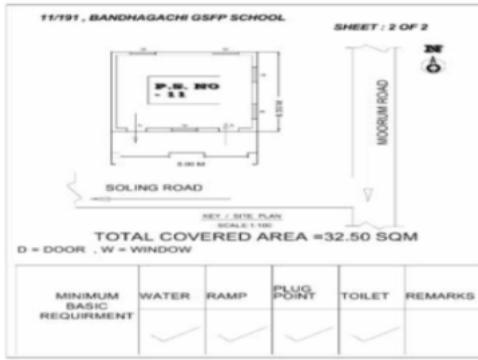

Nazri Naksha