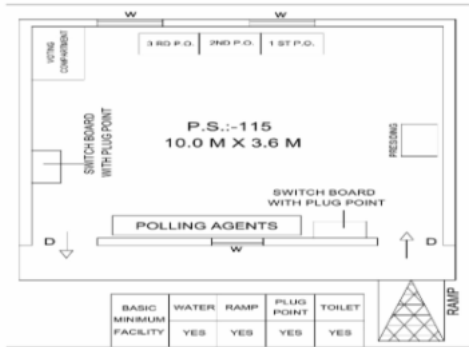

নির্বাচক নিবন্ধন আধিকারিকের স্বাক্ষর

Nazri Naksha

Google Map View

Polling Station Building Front View

Polling Station Front View

Cad View

Key MAP View

বিধানসভা নির্বাচনক্ষেত্রের নং, নাম : 191-বলাগড়  
ভাগ নং, নাম : 1-শ্রীপুর নতন পল্লী রাজবংশীপাড়া