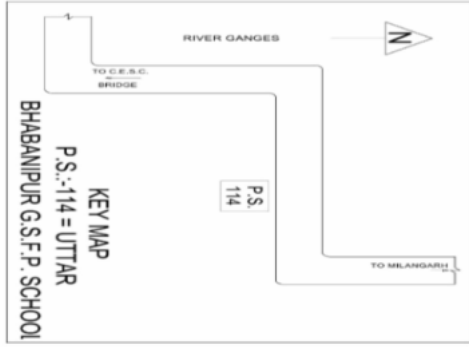

Nazri Naksha