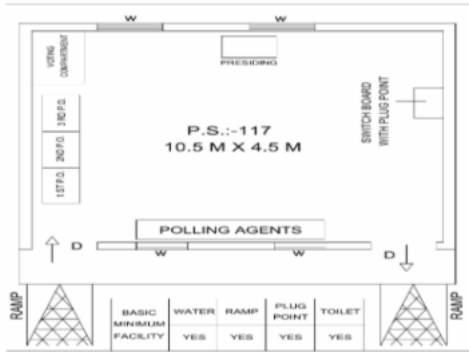

নির্বাচক নিবন্ধন আধিকারিকের স্বাক্ষর

Nazri Naksha

Google Map View

Polling Station Building Front View

Polling Station Front View

Cad View

Key MAP View

বিধানসভা নির্বাচনক্ষেত্রের নং, নাম : 191-বলাগড়  
ভাগ নং, নাম : 1-বর্মনপাড়া