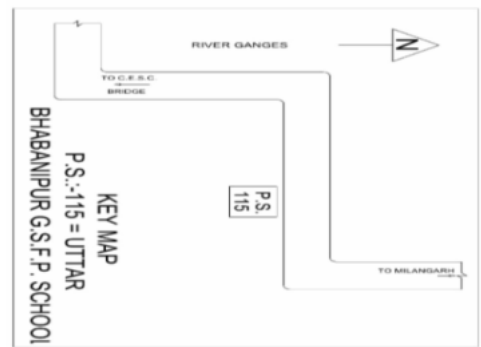

নির্বাচক নিবন্ধন আধিকারিকের স্বাক্ষর

Nazri Naksha

Google Map View

Polling Station Building Front View

Polling Station Front View

Cad View

Key MAP View

বিধানসভা নির্বাচনক্ষেত্রের নং, নাম : 191-বলাগড়  
ভাগ নং, নাম : 1-বর্মনপাড়া