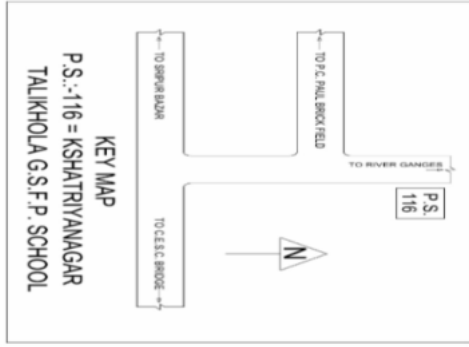

নির্বাচক নিবন্ধন আধিকারিকের স্বাক্ষর

Nazri Naksha

Google Map View

Polling Station Building Front View

Polling Station Front View

Cad View

Key MAP View

বিধানসভা নির্বাচনক্ষেত্রের নং, নাম : 191-বলাগড়  
ভাগ নং, নাম : 1-বর্মনপাড়া