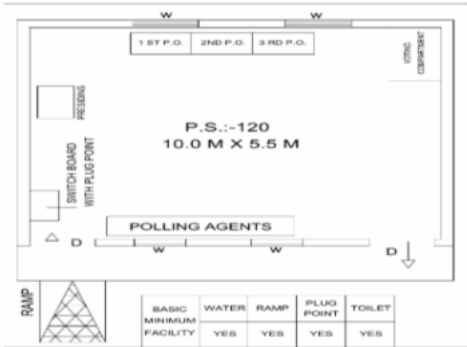

নির্বাচক নিবন্ধন আধিকারিকের স্বাক্ষর

Nazri Naksha

Google Map View

Polling Station Building Front View

Polling Station Front View

Cad View

Key MAP View

1 নাম : কৃষ্ণ কীর্তনীয়া পিতার নাম: অনাথ কীর্তনীয়া বাড়ির নং : n0161 বয়স : 44 লিঙ্গ : পুরুষ	LCX1679505 ফটো উপলব্ধ	2 নাম : নিপা কীর্তনীয়া স্বামীর নাম: শ্যামল কীর্তনীয়া বাড়ির নং : n0002 বয়স : 28 লিঙ্গ : মহিলা	NGB2006146 ফটো উপলব্ধ	3 নাম : দীপকর কীর্তনীয়া পিতার নাম: দিলীপ কীর্তনীয়া বাড়ির নং : n0045 বয়স : 30 লিঙ্গ : পুরুষ	NGB1716679 ফটো উপলব্ধ
4 নাম : বিষ্ণু কীর্তনীয়া পিতার নাম: অনাথ কীর্তনীয়া বাড়ির নং : n0045 বয়স : 42 লিঙ্গ : পুরুষ	LCX1783588 ফটো উপলব্ধ	5 নাম : অপর্ণা কীর্তনীয়া পিতার নাম: নারায়ণ কীর্তনীয়া বাড়ির নং : n0040 বয়স : 33 লিঙ্গ : মহিলা	NGB1829894 ফটো উপলব্ধ	6 নাম : চপলা কীর্তনীয়া স্বামীর নাম: নারায়ণ কীর্তনীয়া বাড়ির নং : n0040 বয়স : 68 লিঙ্গ : মহিলা	WB/40/188/252218 ফটো উপলব্ধ
7 নাম : নারায়ণ কীর্তনীয়া পিতার নাম: হরলাল কীর্তনীয়া বাড়ির নং : n0040 বয়স : 76 লিঙ্গ : পুরুষ	WB/40/188/252302 ফটো উপলব্ধ	8 নাম : সুরজিত কীর্তনীয়া মায়ের নাম: প্রিয়বালা কীর্তনীয়া বাড়ির নং : n0039 বয়স : 36 লিঙ্গ : পুরুষ	NGB1257302 ফটো উপলব্ধ	9 নাম : শুভকর কীর্তনীয়া পিতার নাম: সুখরঞ্জন কীর্তনীয়া বাড়ির নং : n0039 বয়স : 41 লিঙ্গ : পুরুষ	LCX1783596 ফটো উপলব্ধ
10 নাম : অরজিৎ কীর্তনীয়া মায়ের নাম: প্রিয়বালা কীর্তনীয়া বাড়ির নং : n0039 বয়স : 33 লিঙ্গ : পুরুষ	NGB1425743 ফটো উপলব্ধ	11 নাম : প্রিয়বালা কীর্তনীয়া স্বামীর নাম: সুখরঞ্জন কীর্তনীয়া বাড়ির নং : n0039 বয়স : 66 লিঙ্গ : মহিলা	LCX0510628 ফটো উপলব্ধ	12 নাম : শ্যামল কীর্তনীয়া পিতার নাম: কার্তিক কীর্তনীয়া বাড়ির নং : n0002 বয়স : 42 লিঙ্গ : পুরুষ	LCX1740000 ফটো উপলব্ধ
13 নাম : প্রদীপ কীর্তনীয়া পিতার নাম: কার্তিক কীর্তনীয়া বাড়ির নং : n0002 বয়স : 35 লিঙ্গ : পুরুষ	NGB1259076 ফটো উপলব্ধ	14 নাম : জ্যোত্স্না কীর্তনীয়া স্বামীর নাম: কার্তিক কীর্তনীয়া বাড়ির নং : n0002 বয়স : 61 লিঙ্গ : মহিলা	WB/40/188/252563 ফটো উপলব্ধ	15 নাম : কার্তিক কীর্তনীয়া পিতার নাম: বলাই কীর্তনীয়া বাড়ির নং : n0002 বয়স : 71 লিঙ্গ : পুরুষ	WB/40/188/252756 ফটো উপলব্ধ
16 নাম : চিরঞ্জিৎ কীর্তনীয়া পিতার নাম: নারায়ণ কীর্তনীয়া বাড়ির নং : এন0040 বয়স : 24 লিঙ্গ : পুরুষ	NGB2372530 ফটো উপলব্ধ	17 নাম : লাবনিকা কীর্তনীয়া স্বামীর নাম: কৃষ্ণ কীর্তনীয়া বাড়ির নং : n0158 বয়স : 33 লিঙ্গ : মহিলা	NGB1830447 ফটো উপলব্ধ	18 নাম : দিলীপ কীর্তনীয়া পিতার নাম: অনাথ কীর্তনীয়া বাড়ির নং : n0045 বয়স : 49 লিঙ্গ : পুরুষ	LCX1294214 ফটো উপলব্ধ
19 নাম : জ্যোত্স্না কীর্তনীয়া স্বামীর নাম: দিলীপ কীর্তনীয়া বাড়ির নং : n0045 বয়স : 50 লিঙ্গ : মহিলা	NGB2331148 ফটো উপলব্ধ	20 নাম : সন্ধ্যা কীর্তনীয়া স্বামীর নাম: অনাথ কীর্তনীয়া বাড়ির নং : n0045 বয়স : 76 লিঙ্গ : মহিলা	NGB2333565 ফটো উপলব্ধ	21 নাম : অপর্ণা কীর্তনীয়া স্বামীর নাম: বিষ্ণু কীর্তনীয়া বাড়ির নং : N0045 বয়স : 31 লিঙ্গ : মহিলা	NEY1777523 ফটো উপলব্ধ
22 নাম : চিরঞ্জিৎ কীর্তনীয়া পিতার নাম: কিশোরী কীর্তনীয়া বাড়ির নং : n0196 বয়স : 36 লিঙ্গ : পুরুষ	NGB2111250 ফটো উপলব্ধ	23 নাম : সুমন তপাদার পিতার নাম: বিমল তপাদার বাড়ির নং : n0167 বয়স : 27 লিঙ্গ : পুরুষ	NGB2104529 ফটো উপলব্ধ	24 নাম : প্রতিমা তপাদার স্বামীর নাম: বিনয় তপাদার বাড়ির নং : n0008 বয়স : 45 লিঙ্গ : মহিলা	LCX1740018 ফটো উপলব্ধ
25 নাম : বিনয় তপাদার পিতার নাম: গুরুপদ তপাদার বাড়ির নং : n0008 বয়স : 49 লিঙ্গ : পুরুষ	WB/40/188/252063 ফটো উপলব্ধ	26 নাম : সুনীতা তপাদার স্বামীর নাম: বিমল তপাদার বাড়ির নং : n0008 বয়স : 49 লিঙ্গ : মহিলা	LCX1148337 ফটো উপলব্ধ	27 নাম : বিমল তপাদার পিতার নাম: গুরুপদ তপাদার বাড়ির নং : n0008 বয়স : 61 লিঙ্গ : পুরুষ	WB/40/188/252835 ফটো উপলব্ধ
28 নাম : বুলু কীর্তনীয়া পিতার নাম: কিশোরী কীর্তনীয়া বাড়ির নং : n0007 বয়স : 38 লিঙ্গ : পুরুষ	NGB1310085 ফটো উপলব্ধ	29 নাম : বিষ্ণুপদ তপাদার পিতার নাম: কালীপদ তপাদার বাড়ির নং : n0007 বয়স : 51 লিঙ্গ : পুরুষ	WB/40/188/252238 ফটো উপলব্ধ	30 নাম : মিনতী তপাদার স্বামীর নাম: কৃষ্ণপদ তপাদার বাড়ির নং : n0007 বয়স : 48 লিঙ্গ : মহিলা	CHV2420594 ফটো উপলব্ধ