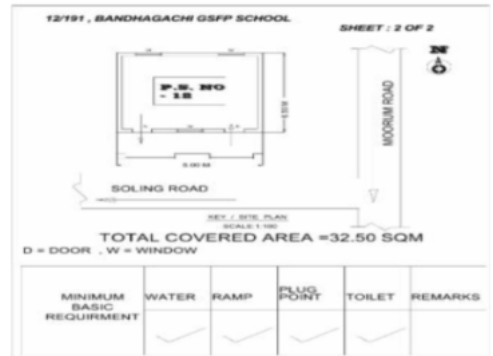

নির্বাচক নিবন্ধন আধিকারিকের স্বাক্ষর

Nazri Naksha

Google Map View

Polling Station Building Front View

Polling Station Front View

Cad View

Key MAP View

1	NGB2099257	নাম : সোনালী বালো (রায়) স্বামীর নাম: সঞ্জয় রায় বাড়ির নং : n0143 বয়স : 32 লিঙ্গ : মহিলা	ফটো উপলব্ধ	2	NGB2400273	নাম : ০০০০০ ০০ পিতার নাম: প্রহ্লাদ দে বাড়ির নং : n0006 বয়স : 64 লিঙ্গ : পুরুষ	ফটো উপলব্ধ	3	NGB2474872	নাম : বিদিশা দে পিতার নাম: বরেন্দ্র দে বাড়ির নং : এন0098 বয়স : 22 লিঙ্গ : মহিলা	ফটো উপলব্ধ
4	LCX2150365	নাম : গৌরব দে পিতার নাম: গোপাল দে বাড়ির নং : n0006 বয়স : 38 লিঙ্গ : পুরুষ	ফটো উপলব্ধ	5	WB/26/181/408123	নাম : মাধবী দে (পোদ্দার) স্বামীর নাম: বরেন্দ্র দে বাড়ির নং : n0006 বয়স : 49 লিঙ্গ : মহিলা	ফটো উপলব্ধ	6	WB/40/188/060679	নাম : গায়ত্রী দে স্বামীর নাম: গোপাল দে বাড়ির নং : n0006 বয়স : 61 লিঙ্গ : মহিলা	ফটো উপলব্ধ
7	WB/40/188/060618	নাম : বরেন্দ্র দে পিতার নাম: প্রহ্লাদ দে বাড়ির নং : n0006 বয়স : 53 লিঙ্গ : পুরুষ	ফটো উপলব্ধ	8	NGB2099281	নাম : বিশ্বজিৎ দাস পিতার নাম: বিজয় কৃষ্ণ দাস বাড়ির নং : n0146 বয়স : 26 লিঙ্গ : পুরুষ	ফটো উপলব্ধ	9	NGB2464113	নাম : শুক্লা দাস স্বামীর নাম: বিজয় কৃষ্ণ দাস বাড়ির নং : এন0000 বয়স : 51 লিঙ্গ : মহিলা	ফটো উপলব্ধ
10	NGB1205236	নাম : সুমিত্রা দাস পিতার নাম: নিরঞ্জন দাস বাড়ির নং : n0110 বয়স : 35 লিঙ্গ : পুরুষ	ফটো উপলব্ধ	11	NGB1985076	নাম : প্রবীর দাস পিতার নাম: দিলীপ দাস বাড়ির নং : n0111 বয়স : 27 লিঙ্গ : পুরুষ	ফটো উপলব্ধ	12	NGB1205160	নাম : পার্বতী দে স্বামীর নাম: কাশীনাথ দে বাড়ির নং : n0102 বয়স : 63 লিঙ্গ : মহিলা	ফটো উপলব্ধ
13	NGB1397892	নাম : দিপীকা দেবনাথ স্বামীর নাম: সুকুমার দেবনাথ বাড়ির নং : n0120 বয়স : 40 লিঙ্গ : মহিলা	ফটো উপলব্ধ	14	LCX1297597	নাম : সুকুমার দেবনাথ পিতার নাম: গোপাল দেবনাথ বাড়ির নং : n0129 বয়স : 50 লিঙ্গ : পুরুষ	ফটো উপলব্ধ	15	NGB2144624	নাম : সনজিত ধর পিতার নাম: চিরঞ্জিত ধর বাড়ির নং : এন00 বয়স : 25 লিঙ্গ : পুরুষ	ফটো উপলব্ধ
16	LCX1299163	নাম : চিরঞ্জিত ধর পিতার নাম: সুবোধচন্দ্র ধর বাড়ির নং : n0007 বয়স : 59 লিঙ্গ : পুরুষ	ফটো উপলব্ধ	17	LCX1299155	নাম : রীতা ধর স্বামীর নাম: চিরঞ্জিত ধর বাড়ির নং : n0007 বয়স : 47 লিঙ্গ : মহিলা	ফটো উপলব্ধ	18	NGB1678994	নাম : সন্দীপ দে পিতার নাম: কাশীনাথ দে বাড়ির নং : n0007 বয়স : 30 লিঙ্গ : পুরুষ	ফটো উপলব্ধ
19	NGB2574358	নাম : আঁধি ধর পিতার নাম: চিরঞ্জিত ধর বাড়ির নং : বাঁধাগাছী বয়স : 20 লিঙ্গ : মহিলা	ফটো উপলব্ধ	20	WB/40/188/060120	নাম : শঙ্কর নন্দী পিতার নাম: শৈলেন্দ্র নন্দী বাড়ির নং : n0008 বয়স : 59 লিঙ্গ : পুরুষ	ফটো উপলব্ধ	21	NGB1402163	নাম : শ্রেতা নন্দী পিতার নাম: শঙ্কর নন্দী বাড়ির নং : n0008 বয়স : 34 লিঙ্গ : মহিলা	ফটো উপলব্ধ
22	NGB1882075	নাম : পূর্ণিমা নাহা (হোড়) স্বামীর নাম: কাজল কৃষ্ণ নাহা বাড়ির নং : n0009 বয়স : 34 লিঙ্গ : মহিলা	ফটো উপলব্ধ	23	WB/40/188/060311	নাম : ভাবনা নাহা স্বামীর নাম: জীবন নাহা বাড়ির নং : n0009 বয়স : 70 লিঙ্গ : মহিলা	ফটো উপলব্ধ	24	NGB2208874	নাম : শ্যামল নাহা পিতার নাম: জীবন কৃষ্ণ নাহা বাড়ির নং : n0009 বয়স : 55 লিঙ্গ : পুরুষ	ফটো উপলব্ধ
25	LCX1616465	নাম : কাজল কৃষ্ণ নাহা পিতার নাম: জীবনকৃষ্ণ নাহা বাড়ির নং : n0009 বয়স : 52 লিঙ্গ : পুরুষ	ফটো উপলব্ধ	26	LCX1205350	নাম : সজলকৃষ্ণ নাহা পিতার নাম: জীবনকৃষ্ণ নাহা বাড়ির নং : n0009 বয়স : 45 লিঙ্গ : পুরুষ	ফটো উপলব্ধ	27	LCX1161991	নাম : নীলিমা নাহা (দাস) স্বামীর নাম: শ্যামল নাহা বাড়ির নং : n0005 বয়স : 46 লিঙ্গ : মহিলা	ফটো উপলব্ধ
28	NGB1677848	নাম : রিম্পা নাহা (বসু) স্বামীর নাম: সজল কৃষ্ণ নাহা বাড়ির নং : n0125 বয়স : 30 লিঙ্গ : মহিলা	ফটো উপলব্ধ	29	NGB2160000	নাম : পিঙ্কি পরামানিক স্বামীর নাম: নেপাল পরামানিক বাড়ির নং : এন0010 বয়স : 26 লিঙ্গ : মহিলা	ফটো উপলব্ধ	Q	NGB1882109	নাম : সনকা পরামানিক (মালো) স্বামীর নাম: হেমন্ত পরামানিক বাড়ির নং : বয়স : 31 লিঙ্গ : মহিলা	ফটো উপলব্ধ