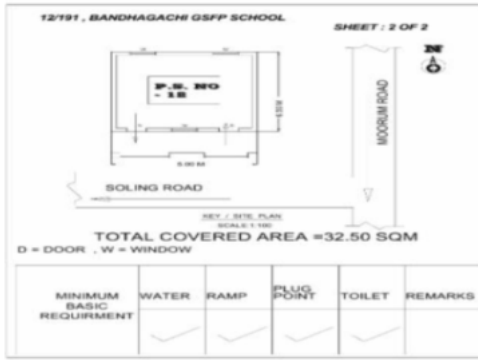

Nazri Naksha