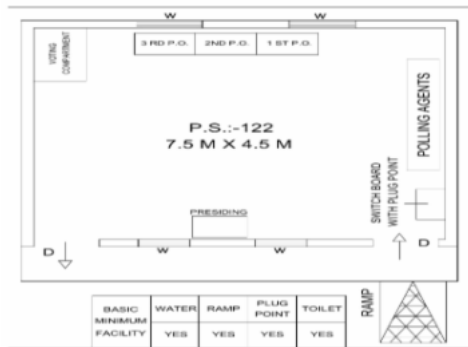

নির্বাচক নিবন্ধন আধিকারিকের স্বাক্ষর

Nazri Naksha

Google Map View

Polling Station Building Front View

Polling Station Front View

Cad View

Key MAP View

বিধানসভা নির্বাচনক্ষেত্রের নং, নাম : 191-বলাগড়
ভাগ নং, নাম : 1-মধ্যপাড়া