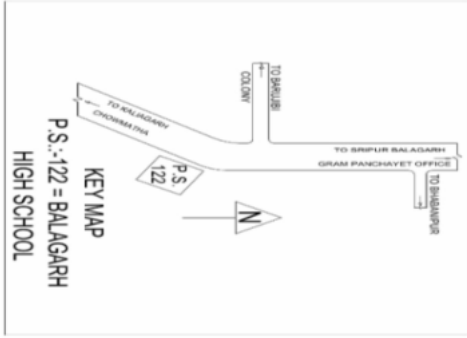

Nazri Naksha