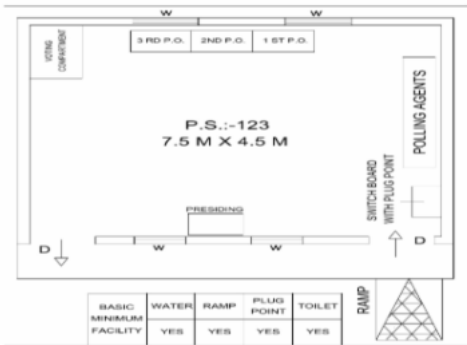

নির্বাচক নিবন্ধন আধিকারিকের স্বাক্ষর

Nazri Naksha

Google Map View

Polling Station Building Front View

Polling Station Front View

Cad View

Key MAP View

1 নাম : টুকু কির্তনীয়া স্বামীর নাম: যষ্টা কির্তনীয়া বাড়ির নং : n0086 বয়স : 38 লিঙ্গ : মহিলা	NGB1718022 ফটো উপলব্ধ	2 নাম : কিরন কির্তনীয়া পিতার নাম: দুর্গা মোহন কির্তনীয়া বাড়ির নং : n0086 বয়স : 37 লিঙ্গ : পুরুষ	LCX2181709 ফটো উপলব্ধ	3 নাম : বরুণ কির্তনীয়া পিতার নাম: দুর্গামোহন কির্তনীয়া বাড়ির নং : n0086 বয়স : 41 লিঙ্গ : পুরুষ	NGB1259134 ফটো উপলব্ধ
4 নাম : অলোকা কির্তনীয়া (ঘোষ) স্বামীর নাম: তারক কির্তনীয়া বাড়ির নং : n0086 বয়স : 41 লিঙ্গ : মহিলা	NGB1311638 ফটো উপলব্ধ	5 নাম : যষ্টা কির্তনীয়া পিতার নাম: দুর্গামোহন কির্তনীয়া বাড়ির নং : n0086 বয়স : 43 লিঙ্গ : পুরুষ	LCX1680339 ফটো উপলব্ধ	6 নাম : অরুণ কির্তনীয়া পিতার নাম: দুর্গামোহন কির্তনীয়া বাড়ির নং : n0086 বয়স : 46 লিঙ্গ : পুরুষ	LCX1291723 ফটো উপলব্ধ
7 নাম : শুকদেব কির্তনীয়া পিতার নাম: গুণ কির্তনীয়া বাড়ির নং : n0095 বয়স : 52 লিঙ্গ : পুরুষ	NGB1220516 ফটো উপলব্ধ	8 নাম : শিপ্রা কির্তনীয়া স্বামীর নাম: সুখদেব কির্তনীয়া বাড়ির নং : n0095 বয়স : 46 লিঙ্গ : মহিলা	LCX1744564 ফটো উপলব্ধ	9 নাম : তারক কির্তনীয়া পিতার নাম: দুর্গামোহন কির্তনীয়া বাড়ির নং : n0086 বয়স : 49 লিঙ্গ : পুরুষ	WB/40/188/246630 ফটো উপলব্ধ
10 নাম : পার্বতী কির্তনীয়া স্বামীর নাম: দুর্গামোহন কির্তনীয়া বাড়ির নং : n0086 বয়স : 71 লিঙ্গ : মহিলা	WB/40/188/246277 ফটো উপলব্ধ	11 নাম : সুচিত্রা কির্তনীয়া স্বামীর নাম: বিশ্বজিৎ কির্তনীয়া বাড়ির নং : N0164 বয়স : 26 লিঙ্গ : মহিলা	NGB2293132 ফটো উপলব্ধ	12 নাম : তাপসী কুন্তলীয়া স্বামীর নাম: অজীত কুন্তলীয়া বাড়ির নং : N0117 বয়স : 34 লিঙ্গ : মহিলা	TFM1579838 ফটো উপলব্ধ
13 নাম : অজিত কির্তনীয়া পিতার নাম: সুধীর কির্তনীয়া বাড়ির নং : n0117 বয়স : 49 লিঙ্গ : পুরুষ	LCX2270940 ফটো উপলব্ধ	14 নাম : সুজিত কির্তনীয়া পিতার নাম: সুধীর কির্তনীয়া বাড়ির নং : n0116 বয়স : 49 লিঙ্গ : পুরুষ	LCX2270932 ফটো উপলব্ধ	15 নাম : কাজল কির্তনীয়া স্বামীর নাম: সুধীর কির্তনীয়া বাড়ির নং : n0115 বয়স : 66 লিঙ্গ : মহিলা	LCX2270924 ফটো উপলব্ধ
16 নাম : বেবী কির্তনীয়া স্বামীর নাম: কালিদাস কির্তনীয়া বাড়ির নং : n0054 বয়স : 51 লিঙ্গ : মহিলা	NGB1504133 ফটো উপলব্ধ	17 নাম : জ্যোত্স্না কির্তনীয়া পিতার নাম: পতিতপাবন কির্তনীয়া বাড়ির নং : n0054 বয়স : 49 লিঙ্গ : মহিলা	WB/40/188/255607 ফটো উপলব্ধ	18 নাম : শুভম কির্তনীয়া পিতার নাম: কালিদাস কির্তনীয়া বাড়ির নং : n0054 বয়স : 29 লিঙ্গ : পুরুষ	NGB1830793 ফটো উপলব্ধ
19 নাম : কালিদাস কির্তনীয়া পিতার নাম: পতিতপাবন কির্তনীয়া বাড়ির নং : n0054 বয়স : 56 লিঙ্গ : পুরুষ	WB/40/188/255171 ফটো উপলব্ধ	20 নাম : জগতলক্ষী কির্তনীয়া স্বামীর নাম: পতিতপাবন কির্তনীয়া বাড়ির নং : n0054 বয়স : 84 লিঙ্গ : মহিলা	LCX1743277 ফটো উপলব্ধ	21 নাম : সহদেব গায়ের পিতার নাম: সুনন্দ গায়ের বাড়ির নং : n0053 বয়স : 39 লিঙ্গ : পুরুষ	LCX2246890 ফটো উপলব্ধ
22 নাম : শীপ্রা গায়ের স্বামীর নাম: গোবিন্দ গায়ের বাড়ির নং : n0053 বয়স : 43 লিঙ্গ : মহিলা	LCX1680396 ফটো উপলব্ধ	23 নাম : গোবিন্দ গায়ের পিতার নাম: গৌরাজ্জচন্দ্র গায়ের বাড়ির নং : n0053 বয়স : 56 লিঙ্গ : পুরুষ	WB/40/188/246412 ফটো উপলব্ধ	24 নাম : রোহিত গায়ের পিতার নাম: গোবিন্দ গায়ের বাড়ির নং : এন002 বয়স : 21 লিঙ্গ : পুরুষ	NGB2496156 ফটো উপলব্ধ
25 নাম : কম্পনা গোস্বামী স্বামীর নাম: গৌর গোপাল গোস্বামী বাড়ির নং : n0069 বয়স : 67 লিঙ্গ : মহিলা	NGB2307445 ফটো উপলব্ধ	26 নাম : অভিজিত গোস্বামী পিতার নাম: অমল কৃষ্ণ গোস্বামী বাড়ির নং : n0069 বয়স : 39 লিঙ্গ : পুরুষ	LCX1744432 ফটো উপলব্ধ	27 নাম : অনিতা চক্রবর্তী স্বামীর নাম: সুরত চক্রবর্তী বাড়ির নং : n0069 বয়স : 46 লিঙ্গ : মহিলা	LCX1149541 ফটো উপলব্ধ
28 নাম : শান্তি গোস্বামী স্বামীর নাম: অমল গোস্বামী বাড়ির নং : n0069 বয়স : 65 লিঙ্গ : মহিলা	WB/40/188/255020 ফটো উপলব্ধ	29 নাম : গৌতম গোস্বামী পিতার নাম: গৌর গোপাল গোস্বামী বাড়ির নং : n0069 বয়স : 45 লিঙ্গ : পুরুষ	LCX1680412 ফটো উপলব্ধ	30 নাম : নেপাল চক্রবর্তী পিতার নাম: বৈদ্যনাথ চক্রবর্তী বাড়ির নং : n0046 বয়স : 56 লিঙ্গ : পুরুষ	LCX0520353 ফটো উপলব্ধ