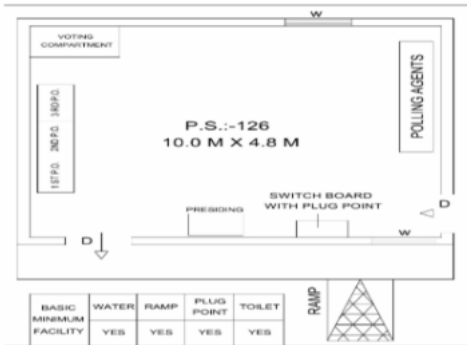

নির্বাচক নিবন্ধন আধিকারিকের স্বাক্ষর

Nazri Naksha

Google Map View

Polling Station Building Front View

Polling Station Front View

Cad View

Key MAP View

বিধানসভা নির্বাচনক্ষেত্রের নং, নাম : 191-বলাগড়
ভাগ নং, নাম : 1-বারুজিবী কলোনী