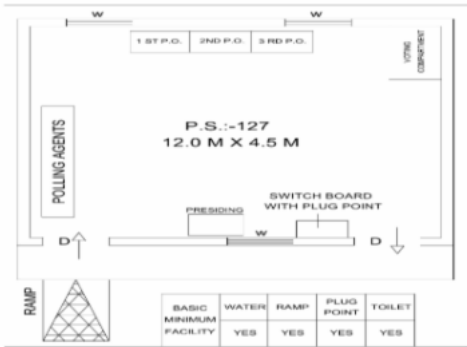

নির্বাচক নিবন্ধন আধিকারিকের স্বাক্ষর

Nazri Naksha

Google Map View

Polling Station Building Front View

Polling Station Front View

Cad View

Key MAP View

বিধানসভা নির্বাচনক্ষেত্রের নং, নাম : 191-বলাগড়
ভাগ নং, নাম : 1-বারুইপাড়া