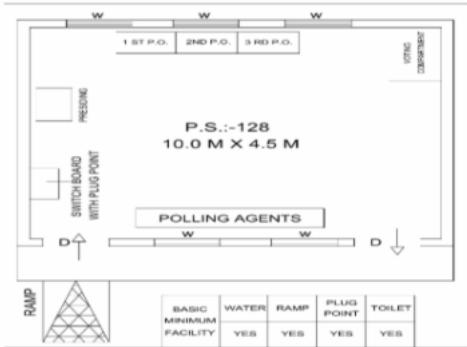

নির্বাচক নিবন্ধন আধিকারিকের স্বাক্ষর

Nazri Naksha

Google Map View

Polling Station Building Front View

Polling Station Front View

Cad View

Key MAP View

1 নাম : শুভাংসু দাস মায়ের নাম: কাকলী দাস বাড়ির নং : এন0101 বয়স : 23 লিঙ্গ : পুরুষ	NGB2374049 ফটো উপলব্ধ	2 নাম : রুমা দাস পিতার নাম: বেনী দাস বাড়ির নং : n0163 বয়স : 35 লিঙ্গ : মহিলা	IQN0205286 ফটো উপলব্ধ	3 নাম : দীপা দাস (মন্ডল) স্বামীর নাম: সুব্রত মন্ডল বাড়ির নং : n0151 বয়স : 33 লিঙ্গ : মহিলা	NGB1428374 ফটো উপলব্ধ
4 নাম : সাধনা পারুই পিতার নাম: দুঃখীরাম পারুই বাড়ির নং : এন0096 বয়স : 40 লিঙ্গ : মহিলা	LCX1733039 ফটো উপলব্ধ	5 নাম : অনিমেষ পাল পিতার নাম: সুকুমার পাল বাড়ির নং : N00143 বয়স : 26 লিঙ্গ : পুরুষ	NGB2280204 ফটো উপলব্ধ	6 নাম : দেবজীত পাল পিতার নাম: হারুগোপাল পাল বাড়ির নং : n00198 বয়স : 26 লিঙ্গ : পুরুষ	NGB2280758 ফটো উপলব্ধ
7 নাম : মিলন বস্কি স্বামীর নাম: কেষ্ট বস্কি বাড়ির নং : n0022 বয়স : 67 লিঙ্গ : মহিলা	WB/40/188/360099 ফটো উপলব্ধ	8 নাম : তিথি বস্কী স্বামীর নাম: বাপি বস্কী বাড়ির নং : n0022 বয়স : 40 লিঙ্গ : মহিলা	LCX2031094 ফটো উপলব্ধ	9 নাম : অরবিন্দ বস্কী পিতার নাম: কৃষ্ণ বস্কী বাড়ির নং : n0022 বয়স : 42 লিঙ্গ : পুরুষ	LCX1752005 ফটো উপলব্ধ
10 নাম : বাপী বস্কী পিতার নাম: কৃষ্ণচন্দ্র বস্কী বাড়ির নং : n0022 বয়স : 47 লিঙ্গ : পুরুষ	LCX1295823 ফটো উপলব্ধ	11 নাম : শম্পা বকসী স্বামীর নাম: অরবিন্দ বকসী বাড়ির নং : n0022 বয়স : 36 লিঙ্গ : মহিলা	NGB1916865 ফটো উপলব্ধ	12 নাম : টুম্পা বিশ্বাস স্বামীর নাম: প্রসেনজিৎ বিশ্বাস বাড়ির নং : n0031 বয়স : 34 লিঙ্গ : মহিলা	NGB1916907 ফটো উপলব্ধ
13 নাম : ডলি বিশ্বাস স্বামীর নাম: প্রদীপ বিশ্বাস বাড়ির নং : n0005 বয়স : 31 লিঙ্গ : মহিলা	NGB1916915 ফটো উপলব্ধ	14 নাম : মনু বিশ্বাস পিতার নাম: তারক বিশ্বাস বাড়ির নং : n0004 বয়স : 59 লিঙ্গ : পুরুষ	NGB2307841 ফটো উপলব্ধ	15 নাম : মৌ বিশ্বাস স্বামীর নাম: দেবব্রত বিশ্বাস বাড়ির নং : n0004 বয়স : 32 লিঙ্গ : মহিলা	NGB1916956 ফটো উপলব্ধ
16 নাম : সুবেন্দু বিশ্বাস পিতার নাম: জগবন্ধু বিশ্বাস বাড়ির নং : n0029 বয়স : 27 লিঙ্গ : পুরুষ	NGB2007672 ফটো উপলব্ধ	17 নাম : রীনা বিশ্বাস স্বামীর নাম: শুভঙ্কর বিশ্বাস বাড়ির নং : n0001 বয়স : 32 লিঙ্গ : মহিলা	NGB2007680 ফটো উপলব্ধ	18 নাম : পুঙ্কর বিশ্বাস পিতার নাম: মদন বিশ্বাস বাড়ির নং : এন0098 বয়স : 23 লিঙ্গ : পুরুষ	NGB2491835 ফটো উপলব্ধ
19 নাম : রুপা মন্ডল পিতার নাম: গদাই বিশ্বাস বাড়ির নং : এন0031 বয়স : 38 লিঙ্গ : মহিলা	NGB2374056 ফটো উপলব্ধ	20 নাম : সোমা বিশ্বাস স্বামীর নাম: সুদীপ বিশ্বাস বাড়ির নং : নং33 বয়স : 28 লিঙ্গ : মহিলা	NGB1925759 ফটো উপলব্ধ	21 নাম : সৌভিক বিশ্বাস পিতার নাম: সুকুমার বিশ্বাস বাড়ির নং : এন0034 বয়স : 21 লিঙ্গ : পুরুষ	NGB2516144 ফটো উপলব্ধ
22 নাম : রিয়া মন্ডল পিতার নাম: স্বপন মন্ডল বাড়ির নং : এন0031 বয়স : 21 লিঙ্গ : মহিলা	NGB2516748 ফটো উপলব্ধ	23 নাম : প্রনদীপ বিশ্বাস পিতার নাম: রামপ্রসাদ বিশ্বাস বাড়ির নং : n0004 বয়স : 30 লিঙ্গ : পুরুষ	NGB1916931 ফটো উপলব্ধ	24 নাম : প্রিয়া বিশ্বাস স্বামীর নাম: সন্দীপ বিশ্বাস বাড়ির নং : n0005 বয়স : 32 লিঙ্গ : মহিলা	UHG1663756 ফটো উপলব্ধ
25 নাম : তারক বিশ্বাস পিতার নাম: বৈদ্যনাথ বিশ্বাস বাড়ির নং : n0019 বয়স : 79 লিঙ্গ : পুরুষ	WB/40/188/360052 ফটো উপলব্ধ	26 নাম : শ্রাবনী বিশ্বাস স্বামীর নাম: বিজন বিশ্বাস বাড়ির নং : n0161 বয়স : 38 লিঙ্গ : মহিলা	NGB2078640 ফটো উপলব্ধ	27 নাম : বাসন্তী বিশ্বাস স্বামীর নাম: মনু চন্দ্র বিশ্বাস বাড়ির নং : n0004 বয়স : 53 লিঙ্গ : মহিলা	NGB2307890 ফটো উপলব্ধ
28 নাম : দীপঙ্কর বিশ্বাস পিতার নাম: বাসুদেব বিশ্বাস বাড়ির নং : n0001 বয়স : 40 লিঙ্গ : পুরুষ	LCX1751239 ফটো উপলব্ধ	29 নাম : সুনতী বিশ্বাস স্বামীর নাম: পিন্টু বিশ্বাস বাড়ির নং : n0028 বয়স : 41 লিঙ্গ : মহিলা	LCX1751379 ফটো উপলব্ধ	30 নাম : সুপ্রিয়া বিশ্বাস স্বামীর নাম: স্বপন বিশ্বাস বাড়ির নং : n0057 বয়স : 37 লিঙ্গ : মহিলা	NGB0526152 ফটো উপলব্ধ