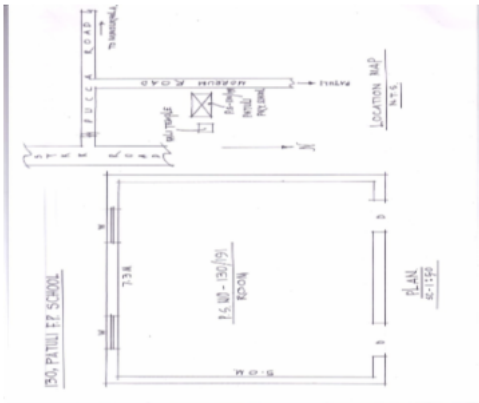

নির্বাচক নিবন্ধন আধিকারিকের স্বাক্ষর

Nazri Naksha

Google Map View

Polling Station Building Front View

Polling Station Front View

Cad View

Key MAP View

বিধানসভা নির্বাচনক্ষেত্রের নং, নাম : 191-বলাগড়
ভাগ নং, নাম : 1-জিরাট (দক্ষিণপাড়া)