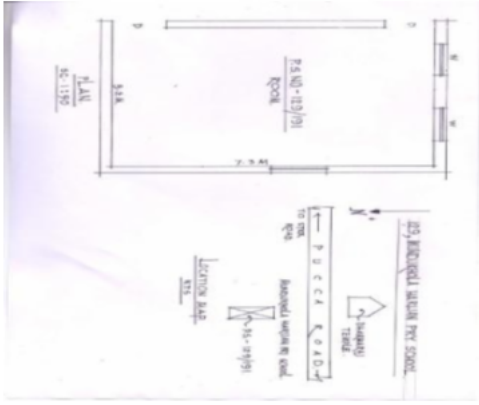

নির্বাচক নিবন্ধন আধিকারিকের স্বাক্ষর

Nazri Naksha

Google Map View

Polling Station Building Front View

Polling Station Front View

Cad View

Key MAP View

বিধানসভা নির্বাচনক্ষেত্রের নং, নাম : 191-বলাগড়
ভাগ নং, নাম : 1-জিরাট (দক্ষিণপাড়া)