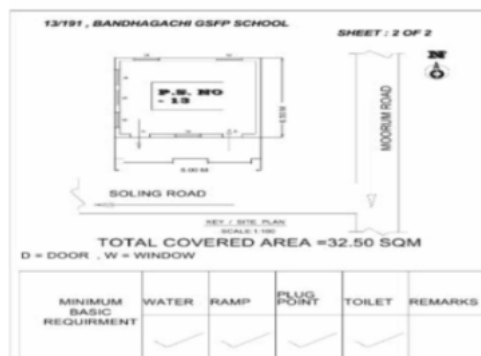

নির্বাচক নিবন্ধন আধিকারিকের স্বাক্ষর

Nazri Naksha

Google Map View

Polling Station Building Front View

Polling Station Front View

Cad View

Key MAP View

বিধানসভা নির্বাচনক্ষেত্রের নং, নাম : 191-বলাগড়
ভাগ নং, নাম : 1-বাঁধাগাছি দক্ষিণ পূর্ব