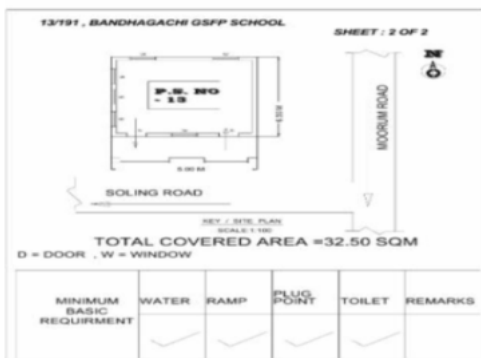

নির্বাচক নিবন্ধন আধিকারিকের স্বাক্ষর

Nazri Naksha

Google Map View

Polling Station Building Front View

Polling Station Front View

Cad View

Key MAP View

বিধানসভা নির্বাচনক্ষেত্রের নং, নাম : 191-বলাগড়
ভাগ নং, নাম : 1-বাঁধাগাছি দক্ষিণ পূর্ব