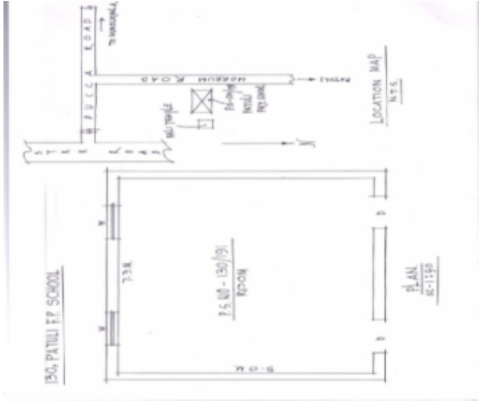

Nazri Naksha