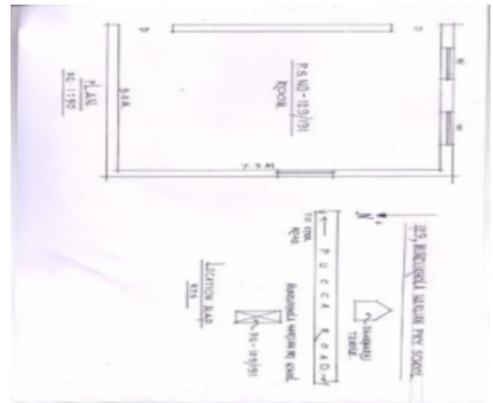

নির্বাচক নিবন্ধন আধিকারিকের স্বাক্ষর

Nazri Naksha

Google Map View

Polling Station Building Front View

Polling Station Front View

Cad View

Key MAP View

1 নাম : সেলিমা খাতুন স্বামীর নাম : রহিম বাড়ির নং : n0095 বয়স : 63 লিঙ্গ : মহিলা ফটো উপলব্ধ	WB/40/188/270088	2 নাম : সেখ হামিদ পিতার নাম : রহিম সেখ বাড়ির নং : n0095 বয়স : 61 লিঙ্গ : পুরুষ ফটো উপলব্ধ	WB/40/188/270033	3 নাম : ময়না বেগম স্বামীর নাম : আব্দুল কাশেম বাড়ির নং : n0093 বয়স : 62 লিঙ্গ : মহিলা ফটো উপলব্ধ	WB/40/188/270155
4 নাম : সেখ হাফিজ পিতার নাম : সেখ আব্দুল কাশেম বাড়ির নং : n0093 বয়স : 42 লিঙ্গ : পুরুষ ফটো উপলব্ধ	LCX1754076	5 নাম : মিনু বিবি স্বামীর নাম : সেখ হাফিজ বাড়ির নং : n0093 বয়স : 37 লিঙ্গ : মহিলা ফটো উপলব্ধ	NGB1605922	6 নাম : সেখ জাকির মোল্লা পিতার নাম : সেখ মতলুব আলী মোল্লা বাড়ির নং : n0092 বয়স : 33 লিঙ্গ : পুরুষ ফটো উপলব্ধ	NGB1917582
7 নাম : সেখ সাইফ পিতার নাম : সেখ হামিদ বাড়ির নং : n0095 বয়স : 29 লিঙ্গ : পুরুষ ফটো উপলব্ধ	NGB1917590	8 নাম : মঞ্জিলা খাতুন পিতার নাম : সেখ হাফিজ বাড়ির নং : এন008 বয়স : 21 লিঙ্গ : মহিলা ফটো উপলব্ধ	NGB2484202	9 নাম : তাপসী (গোল)দাস স্বামীর নাম : অভিজিৎ দাস বাড়ির নং : n0199 বয়স : 37 লিঙ্গ : মহিলা ফটো উপলব্ধ	NGB0806190
10 নাম : সুলেখা অধিকারী স্বামীর নাম : গোকুল অধিকারী বাড়ির নং : n0060 বয়স : 48 লিঙ্গ : মহিলা ফটো উপলব্ধ	LCX1155696	11 নাম : সৌরভ অধিকারী পিতার নাম : গোকুল অধিকারী বাড়ির নং : n0211 বয়স : 27 লিঙ্গ : পুরুষ ফটো উপলব্ধ	NGB2078996	12 নাম : শর্মিলা অধিকারী পিতার নাম : গোকুল অধিকারী বাড়ির নং : এন0097 বয়স : 23 লিঙ্গ : মহিলা ফটো উপলব্ধ	NGB2374296
13 নাম : হাজেরা খাতুন স্বামীর নাম : সেখ আসিফউল ইসলাম বাড়ির নং : n0088 বয়স : 38 লিঙ্গ : মহিলা ফটো উপলব্ধ	DWH2635720	14 নাম : তুহিনা খাতুন স্বামীর নাম : সেখ কবির ইসলাম বাড়ির নং : n0088 বয়স : 34 লিঙ্গ : মহিলা ফটো উপলব্ধ	NGB2008142	15 নাম : মঙ্গলী মূর্মু স্বামীর নাম : রবীন মূর্মু বাড়ির নং : n0088 বয়স : 38 লিঙ্গ : মহিলা ফটো উপলব্ধ	NGB1314848
16 নাম : সেখ কবির ইসলাম পিতার নাম : সেখ নজরুল ইসলাম বাড়ির নং : n0088 বয়স : 39 লিঙ্গ : পুরুষ ফটো উপলব্ধ	LCX2182111	17 নাম : সেখ আসিফ উল ইসলাম পিতার নাম : সেখ নজরুল ইসলাম বাড়ির নং : n0088 বয়স : 47 লিঙ্গ : পুরুষ ফটো উপলব্ধ	LCX1156389	18 নাম : ফরীদা খাতুন স্বামীর নাম : সফিউল ইসলাম বাড়ির নং : n0088 বয়স : 44 লিঙ্গ : মহিলা ফটো উপলব্ধ	LCX1755446
19 নাম : সফিউল ইসলাম পিতার নাম : সেখ নজরুল ইসলাম বাড়ির নং : n0088 বয়স : 50 লিঙ্গ : পুরুষ ফটো উপলব্ধ	NGB2579985	20 নাম : সেখ নজরুল ইসলাম পিতার নাম : সেখ মতিয়ার রহমান বাড়ির নং : n0088 বয়স : 78 লিঙ্গ : পুরুষ ফটো উপলব্ধ	LCX0556613	21 নাম : বৃন্দ কপটি পিতার নাম : কেপটি কপটি বাড়ির নং : n0118 বয়স : 58 লিঙ্গ : পুরুষ ফটো উপলব্ধ	WB/40/188/270366
22 নাম : কনক কপটি অন্যান্য : বৃন্দ কপটি বাড়ির নং : n0118 বয়স : 53 লিঙ্গ : মহিলা ফটো উপলব্ধ	LCX1754084	23 নাম : তরুবালা কপটি স্বামীর নাম : নিমাই কপটি বাড়ির নং : n0122 বয়স : 71 লিঙ্গ : মহিলা ফটো উপলব্ধ	WB/40/188/270205	24 নাম : সমর কপটি পিতার নাম : নিমাই কপটি বাড়ির নং : n0122 বয়স : 50 লিঙ্গ : পুরুষ ফটো উপলব্ধ	LCX1314624
25 নাম : গোলক মালিক পিতার নাম : সনাতন মালিক বাড়ির নং : n0122 বয়স : 52 লিঙ্গ : পুরুষ ফটো উপলব্ধ	NGB1221415	26 নাম : বাসন্তী মালিক স্বামীর নাম : গোলক মালিক বাড়ির নং : n0122 বয়স : 47 লিঙ্গ : মহিলা ফটো উপলব্ধ	NGB1428838	27 নাম : চাঁদ মালিক পিতার নাম : গোলক মালিক বাড়ির নং : n0122 বয়স : 37 লিঙ্গ : পুরুষ ফটো উপলব্ধ	NGB1428788
28 নাম : ময়না কপটি স্বামীর নাম : হারু কপটি বাড়ির নং : n0122 বয়স : 44 লিঙ্গ : মহিলা ফটো উপলব্ধ	NGB0537431	29 নাম : ঝর্ণা কপটি স্বামীর নাম : সমর কপটি বাড়ির নং : n0122 বয়স : 41 লিঙ্গ : মহিলা ফটো উপলব্ধ	NGB0537449	30 নাম : রনজিৎ কপটি পিতার নাম : নিমাই কপটি বাড়ির নং : n0122 বয়স : 40 লিঙ্গ : পুরুষ ফটো উপলব্ধ	NGB1314657