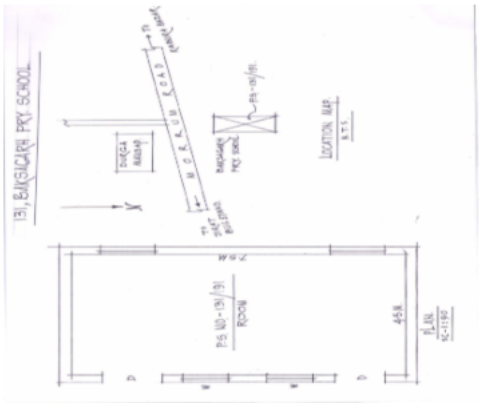

নির্বাচক নিবন্ধন আধিকারিকের স্বাক্ষর

Nazri Naksha

Google Map View

Polling Station Building Front View

Polling Station Front View

Cad View

Key MAP View

1 নাম : সেলিমা খাতুন স্বামীর নাম : রহিম বাড়ির নং : n0095 বয়স : 63 লিঙ্গ : মহিলা ফটো উপলব্ধ	WB/40/188/270088	2 নাম : সেখ হামিদ পিতার নাম : রহিম সেখ বাড়ির নং : n0095 বয়স : 61 লিঙ্গ : পুরুষ ফটো উপলব্ধ	WB/40/188/270033	3 নাম : ময়না বেগম স্বামীর নাম : আব্দুল কাশেম বাড়ির নং : n0093 বয়স : 62 লিঙ্গ : মহিলা ফটো উপলব্ধ	WB/40/188/270155
4 নাম : সেখ হাফিজ পিতার নাম : সেখ আব্দুল কাশেম বাড়ির নং : n0093 বয়স : 42 লিঙ্গ : পুরুষ ফটো উপলব্ধ	LCX1754076	5 নাম : মিনু বিবি স্বামীর নাম : সেখ হাফিজ বাড়ির নং : n0093 বয়স : 37 লিঙ্গ : মহিলা ফটো উপলব্ধ	NGB1605922	6 নাম : সেখ জাকির মোল্লা পিতার নাম : সেখ মতলুব আলী মোল্লা বাড়ির নং : n0092 বয়স : 33 লিঙ্গ : পুরুষ ফটো উপলব্ধ	NGB1917582
7 নাম : সেখ সাইফ পিতার নাম : সেখ হামিদ বাড়ির নং : n0095 বয়স : 29 লিঙ্গ : পুরুষ ফটো উপলব্ধ	NGB1917590	8 নাম : মঞ্জিলা খাতুন পিতার নাম : সেখ হাফিজ বাড়ির নং : এন008 বয়স : 21 লিঙ্গ : মহিলা ফটো উপলব্ধ	NGB2484202	9 নাম : তাপসী (গোল)দাস স্বামীর নাম : অভিজিৎ দাস বাড়ির নং : n0199 বয়স : 37 লিঙ্গ : মহিলা ফটো উপলব্ধ	NGB0806190
10 নাম : সুলেখা অধিকারী স্বামীর নাম : গোকুল অধিকারী বাড়ির নং : n0060 বয়স : 48 লিঙ্গ : মহিলা ফটো উপলব্ধ	LCX1155696	11 নাম : সৌরভ অধিকারী পিতার নাম : গোকুল অধিকারী বাড়ির নং : n0211 বয়স : 27 লিঙ্গ : পুরুষ ফটো উপলব্ধ	NGB2078996	12 নাম : শর্মিলা অধিকারী পিতার নাম : গোকুল অধিকারী বাড়ির নং : এন0097 বয়স : 23 লিঙ্গ : মহিলা ফটো উপলব্ধ	NGB2374296
13 নাম : হাজেরা খাতুন স্বামীর নাম : সেখ আসিফউল ইসলাম বাড়ির নং : n0088 বয়স : 38 লিঙ্গ : মহিলা ফটো উপলব্ধ	DWH2635720	14 নাম : তুহিনা খাতুন স্বামীর নাম : সেখ কবির ইসলাম বাড়ির নং : n0088 বয়স : 34 লিঙ্গ : মহিলা ফটো উপলব্ধ	NGB2008142	15 নাম : মঙ্গলী মূর্মু স্বামীর নাম : রবীন মূর্মু বাড়ির নং : n0088 বয়স : 38 লিঙ্গ : মহিলা ফটো উপলব্ধ	NGB1314848
16 নাম : সেখ কবির ইসলাম পিতার নাম : সেখ নজরুল ইসলাম বাড়ির নং : n0088 বয়স : 39 লিঙ্গ : পুরুষ ফটো উপলব্ধ	LCX2182111	17 নাম : সেখ আসিফ উল ইসলাম পিতার নাম : সেখ নজরুল ইসলাম বাড়ির নং : n0088 বয়স : 47 লিঙ্গ : পুরুষ ফটো উপলব্ধ	LCX1156389	18 নাম : ফরীদা খাতুন স্বামীর নাম : সফিউল ইসলাম বাড়ির নং : n0088 বয়স : 44 লিঙ্গ : মহিলা ফটো উপলব্ধ	LCX1755446
19 নাম : সফিউল ইসলাম পিতার নাম : সেখ নজরুল ইসলাম বাড়ির নং : n0088 বয়স : 50 লিঙ্গ : পুরুষ ফটো উপলব্ধ	NGB2579985	20 নাম : সেখ নজরুল ইসলাম পিতার নাম : সেখ মতিয়ার রহমান বাড়ির নং : n0088 বয়স : 78 লিঙ্গ : পুরুষ ফটো উপলব্ধ	LCX0556613	21 নাম : বৃন্দ কপটি পিতার নাম : কেপটি কপটি বাড়ির নং : n0118 বয়স : 58 লিঙ্গ : পুরুষ ফটো উপলব্ধ	WB/40/188/270366
22 নাম : কনক কপটি অন্যান্য : বৃন্দ কপটি বাড়ির নং : n0118 বয়স : 53 লিঙ্গ : মহিলা ফটো উপলব্ধ	LCX1754084	23 নাম : তরুবালা কপটি স্বামীর নাম : নিমাই কপটি বাড়ির নং : n0122 বয়স : 71 লিঙ্গ : মহিলা ফটো উপলব্ধ	WB/40/188/270205	24 নাম : সমর কপটি পিতার নাম : নিমাই কপটি বাড়ির নং : n0122 বয়স : 50 লিঙ্গ : পুরুষ ফটো উপলব্ধ	LCX1314624
25 নাম : গোলক মালিক পিতার নাম : সনাতন মালিক বাড়ির নং : n0122 বয়স : 52 লিঙ্গ : পুরুষ ফটো উপলব্ধ	NGB1221415	26 নাম : বাসন্তী মালিক স্বামীর নাম : গোলক মালিক বাড়ির নং : n0122 বয়স : 47 লিঙ্গ : মহিলা ফটো উপলব্ধ	NGB1428838	27 নাম : চাঁদ মালিক পিতার নাম : গোলক মালিক বাড়ির নং : n0122 বয়স : 37 লিঙ্গ : পুরুষ ফটো উপলব্ধ	NGB1428788
28 নাম : ময়না কপটি স্বামীর নাম : হারু কপটি বাড়ির নং : n0122 বয়স : 44 লিঙ্গ : মহিলা ফটো উপলব্ধ	NGB0537431	29 নাম : ঝর্ণা কপটি স্বামীর নাম : সমর কপটি বাড়ির নং : n0122 বয়স : 41 লিঙ্গ : মহিলা ফটো উপলব্ধ	NGB0537449	30 নাম : রনজিৎ কপটি পিতার নাম : নিমাই কপটি বাড়ির নং : n0122 বয়স : 40 লিঙ্গ : পুরুষ ফটো উপলব্ধ	NGB1314657