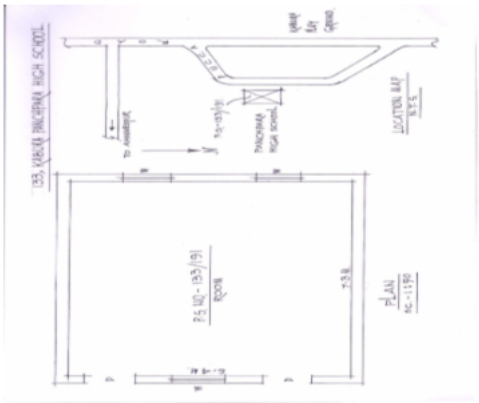

নির্বাচক নিবন্ধন আধিকারিকের স্বাক্ষর

Nazri Naksha

Google Map View

Polling Station Building Front View

Polling Station Front View

Cad View

Key MAP View

বিধানসভা নির্বাচনক্ষেত্রের নং, নাম : 191-বলাগড়
ভাগ নং, নাম : 1-বাহাদুরপাড়া