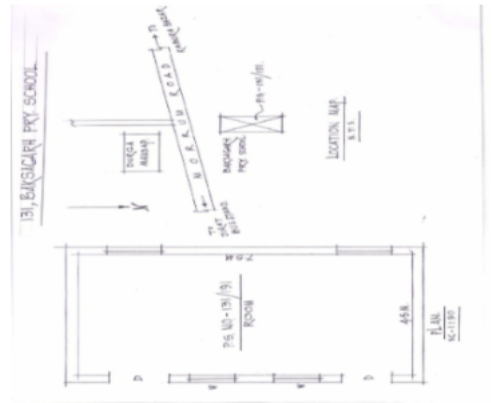

নির্বাচক নিবন্ধন আধিকারিকের স্বাক্ষর

Nazri Naksha

Google Map View

Polling Station Building Front View

Polling Station Front View

Cad View

Key MAP View

বিধানসভা নির্বাচনক্ষেত্রের নং, নাম : 191-বলাগড়
ভাগ নং, নাম : 1-বাহাদুরপাড়া