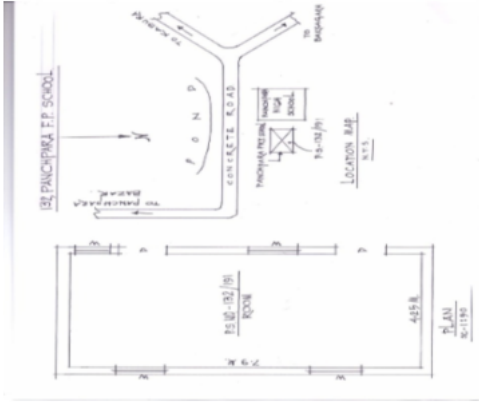

নির্বাচক নিবন্ধন আধিকারিকের স্বাক্ষর

Nazri Naksha

Google Map View

Polling Station Building Front View

Polling Station Front View

Cad View

Key MAP View

বিধানসভা নির্বাচনক্ষেত্রের নং, নাম : 191-বলাগড়
ভাগ নং, নাম : 1-বাহাদুরপাড়া