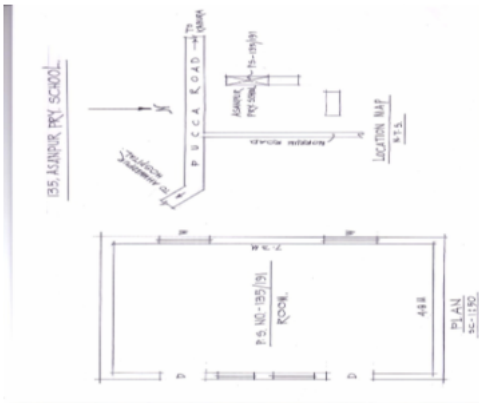

নির্বাচক নিবন্ধন আধিকারিকের স্বাক্ষর

Nazri Naksha

Google Map View

Polling Station Building Front View

Polling Station Front View

Cad View

Key MAP View

বিধানসভা নির্বাচনক্ষেত্রের নং, নাম : 191-বলাগড়
ভাগ নং, নাম : 1-কবুরা