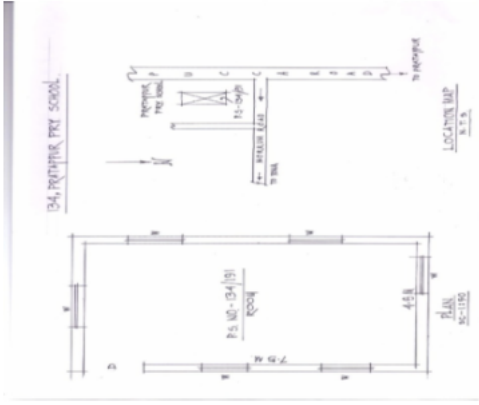

নির্বাচক নিবন্ধন আধিকারিকের স্বাক্ষর

Nazri Naksha

Google Map View

Polling Station Building Front View

Polling Station Front View

Cad View

Key MAP View

বিধানসভা নির্বাচনক্ষেত্রের নং, নাম : 191-বলাগড়
ভাগ নং, নাম : 1-কবুরা