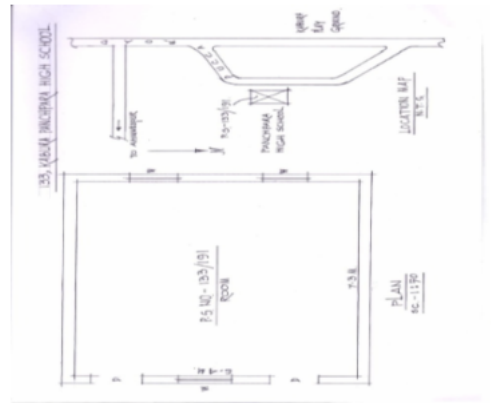

নির্বাচক নিবন্ধন আধিকারিকের স্বাক্ষর

Nazri Naksha

Google Map View

Polling Station Building Front View

Polling Station Front View

Cad View

Key MAP View

বিধানসভা নির্বাচনক্ষেত্রের নং, নাম : 191-বলাগড়
ভাগ নং, নাম : 1-কবুরা