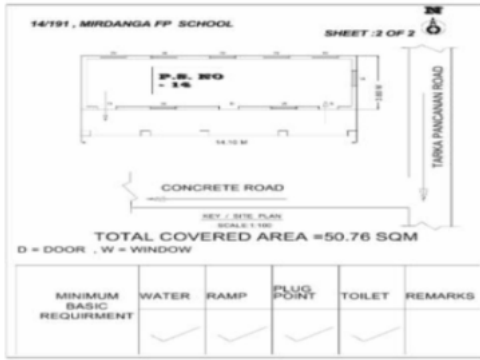

Nazri Naksha