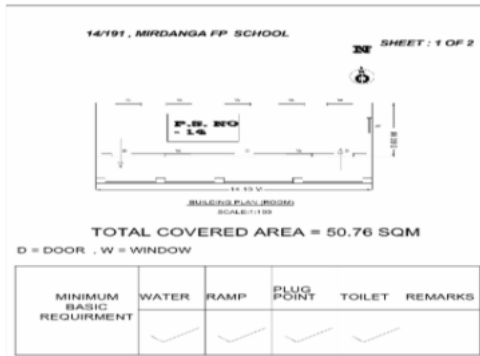

নির্বাচক নিবন্ধন আধিকারিকের স্বাক্ষর

Nazri Naksha

Google Map View

Polling Station Building Front View

Polling Station Front View

Cad View

Key MAP View

| | | | | | | | | |
|---|------------------|------------|--|------------------|------------|---|------------------|------------|
| 1 নাম : আনসুরা বিবি স্বামীর নাম: আব্দুল হামিদ বাড়ির নং : n0105 বয়স : 46 লিঙ্গ : মহিলা | LCX1618073 | ফটো উপলব্ধ | 2 নাম : সেখ. মকবুল হোসেন পিতার নাম: সেখ. সহিদ বাড়ির নং : n0106 বয়স : 33 লিঙ্গ : পুরুষ | NGB1568070 | ফটো উপলব্ধ | 3 নাম : নূর ইসলাম সেখ পিতার নাম: সিরাজুল বাড়ির নং : n0107 বয়স : 48 লিঙ্গ : পুরুষ | LCX1617992 | ফটো উপলব্ধ |
| 4 নাম : সাহেবা বিবি স্বামীর নাম: সেখ নূরুল ইসলাম বাড়ির নং : n0107 বয়স : 42 লিঙ্গ : মহিলা | NGB1205699 | ফটো উপলব্ধ | 5 নাম : সেখ মফিজুল পিতার নাম: সেখ সিরাজুল বাড়ির নং : n0107 বয়স : 37 লিঙ্গ : পুরুষ | NGB1402700 | ফটো উপলব্ধ | 6 নাম : বিবি আনোয়ারা স্বামীর নাম: ইয়ার মহম্মদ বাড়ির নং : n0112 বয়স : 50 লিঙ্গ : মহিলা | LCX2076172 | ফটো উপলব্ধ |
| 7 নাম : ইয়ার মহম্মদ সেখ পিতার নাম: আজিজুল সেখ বাড়ির নং : n0113 বয়স : 54 লিঙ্গ : পুরুষ | LCX2228336 | ফটো উপলব্ধ | 8 নাম : বাসিরা খাতুন পিতার নাম: সেখ ইয়ার মহম্মদ বাড়ির নং : n0113 বয়স : 39 লিঙ্গ : মহিলা | NGB1480110 | ফটো উপলব্ধ | 9 নাম : সেখ ফারুক পিতার নাম: সেখ নূরমহম্মদ বাড়ির নং : n0113 বয়স : 30 লিঙ্গ : পুরুষ | NGB1679596 | ফটো উপলব্ধ |
| 10 নাম : জাহিরা খাতুন পিতার নাম: সবজান আলি দফাদার বাড়ির নং : n0097 বয়স : 31 লিঙ্গ : মহিলা | NGB1806447 | ফটো উপলব্ধ | 11 নাম : ইসারুন মল্লিক স্বামীর নাম: জালালউদ্দিন মল্লিক বাড়ির নং : 315 বয়স : 31 লিঙ্গ : মহিলা | NGB1680008 | ফটো উপলব্ধ | 12 নাম : সেখ আজমৎ আলি পিতার নাম: আলি মহম্মদ সেখ বাড়ির নং : n0101 বয়স : 38 লিঙ্গ : পুরুষ | NGB1402775 | ফটো উপলব্ধ |
| 13 নাম : বেগম রাজিয়া স্বামীর নাম: আলী মহম্মদ বাড়ির নং : n0101 বয়স : 54 লিঙ্গ : মহিলা | WB/40/188/066572 | ফটো উপলব্ধ | 14 নাম : রোজিনা খাতুন পিতার নাম: সেখ আলি মহম্মদ বাড়ির নং : n0101 বয়স : 36 লিঙ্গ : মহিলা | NGB1267350 | ফটো উপলব্ধ | 15 নাম : সাবিনা বিবি স্বামীর নাম: আজমৎ আলি বাড়ির নং : n0101 বয়স : 30 লিঙ্গ : মহিলা | NGB1806371 | ফটো উপলব্ধ |
| 16 নাম : আব্দুল সেলিম পিতার নাম: ভনা বাড়ির নং : n0115 বয়স : 67 লিঙ্গ : পুরুষ | WB/40/188/066587 | ফটো উপলব্ধ | 17 নাম : বিবি হালিমা স্বামীর নাম: সেলিম বাড়ির নং : n0115 বয়স : 61 লিঙ্গ : মহিলা | WB/40/188/066495 | ফটো উপলব্ধ | 18 নাম : সেখ সাবির আলী পিতার নাম: সেলিম আব্দুল বাড়ির নং : n0115 বয়স : 37 লিঙ্গ : পুরুষ | NGB1267848 | ফটো উপলব্ধ |
| 19 নাম : সেখ আতর আলি পিতার নাম: সেলিম আব্দুল বাড়ির নং : n0115 বয়স : 37 লিঙ্গ : পুরুষ | NGB1402452 | ফটো উপলব্ধ | 20 নাম : আব্দুল হাকিম পিতার নাম: আব্দুল ছলিল বাড়ির নং : n0116 বয়স : 32 লিঙ্গ : পুরুষ | NGB1679901 | ফটো উপলব্ধ | 21 নাম : হাজেরা বিবি স্বামীর নাম: ছলিল বাড়ির নং : n0116 বয়স : 61 লিঙ্গ : মহিলা | WB/40/188/066462 | ফটো উপলব্ধ |
| 22 নাম : মেহেরা খাতুন পিতার নাম: উল্লাহ আব্দুল বাড়ির নং : n0116 বয়স : 38 লিঙ্গ : মহিলা | NGB1267756 | ফটো উপলব্ধ | 23 নাম : মুক্তার মল্লিক পিতার নাম: মহম্মদ মল্লিক বাড়ির নং : n0097 বয়স : 38 লিঙ্গ : পুরুষ | LCX2151132 | ফটো উপলব্ধ | 24 নাম : কাশেম আলী দফাদার পিতার নাম: সবজান আলী দফাদার বাড়ির নং : n0097 বয়স : 42 লিঙ্গ : পুরুষ | LCX1618396 | ফটো উপলব্ধ |
| 25 নাম : আকতার মল্লিক পিতার নাম: মহম্মদ মল্লিক বাড়ির নং : n0097 বয়স : 39 লিঙ্গ : পুরুষ | NGB1402437 | ফটো উপলব্ধ | 26 নাম : সাহেবা বিবি স্বামীর নাম: আকতার মল্লিক বাড়ির নং : n0097 বয়স : 31 লিঙ্গ : মহিলা | NGB1567874 | ফটো উপলব্ধ | 27 নাম : রোজিনা খাতুন পিতার নাম: সবজান আলি বাড়ির নং : n0097 বয়স : 38 লিঙ্গ : মহিলা | NGB1267657 | ফটো উপলব্ধ |
| 28 নাম : মহঃ হিসাবুদ্দিন পিতার নাম: রায়হান সেখ বাড়ির নং : n0119 বয়স : 46 লিঙ্গ : পুরুষ | NGB1568120 | ফটো উপলব্ধ | 29 নাম : সেখ আবদুল্লা পিতার নাম: সেখ রায়হান বাড়ির নং : n0119 বয়স : 37 লিঙ্গ : পুরুষ | LCX2151116 | ফটো উপলব্ধ | 30 নাম : আব্দুল হামিদ পিতার নাম: আব্দুল গনি বাড়ির নং : n0105 বয়স : 54 লিঙ্গ : পুরুষ | WB/40/188/066421 | ফটো উপলব্ধ |