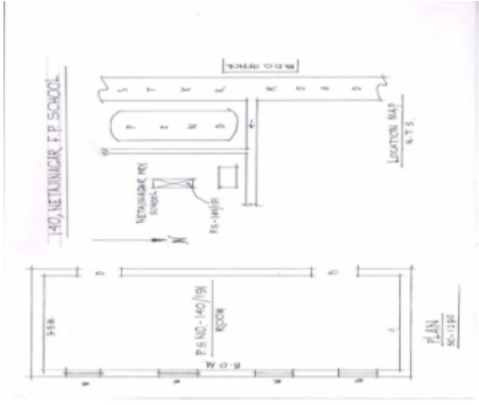

নির্বাচক নিবন্ধন আধিকারিকের স্বাক্ষর

Nazri Naksha

Google Map View

Polling Station Building Front View

Polling Station Front View

Cad View

Key MAP View

বিধানসভা নির্বাচনক্ষেত্রের নং, নাম : 191-বলাগড়
ভাগ নং, নাম : 1-মাঠ পাড়া