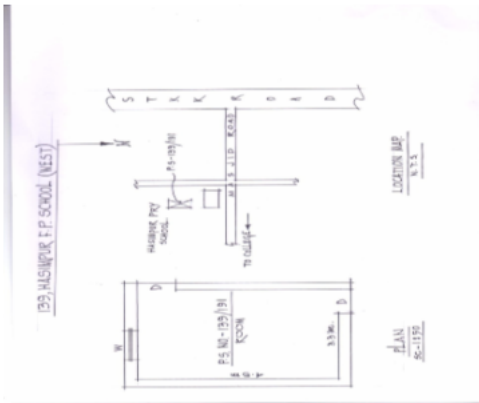

নির্বাচক নিবন্ধন আধিকারিকের স্বাক্ষর

Nazri Naksha

Google Map View

Polling Station Building Front View

Polling Station Front View

Cad View

Key MAP View

বিধানসভা নির্বাচনক্ষেত্রের নং, নাম : 191-বলাগড়
ভাগ নং, নাম : 1-মাঠ পাড়া