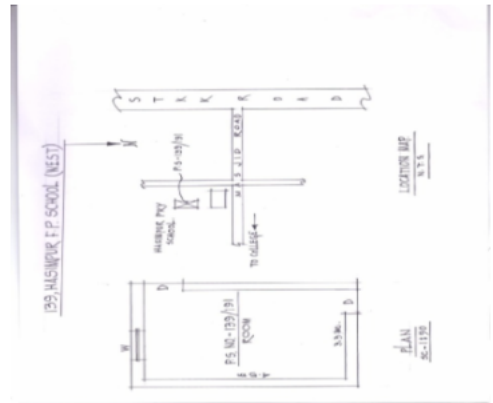

নির্বাচক নিবন্ধন আধিকারিকের স্বাক্ষর

Nazri Naksha

Google Map View

Polling Station Building Front View

Polling Station Front View

Cad View

Key MAP View

বিধানসভা নির্বাচনক্ষেত্রের নং, নাম : 191-বলাগড়
ভাগ নং, নাম : 1-মাঠ পাড়া