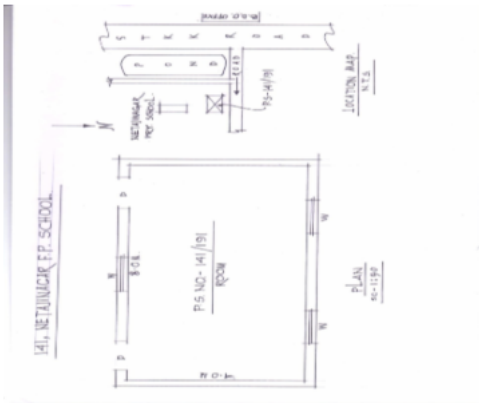

নির্বাচক নিবন্ধন আধিকারিকের স্বাক্ষর

Nazri Naksha

Google Map View

Polling Station Building Front View

Polling Station Front View

Cad View

Key MAP View

বিধানসভা নির্বাচনক্ষেত্রের নং, নাম : 191-বলাগড়
ভাগ নং, নাম : 1-সমগ্র নেতাজীনগর (ব্লক কলোনী)