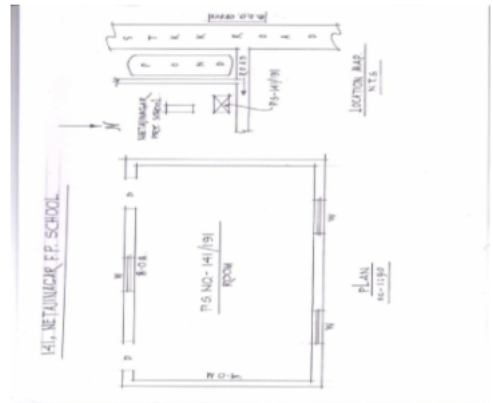

নির্বাচক নিবন্ধন আধিকারিকের স্বাক্ষর

Nazri Naksha

Google Map View

Polling Station Building Front View

Polling Station Front View

Cad View

Key MAP View

বিধানসভা নির্বাচনক্ষেত্রের নং, নাম : 191-বলাগড়
ভাগ নং, নাম : 1-সমগ্র নেতাজীনগর (ব্লক কলোনী)