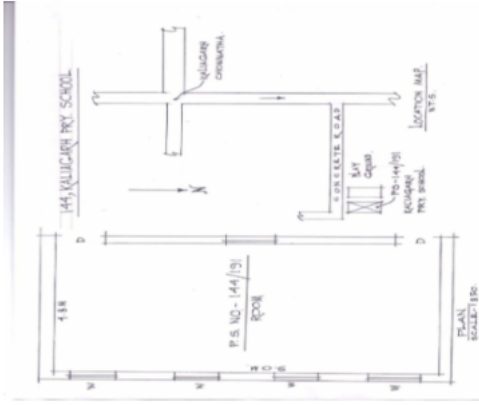

Nazri Naksha