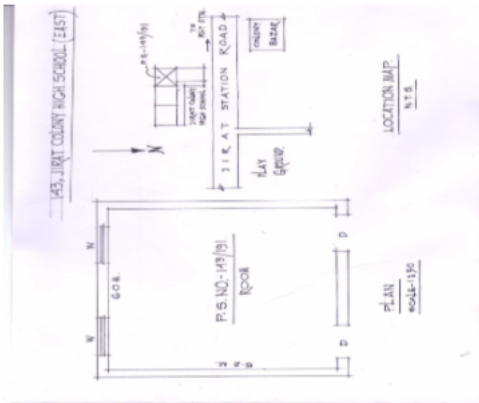

নির্বাচক নিবন্ধন আধিকারিকের স্বাক্ষর

Nazri Naksha

Google Map View

Polling Station Building Front View

Polling Station Front View

Cad View

Key MAP View

বিধানসভা নির্বাচনক্ষেত্রের নং, নাম : 191-বলাগড়
ভাগ নং, নাম : 1-নটুপাড়া কালিয়াগড়