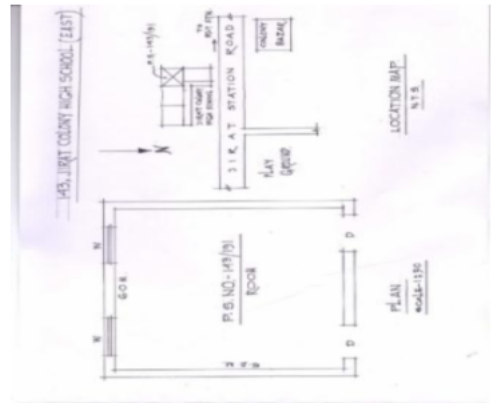

নির্বাচক নিবন্ধন আধিকারিকের স্বাক্ষর

Nazri Naksha

Google Map View

Polling Station Building Front View

Polling Station Front View

Cad View

Key MAP View

বিধানসভা নির্বাচনক্ষেত্রের নং, নাম : 191-বলাগড়
ভাগ নং, নাম : 1-নটুপাড়া কালিয়াগড়