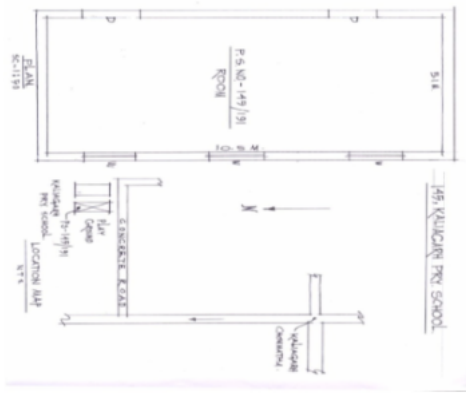

নির্বাচক নিবন্ধন আধিকারিকের স্বাক্ষর

Nazri Naksha

Google Map View

Polling Station Building Front View

Polling Station Front View

Cad View

Key MAP View

বিধানসভা নির্বাচনক্ষেত্রের নং, নাম : 191-বলাগড়  
ভাগ নং, নাম : 1-শালবাগান(মধ্যপাড়)