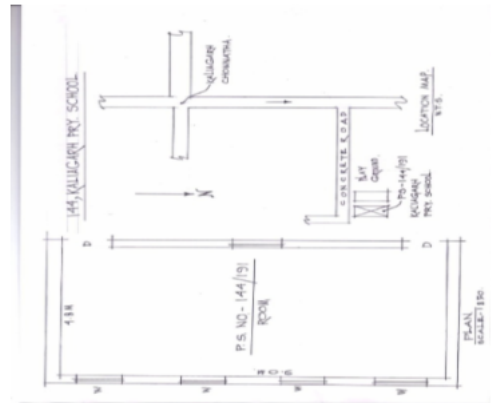

নির্বাচক নিবন্ধন আধিকারিকের স্বাক্ষর

Nazri Naksha

Google Map View

Polling Station Building Front View

Polling Station Front View

Cad View

Key MAP View

বিধানসভা নির্বাচনক্ষেত্রের নং, নাম : 191-বলাগড়  
ভাগ নং, নাম : 1-শালবাগান(মধ্যপাড়)