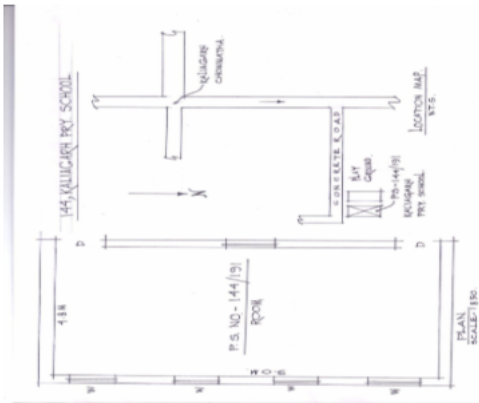

নির্বাচক নিবন্ধন আধিকারিকের স্বাক্ষর

Nazri Naksha

Google Map View

Polling Station Building Front View

Polling Station Front View

Cad View

Key MAP View

বিধানসভা নির্বাচনক্ষেত্রের নং, নাম : 191-বলাগড়  
ভাগ নং, নাম : 1-শালবাগান(মধ্যপাড়)