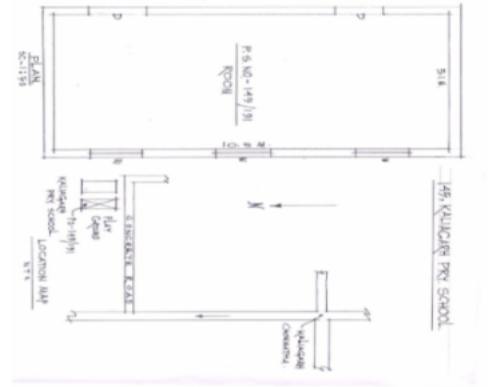

নির্বাচক নিবন্ধন আধিকারিকের স্বাক্ষর

Nazri Naksha

Google Map View

Polling Station Building Front View

Polling Station Front View

Cad View

Key MAP View

| | | | | | |
|---|--------------------------------|--|--------------------------------|---|--------------------------------|
| 1 নাম : কল্যাণী অধিকারী স্বামীর নাম: মুনাল অধিকারী বাড়ির নং : n0001 বয়স : 47 লিঙ্গ : মহিলা | LCX1319342 ফটো উপলব্ধ | 2 নাম : দিবাকর অধিকারী পিতার নাম: মনীন্দ্র অধিকারী বাড়ির নং : n0001 বয়স : 57 লিঙ্গ : পুরুষ | WB/40/188/357555 ফটো উপলব্ধ | 3 নাম : মঞ্জু অধিকারী পিতার নাম: মনীন্দ্র অধিকারী বাড়ির নং : n0001 বয়স : 64 লিঙ্গ : মহিলা | WB/40/188/357080 ফটো উপলব্ধ |
| 4 নাম : মনিকা মজুমদার অধিকারী স্বামীর নাম: দিবাকর অধিকারী বাড়ির নং : n0001 বয়স : 54 লিঙ্গ : মহিলা | NGB2305225 ফটো উপলব্ধ | 5 নাম : শিপ্রা কুন্ডু মায়ের নাম: শঙ্করী কুন্ডু বাড়ির নং : n0279 বয়স : 42 লিঙ্গ : মহিলা | LCX2025021 ফটো উপলব্ধ | 6 নাম : সুব্রত কর্মকার পিতার নাম: সুধীর কর্মকার বাড়ির নং : n0002 বয়স : 42 লিঙ্গ : পুরুষ | LCX1704667 ফটো উপলব্ধ |
| 7 নাম : দীপালী কর্মকার স্বামীর নাম: সুধীর কর্মকার বাড়ির নং : n0002 বয়স : 69 লিঙ্গ : মহিলা | WB/40/188/357185 ফটো উপলব্ধ | 8 নাম : সুধীর কর্মকার পিতার নাম: চিত্তাহরন কর্মকার বাড়ির নং : n0002 বয়স : 77 লিঙ্গ : পুরুষ | WB/40/188/357365 ফটো উপলব্ধ | 9 নাম : সোমা গোস্বামী স্বামীর নাম: স্বপন গোস্বামী বাড়ির নং : n0006 বয়স : 48 লিঙ্গ : মহিলা | LCX1165422 ফটো উপলব্ধ |
| 10 নাম : স্বপন গোস্বামী পিতার নাম: শান্তিরঞ্জন গোস্বামী বাড়ির নং : n0006 বয়স : 58 লিঙ্গ : পুরুষ | WB/40/188/357617 ফটো উপলব্ধ | 11 নাম : ঝর্ণা গোস্বামী স্বামীর নাম: বিমলেন্দু গোস্বামী বাড়ির নং : n0008 বয়স : 76 লিঙ্গ : মহিলা | WB/40/188/357500 ফটো উপলব্ধ | 12 নাম : অসীমা গোস্বামী স্বামীর নাম: নবীনানন্দ গোস্বামী বাড়ির নং : n0007 বয়স : 85 লিঙ্গ : মহিলা | WB/40/188/357556 ফটো উপলব্ধ |
| 13 নাম : সুশীল গোস্বামী পিতার নাম: বিদুরা নন্দ গোস্বামী বাড়ির নং : n0003 বয়স : 57 লিঙ্গ : পুরুষ | LCX1164524 ফটো উপলব্ধ | 14 নাম : উমা গোস্বামী চক্রবর্তী স্বামীর নাম: কাজল চক্রবর্তী বাড়ির নং : n0008 বয়স : 52 লিঙ্গ : মহিলা | NGB2332484 ফটো উপলব্ধ | 15 নাম : সোমেন গোস্বামী পিতার নাম: স্বপন গোস্বামী বাড়ির নং : n0006 বয়স : 28 লিঙ্গ : পুরুষ | NGB1922046 ফটো উপলব্ধ |
| 16 নাম : সৌরভ গোস্বামী পিতার নাম: স্বপন গোস্বামী বাড়ির নং : n0293 বয়স : 26 লিঙ্গ : পুরুষ | NGB2071124 ফটো উপলব্ধ | 17 নাম : কানাই গোস্বামী পিতার নাম: নবীনা নন্দ গোস্বামী বাড়ির নং : n0209 বয়স : 48 লিঙ্গ : পুরুষ | NGB1224187 ফটো উপলব্ধ | 18 নাম : কার্তিক পণ্ডিত পিতার নাম: কেনা রাম পণ্ডিত বাড়ির নং : এন011 বয়স : 43 লিঙ্গ : পুরুষ | NGB2376226 ফটো উপলব্ধ |
| 19 নাম : সন্তোষ ঘোষ পিতার নাম: কেস্ত ঘোষ বাড়ির নং : n0011 বয়স : 29 লিঙ্গ : পুরুষ | NGB1922111 ফটো উপলব্ধ | 20 নাম : বিশুজিৎ ঘোষ পিতার নাম: কৃষ্ণপদ ঘোষ বাড়ির নং : n0011 বয়স : 36 লিঙ্গ : পুরুষ | NGB1321728 ফটো উপলব্ধ | 21 নাম : আল্পনা ঘোষ স্বামীর নাম: কৃষ্ণপদ ঘোষ বাড়ির নং : n0011 বয়স : 57 লিঙ্গ : মহিলা | WB/40/188/357343 ফটো উপলব্ধ |
| 22 নাম : কৃষ্ণপদ ঘোষ পিতার নাম: ভোলা ঘোষ বাড়ির নং : n0011 বয়স : 73 লিঙ্গ : পুরুষ | WB/40/188/357569 ফটো উপলব্ধ | 23 নাম : চম্পা ঘোষ স্বামীর নাম: শঙ্কর ঘোষ বাড়ির নং : n0010 বয়স : 49 লিঙ্গ : মহিলা | LCX1165190 ফটো উপলব্ধ | 24 নাম : শঙ্কর ঘোষ পিতার নাম: হারাদন ঘোষ বাড়ির নং : n0010 বয়স : 50 লিঙ্গ : পুরুষ | WB/40/188/357376 ফটো উপলব্ধ |
| 25 নাম : করুণা ঘোষ স্বামীর নাম: হারাদন ঘোষ বাড়ির নং : n0010 বয়স : 66 লিঙ্গ : মহিলা | WB/40/188/357531 ফটো উপলব্ধ | 26 নাম : সুবোধ চক্রবর্তী পিতার নাম: সুনীল চক্রবর্তী বাড়ির নং : n0014 বয়স : 46 লিঙ্গ : পুরুষ | LCX1163583 ফটো উপলব্ধ | 27 নাম : সুশীল চক্রবর্তী পিতার নাম: সুনীল চক্রবর্তী বাড়ির নং : n0014 বয়স : 51 লিঙ্গ : পুরুষ | WB/40/188/357264 ফটো উপলব্ধ |
| 28 নাম : জয়া রানী চক্রবর্তী স্বামীর নাম: সুনীল কুমার চক্রবর্তী বাড়ির নং : n0014 বয়স : 69 লিঙ্গ : মহিলা | LCX0622530 ফটো উপলব্ধ | 29 নাম : সমীর কুমার চক্রবর্তী পিতার নাম: সুনীল কুমার চক্রবর্তী বাড়ির নং : n0014 বয়স : 42 লিঙ্গ : পুরুষ | LCX1704717 ফটো উপলব্ধ | 30 নাম : সুনীল কুমার চক্রবর্তী পিতার নাম: ঈশান চন্দ্র চক্রবর্তী বাড়ির নং : n0014 বয়স : 72 লিঙ্গ : পুরুষ | WB/40/188/357233 ফটো উপলব্ধ |