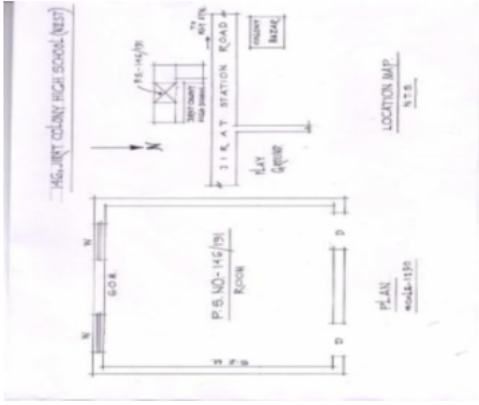

Nazri Naksha