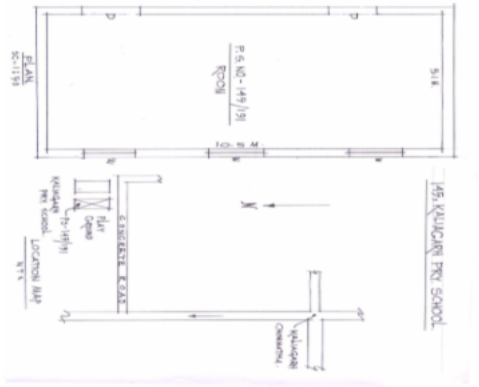

নির্বাচক নিবন্ধন আধিকারিকের স্বাক্ষর

Nazri Naksha

Google Map View

Polling Station Building Front View

Polling Station Front View

Cad View

Key MAP View

| | | | | | |
|---|--------------------------------|--|--------------------------------|---|--------------------------------|
| 1 নাম : কল্যাণী অধিকারী স্বামীর নাম: মুনাল অধিকারী বাড়ির নং : n0001 বয়স : 47 লিঙ্গ : মহিলা | LCX1319342 ফটো উপলব্ধ | 2 নাম : দিবাকর অধিকারী পিতার নাম: মনীন্দ্র অধিকারী বাড়ির নং : n0001 বয়স : 57 লিঙ্গ : পুরুষ | WB/40/188/357555 ফটো উপলব্ধ | 3 নাম : মঞ্জু অধিকারী পিতার নাম: মনীন্দ্র অধিকারী বাড়ির নং : n0001 বয়স : 64 লিঙ্গ : মহিলা | WB/40/188/357080 ফটো উপলব্ধ |
| 4 নাম : মনিকা মজুমদার অধিকারী স্বামীর নাম: দিবাকর অধিকারী বাড়ির নং : n0001 বয়স : 54 লিঙ্গ : মহিলা | NGB2305225 ফটো উপলব্ধ | 5 নাম : শিপ্রা কুন্ডু মায়ের নাম: শঙ্করী কুন্ডু বাড়ির নং : n0279 বয়স : 42 লিঙ্গ : মহিলা | LCX2025021 ফটো উপলব্ধ | 6 নাম : সুব্রত কর্মকার পিতার নাম: সুধীর কর্মকার বাড়ির নং : n0002 বয়স : 42 লিঙ্গ : পুরুষ | LCX1704667 ফটো উপলব্ধ |
| 7 নাম : দীপালী কর্মকার স্বামীর নাম: সুধীর কর্মকার বাড়ির নং : n0002 বয়স : 69 লিঙ্গ : মহিলা | WB/40/188/357185 ফটো উপলব্ধ | 8 নাম : সুধীর কর্মকার পিতার নাম: চিত্তাহরন কর্মকার বাড়ির নং : n0002 বয়স : 77 লিঙ্গ : পুরুষ | WB/40/188/357365 ফটো উপলব্ধ | 9 নাম : সোমা গোস্বামী স্বামীর নাম: স্বপন গোস্বামী বাড়ির নং : n0006 বয়স : 48 লিঙ্গ : মহিলা | LCX1165422 ফটো উপলব্ধ |
| 10 নাম : স্বপন গোস্বামী পিতার নাম: শান্তিরঞ্জন গোস্বামী বাড়ির নং : n0006 বয়স : 58 লিঙ্গ : পুরুষ | WB/40/188/357617 ফটো উপলব্ধ | 11 নাম : ঝর্ণা গোস্বামী স্বামীর নাম: বিমলেন্দু গোস্বামী বাড়ির নং : n0008 বয়স : 76 লিঙ্গ : মহিলা | WB/40/188/357500 ফটো উপলব্ধ | 12 নাম : অসীমা গোস্বামী স্বামীর নাম: নবীনানন্দ গোস্বামী বাড়ির নং : n0007 বয়স : 85 লিঙ্গ : মহিলা | WB/40/188/357556 ফটো উপলব্ধ |
| 13 নাম : সুশীল গোস্বামী পিতার নাম: বিদুরা নন্দ গোস্বামী বাড়ির নং : n0003 বয়স : 57 লিঙ্গ : পুরুষ | LCX1164524 ফটো উপলব্ধ | 14 নাম : উমা গোস্বামী চক্রবর্তী স্বামীর নাম: কাজল চক্রবর্তী বাড়ির নং : n0008 বয়স : 52 লিঙ্গ : মহিলা | NGB2332484 ফটো উপলব্ধ | 15 নাম : সোমেন গোস্বামী পিতার নাম: স্বপন গোস্বামী বাড়ির নং : n0006 বয়স : 28 লিঙ্গ : পুরুষ | NGB1922046 ফটো উপলব্ধ |
| 16 নাম : সৌরভ গোস্বামী পিতার নাম: স্বপন গোস্বামী বাড়ির নং : n0293 বয়স : 26 লিঙ্গ : পুরুষ | NGB2071124 ফটো উপলব্ধ | 17 নাম : কানাই গোস্বামী পিতার নাম: নবীনা নন্দ গোস্বামী বাড়ির নং : n0209 বয়স : 48 লিঙ্গ : পুরুষ | NGB1224187 ফটো উপলব্ধ | 18 নাম : কার্তিক পণ্ডিত পিতার নাম: কেনা রাম পণ্ডিত বাড়ির নং : এন011 বয়স : 43 লিঙ্গ : পুরুষ | NGB2376226 ফটো উপলব্ধ |
| 19 নাম : সন্তোষ ঘোষ পিতার নাম: কেস্ত ঘোষ বাড়ির নং : n0011 বয়স : 29 লিঙ্গ : পুরুষ | NGB1922111 ফটো উপলব্ধ | 20 নাম : বিশুজিৎ ঘোষ পিতার নাম: কৃষ্ণপদ ঘোষ বাড়ির নং : n0011 বয়স : 36 লিঙ্গ : পুরুষ | NGB1321728 ফটো উপলব্ধ | 21 নাম : আল্পনা ঘোষ স্বামীর নাম: কৃষ্ণপদ ঘোষ বাড়ির নং : n0011 বয়স : 57 লিঙ্গ : মহিলা | WB/40/188/357343 ফটো উপলব্ধ |
| 22 নাম : কৃষ্ণপদ ঘোষ পিতার নাম: ভোলা ঘোষ বাড়ির নং : n0011 বয়স : 73 লিঙ্গ : পুরুষ | WB/40/188/357569 ফটো উপলব্ধ | 23 নাম : চম্পা ঘোষ স্বামীর নাম: শঙ্কর ঘোষ বাড়ির নং : n0010 বয়স : 49 লিঙ্গ : মহিলা | LCX1165190 ফটো উপলব্ধ | 24 নাম : শঙ্কর ঘোষ পিতার নাম: হারাদন ঘোষ বাড়ির নং : n0010 বয়স : 50 লিঙ্গ : পুরুষ | WB/40/188/357376 ফটো উপলব্ধ |
| 25 নাম : করুণা ঘোষ স্বামীর নাম: হারাদন ঘোষ বাড়ির নং : n0010 বয়স : 66 লিঙ্গ : মহিলা | WB/40/188/357531 ফটো উপলব্ধ | 26 নাম : সুবোধ চক্রবর্তী পিতার নাম: সুনীল চক্রবর্তী বাড়ির নং : n0014 বয়স : 46 লিঙ্গ : পুরুষ | LCX1163583 ফটো উপলব্ধ | 27 নাম : সুশীল চক্রবর্তী পিতার নাম: সুনীল চক্রবর্তী বাড়ির নং : n0014 বয়স : 51 লিঙ্গ : পুরুষ | WB/40/188/357264 ফটো উপলব্ধ |
| 28 নাম : জয়া রানী চক্রবর্তী স্বামীর নাম: সুনীল কুমার চক্রবর্তী বাড়ির নং : n0014 বয়স : 69 লিঙ্গ : মহিলা | LCX0622530 ফটো উপলব্ধ | 29 নাম : সমীর কুমার চক্রবর্তী পিতার নাম: সুনীল কুমার চক্রবর্তী বাড়ির নং : n0014 বয়স : 42 লিঙ্গ : পুরুষ | LCX1704717 ফটো উপলব্ধ | 30 নাম : সুনীল কুমার চক্রবর্তী পিতার নাম: ঈশান চন্দ্র চক্রবর্তী বাড়ির নং : n0014 বয়স : 72 লিঙ্গ : পুরুষ | WB/40/188/357233 ফটো উপলব্ধ |