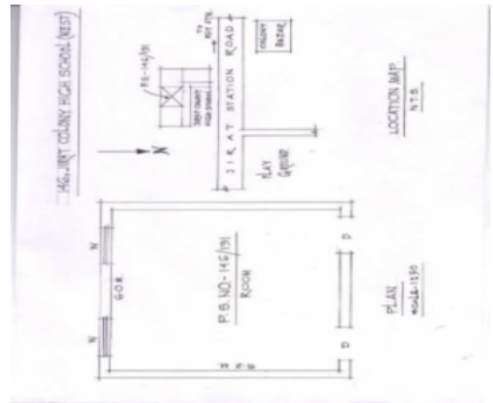

নির্বাচক নিবন্ধন আধিকারিকের স্বাক্ষর

Nazri Naksha

Google Map View

Polling Station Building Front View

Polling Station Front View

Cad View

Key MAP View

বিধানসভা নির্বাচনক্ষেত্রের নং, নাম : 191-বলাগড়
ভাগ নং, নাম : 1-বেগুনটুলি পাড়া