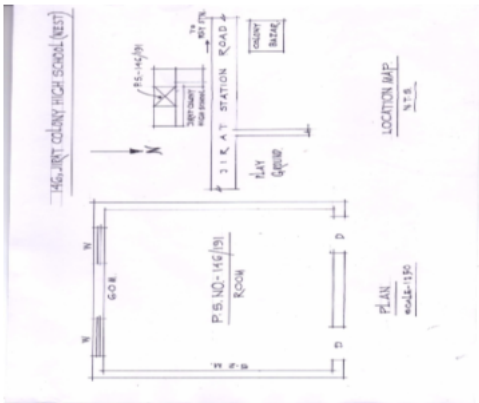

নির্বাচক নিবন্ধন আধিকারিকের স্বাক্ষর

Nazri Naksha

Google Map View

Polling Station Building Front View

Polling Station Front View

Cad View

Key MAP View

বিধানসভা নির্বাচনক্ষেত্রের নং, নাম : 191-বলাগড়
ভাগ নং, নাম : 1-বেগুনটুলি পাড়া