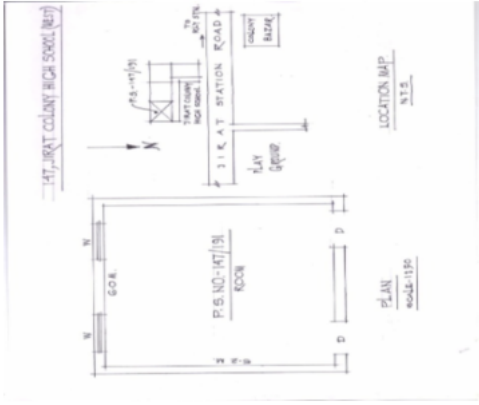

নির্বাচক নিবন্ধন আধিকারিকের স্বাক্ষর

Nazri Naksha

Google Map View

Polling Station Building Front View

Polling Station Front View

Cad View

Key MAP View

বিধানসভা নির্বাচনক্ষেত্রের নং, নাম : 191-বলাগড়
ভাগ নং, নাম : 1-বেগুনটুলি পাড়া