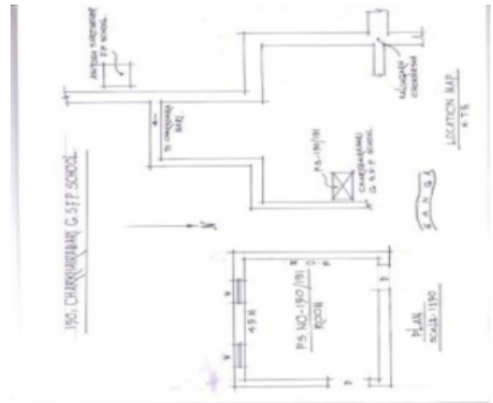

নির্বাচক নিবন্ধন আধিকারিকের স্বাক্ষর

Nazri Naksha

Google Map View

Polling Station Building Front View

Polling Station Front View

Cad View

Key MAP View

বিধানসভা নির্বাচনক্ষেত্রের নং, নাম : 191-বলাগড়
ভাগ নং, নাম : 1-বালীর ট্যাক