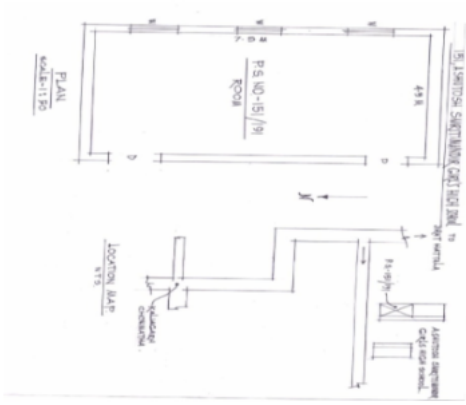

নির্বাচক নিবন্ধন আধিকারিকের স্বাক্ষর

Nazri Naksha

Google Map View

Polling Station Building Front View

Polling Station Front View

Cad View

Key MAP View

বিধানসভা নির্বাচনক্ষেত্রের নং, নাম : 191-বলাগড়
ভাগ নং, নাম : 1-বালীর ট্যাক