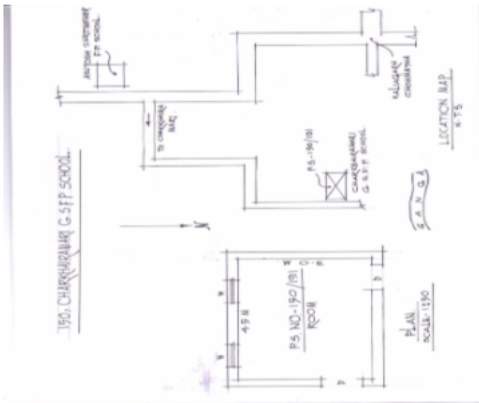

নির্বাচক নিবন্ধন আধিকারিকের স্বাক্ষর

Nazri Naksha

Google Map View

Polling Station Building Front View

Polling Station Front View

Cad View

Key MAP View

বিধানসভা নির্বাচনক্ষেত্রের নং, নাম : 191-বলাগড়
ভাগ নং, নাম : 1-বালীর ট্যাক