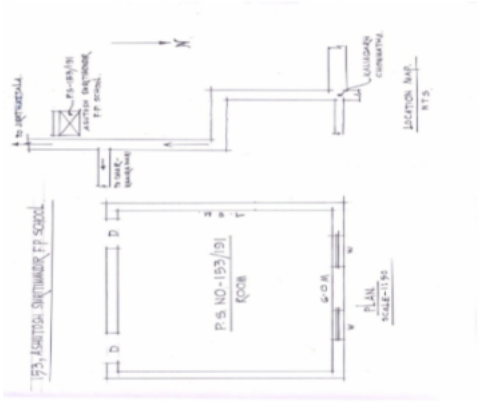

নির্বাচক নিবন্ধন আধিকারিকের স্বাক্ষর

Nazri Naksha

Google Map View

Polling Station Building Front View

Polling Station Front View

Cad View

Key MAP View

বিধানসভা নির্বাচনক্ষেত্রের নং, নাম : 191-বলাগড়
ভাগ নং, নাম : 1-জিরাট হাটতলা