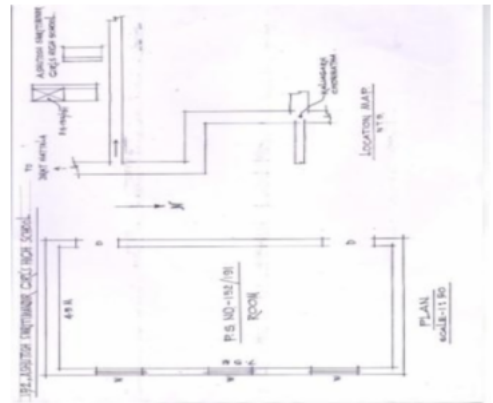

নির্বাচক নিবন্ধন আধিকারিকের স্বাক্ষর

Nazri Naksha

Google Map View

Polling Station Building Front View

Polling Station Front View

Cad View

Key MAP View

বিধানসভা নির্বাচনক্ষেত্রের নং, নাম : 191-বলাগড়
ভাগ নং, নাম : 1-জিরাট হাটতলা