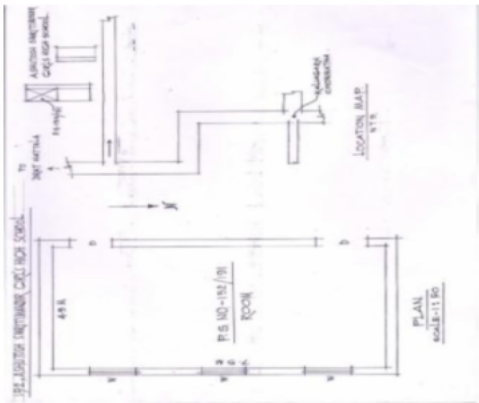

নির্বাচক নিবন্ধন আধিকারিকের স্বাক্ষর

Nazri Naksha

Google Map View

Polling Station Building Front View

Polling Station Front View

Cad View

Key MAP View

বিধানসভা নির্বাচনক্ষেত্রের নং, নাম : 191-বলাগড়
ভাগ নং, নাম : 1-জিরাট হাটতলা