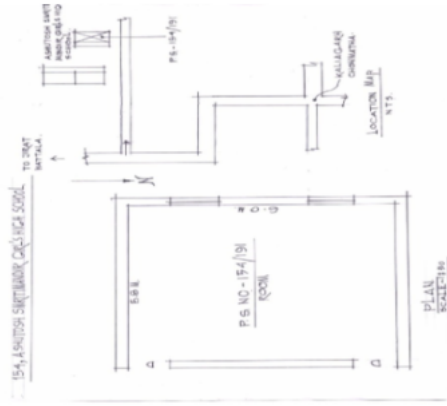

নির্বাচক নিবন্ধন আধিকারিকের স্বাক্ষর

Nazri Naksha

Google Map View

Polling Station Building Front View

Polling Station Front View

Cad View

Key MAP View

বিধানসভা নির্বাচনক্ষেত্রের নং, নাম : 191-বলাগড়  
ভাগ নং, নাম : 1-গৌসাইপাড়া জিরাট