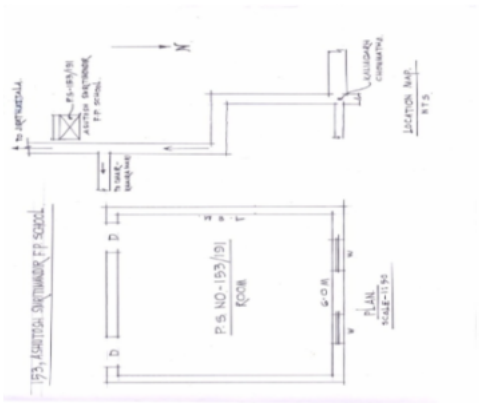

নির্বাচক নিবন্ধন আধিকারিকের স্বাক্ষর

Nazri Naksha

Google Map View

Polling Station Building Front View

Polling Station Front View

Cad View

Key MAP View

বিধানসভা নির্বাচনক্ষেত্রের নং, নাম : 191-বলাগড়  
ভাগ নং, নাম : 1-গৌসাইপাড়া জিরাট