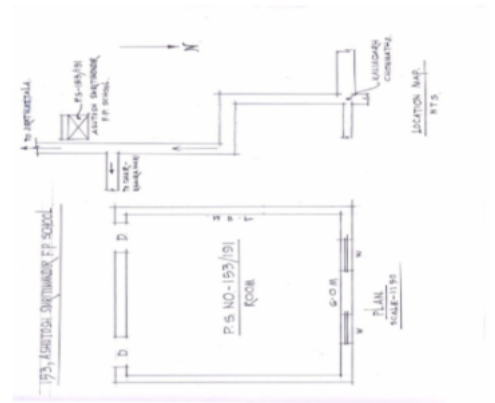

নির্বাচক নিবন্ধন আধিকারিকের স্বাক্ষর

Nazri Naksha

Google Map View

Polling Station Building Front View

Polling Station Front View

Cad View

Key MAP View

বিধানসভা নির্বাচনক্ষেত্রের নং, নাম : 191-বলাগড়  
ভাগ নং, নাম : 1-গৌসাইপাড়া জিরাট