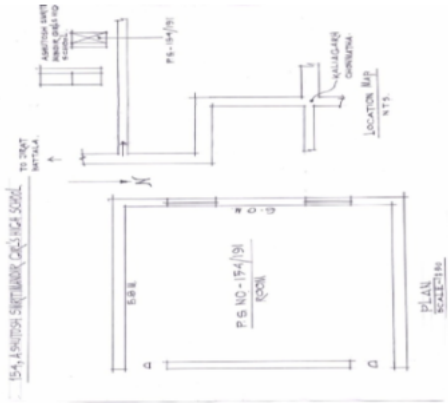

নির্বাচক নিবন্ধন আধিকারিকের স্বাক্ষর

Nazri Naksha

Google Map View

Polling Station Building Front View

Polling Station Front View

Cad View

Key MAP View

বিধানসভা নির্বাচনক্ষেত্রের নং, নাম : 191-বলাগড়
ভাগ নং, নাম : 1-অধিকারীপাড়া জিরাট