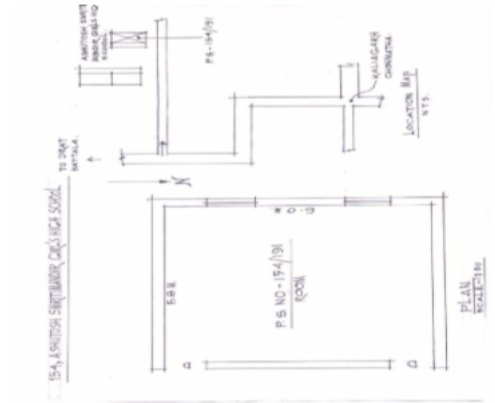

নির্বাচক নিবন্ধন আধিকারিকের স্বাক্ষর

Nazri Naksha

Google Map View

Polling Station Building Front View

Polling Station Front View

Cad View

Key MAP View

বিধানসভা নির্বাচনক্ষেত্রের নং, নাম : 191-বলাগড়
ভাগ নং, নাম : 1-অধিকারীপাড়া জিরাট