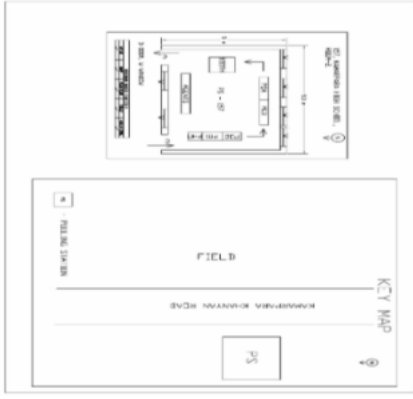

নির্বাচক নিবন্ধন আধিকারিকের স্বাক্ষর

Nazri Naksha

Google Map View

Polling Station Building Front View

Polling Station Front View

Cad View

Key MAP View

বিধানসভা নির্বাচনক্ষেত্রের নং, নাম : 191-বলাগড়  
ভাগ নং, নাম : 1-বাকুলপাড়া