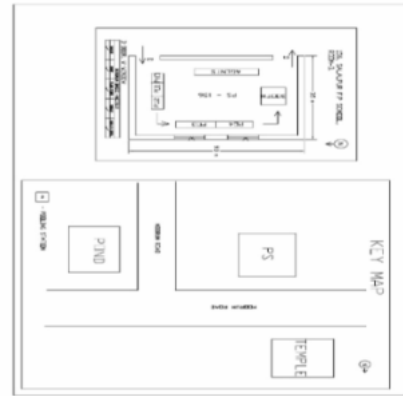

নির্বাচক নিবন্ধন আধিকারিকের স্বাক্ষর

Nazri Naksha

Google Map View

Polling Station Building Front View

Polling Station Front View

Cad View

Key MAP View

বিধানসভা নির্বাচনক্ষেত্রের নং, নাম : 191-বলাগড়  
ভাগ নং, নাম : 1-বাকুলপাড়া