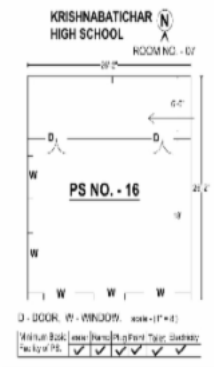

নির্বাচক নিবন্ধন আধিকারিকের স্বাক্ষর

Nazri Naksha

Google Map View

Polling Station Building Front View

Polling Station Front View

Cad View

Key MAP View

1 নাম : নিত্যানন্দ কবিরাজ পিতার নাম: গৌর কবিরাজ বাড়ির নং : n0208 বয়স : 47 লিঙ্গ : পুরুষ	NGB1397975 ফটো উপলব্ধ	2 নাম : অনিমা কবিরাজ স্বামীর নাম: নিত্যানন্দ কবিরাজ বাড়ির নং : n0209 বয়স : 43 লিঙ্গ : মহিলা	NGB1268531 ফটো উপলব্ধ	3 নাম : অপর্ণা কবিরাজ সরকার স্বামীর নাম: শশাঙ্ক কবিরাজ বাড়ির নং : n0228 বয়স : 41 লিঙ্গ : মহিলা	LCX2003770 ফটো উপলব্ধ
4 নাম : সৃজীত কর্মকার পিতার নাম: অধীর কর্মকার বাড়ির নং : এন085 বয়স : 21 লিঙ্গ : পুরুষ	NGB2508133 ফটো উপলব্ধ	5 নাম : অর্ণনা কর্মকার স্বামীর নাম: লক্ষন কর্মকার বাড়ির নং : এন000 বয়স : 24 লিঙ্গ : মহিলা	NGB2351815 ফটো উপলব্ধ	6 নাম : সমিত কর্মকার পিতার নাম: অধীর কর্মকার বাড়ির নং : এন0987 বয়স : 23 লিঙ্গ : পুরুষ	NGB2351898 ফটো উপলব্ধ
7 নাম : অমৃত কর্মকার পিতার নাম: অধীর কর্মকার বাড়ির নং : n0141 বয়স : 28 লিঙ্গ : পুরুষ	NGB1986124 ফটো উপলব্ধ	8 নাম : রেখা কর্মকার স্বামীর নাম: অজিত কর্মকার বাড়ির নং : n0141 বয়স : 61 লিঙ্গ : মহিলা	NGB1268804 ফটো উপলব্ধ	9 নাম : অধীর কর্মকার পিতার নাম: মুরারী মোহন কর্মকার বাড়ির নং : n0141 বয়স : 48 লিঙ্গ : পুরুষ	LCX2151975 ফটো উপলব্ধ
10 নাম : মনু কর্মকার পিতার নাম: মুরারী কর্মকার বাড়ির নং : n0142 বয়স : 56 লিঙ্গ : পুরুষ	LCX1603596 ফটো উপলব্ধ	11 নাম : সুমিত্রা কর্মকার স্বামীর নাম: মনু কর্মকার বাড়ির নং : n0142 বয়স : 53 লিঙ্গ : মহিলা	WB/40/188/018135 ফটো উপলব্ধ	12 নাম : লক্ষন কর্মকার পিতার নাম: মনু কর্মকার বাড়ির নং : n0142 বয়স : 29 লিঙ্গ : পুরুষ	NGB1807064 ফটো উপলব্ধ
13 নাম : শেফালী কর্মকার স্বামীর নাম: অধীর কর্মকার বাড়ির নং : n0147 বয়স : 45 লিঙ্গ : মহিলা	LCX1604123 ফটো উপলব্ধ	14 নাম : তনুশ্রী ঘোষ পিতার নাম: তারক ঘোষ বাড়ির নং : n0314 বয়স : 24 লিঙ্গ : মহিলা	NGB2244788 ফটো উপলব্ধ	15 নাম : পম্পা দাস পিতার নাম: সুকুমার দাস বাড়ির নং : n0304 বয়স : 24 লিঙ্গ : মহিলা	NGB2244705 ফটো উপলব্ধ
16 নাম : বাবলু বিশ্বাস পিতার নাম: গোপালচন্দ্র বিশ্বাস বাড়ির নং : n0002 বয়স : 58 লিঙ্গ : পুরুষ	LCX1101765 ফটো উপলব্ধ	17 নাম : গোলক বিশ্বাস পিতার নাম: হরেন বিশ্বাস বাড়ির নং : এন0000 বয়স : 41 লিঙ্গ : পুরুষ	LCX1619576 ফটো উপলব্ধ	18 নাম : নীলিমা বিশ্বাস দেবনাথ স্বামীর নাম: ইন্দ্রজিৎ বিশ্বাস বাড়ির নং : এন0052 বয়স : 29 লিঙ্গ : মহিলা	NGB2351906 ফটো উপলব্ধ
19 নাম : পিপাশা মন্ডল (প্রামানিক) স্বামীর নাম: পলাশ মন্ডল বাড়ির নং : n0005 বয়স : 29 লিঙ্গ : মহিলা	NGB1883560 ফটো উপলব্ধ	20 নাম : নন্দ মন্ডল পিতার নাম: নিতাই মন্ডল বাড়ির নং : n0144 বয়স : 49 লিঙ্গ : পুরুষ	NGB2530871 ফটো উপলব্ধ	21 নাম : শিউলী মণ্ডল স্বামীর নাম: নন্দ মণ্ডল বাড়ির নং : n0144 বয়স : 40 লিঙ্গ : মহিলা	NGB0065789 ফটো উপলব্ধ
22 নাম : নিমাই মন্ডল পিতার নাম: নিতাই মন্ডল বাড়ির নং : n0005 বয়স : 71 লিঙ্গ : পুরুষ	WB/40/188/018341 ফটো উপলব্ধ	23 নাম : পলাশ মন্ডল পিতার নাম: নিমাই মন্ডল বাড়ির নং : n0005 বয়স : 43 লিঙ্গ : পুরুষ	LCX2151967 ফটো উপলব্ধ	24 নাম : সুরত মন্ডল পিতার নাম: নিমাই মন্ডল বাড়ির নং : n0005 বয়স : 33 লিঙ্গ : পুরুষ	NGB1480490 ফটো উপলব্ধ
25 নাম : প্রকৃতি মন্ডল স্বামীর নাম: গোবিন্দ মন্ডল বাড়ির নং : n0005 বয়স : 40 লিঙ্গ : মহিলা	LCX2151942 ফটো উপলব্ধ	26 নাম : লক্ষন মন্ডল পিতার নাম: গোবিন্দ মন্ডল বাড়ির নং : n0005 বয়স : 33 লিঙ্গ : পুরুষ	NGB1568807 ফটো উপলব্ধ	27 নাম : টিকু মাহাতো স্বামীর নাম: বিপ্লব মাহাতো বাড়ির নং : n0005 বয়স : 40 লিঙ্গ : মহিলা	STB0231589 ফটো উপলব্ধ
28 নাম : শেফালী মাহাতো স্বামীর নাম: তাপস মাহাতো বাড়ির নং : n0005 বয়স : 36 লিঙ্গ : মহিলা	NGB1680602 ফটো উপলব্ধ	29 নাম : অভিজিৎ মাহাতো পিতার নাম: মঙ্গল মাহাতো বাড়ির নং : n0009 বয়স : 41 লিঙ্গ : পুরুষ	LCX177796 ফটো উপলব্ধ	30 নাম : লতিকা মাহাতো স্বামীর নাম: শ্যামল মাহাতো বাড়ির নং : n0113 বয়স : 33 লিঙ্গ : মহিলা	NGB1680677 ফটো উপলব্ধ