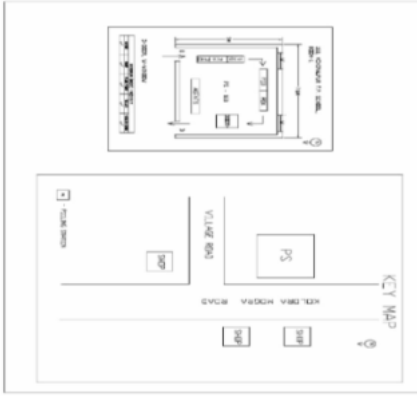

Nazri Naksha