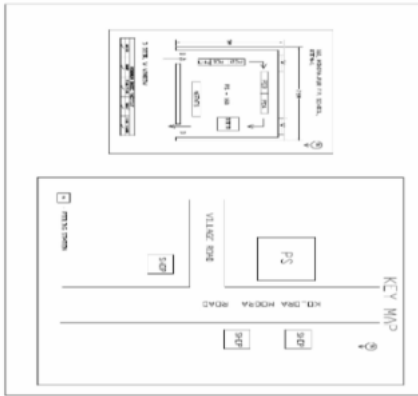

নির্বাচক নিবন্ধন আধিকারিকের স্বাক্ষর

Nazri Naksha

Google Map View

Polling Station Building Front View

Polling Station Front View

Cad View

Key MAP View

বিধানসভা নির্বাচনক্ষেত্রের নং, নাম : 191-বলাগড়  
ভাগ নং, নাম : 1-পশ্চিমপাড়া মহিপালপুর