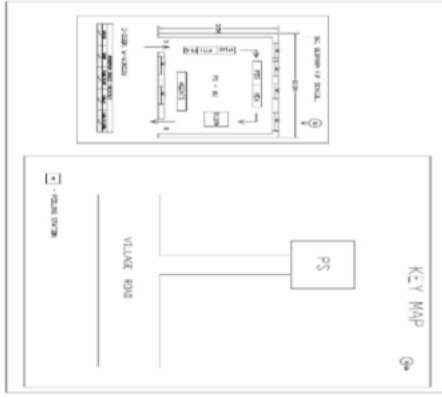

## নির্বাচক তালিকা 2026 S25 পশ্চিমবঙ্গ

বিধানসভা নির্বাচনক্ষেত্রের নং, নাম ও সংরক্ষণের স্থিতি : 191 - বলাগড় (তপশীলি জাতি)		অংশ নং : 161			
বিধানসভা নির্বাচনক্ষেত্রটি যে লোকসভা নির্বাচনক্ষেত্রের / ক্ষেত্রসমূহের অন্তর্ভুক্ত তার নং, নাম ও সংরক্ষণ স্থিতি : 28 - হুগলী (সাধারণ)					
1. সংশোধনের পূর্ণ বিবরণ					
সংশোধনের বৎসর :	2026	নির্বাচক তালিকার পরিচিতি :			
ভিত্তি তারিখ :	01-01-2026	বিশেষ নিবিড় সংশোধনী ২০২৬-এর চূড়ান্ত ভোটের তালিকা			
সংশোধনের প্রকৃতি :	বিশেষ নিবিড় সংশোধনী 2026				
প্রকাশনার তারিখ :	28-02-2026				
2. অংশ ও নির্বাচনী এলাকার পূর্ণ বিবরণ :					
অংশের ভাগ নং ও নাম :					
1-পশ্চিমপাড়া মহিপালপুর					
2-উত্তরপাড়া মহিপালপুর					
3-মাঝেরপাড়া মহিপালপুর					
4-দক্ষিণপাড়া মহিপালপুর					
5-মহীপালপুর					
	প্রধান শহর/গ্রাম	: মহীপালপুর			
	ওয়ার্ড	:			
	থানা	: বলাগড়			
	গ্রাম পঞ্চগায়েত	: মহীপালপুর			
	ব্লক	: বলাগড়			
	মহকুমা	: হুগলী সদর			
	জেলা	: হুগলী			
	পিন	: 712146			
3. ভোট গ্রহন কেন্দ্রের পূর্ণ বিবরণ :					
ভোট গ্রহন কেন্দ্রের নং, নাম :	ভোট গ্রহন কেন্দ্রের শ্রেণী :		গ্রামীণ		
161 - মহিপালপুর প্রাথমিক বিদ্যালয়	এই অংশে সহায়ক ভোটগ্রহন কেন্দ্রের সংখ্যা		0		
ভোট গ্রহন কেন্দ্রের ঠিকানা :	:				
মহিপালপুর প্রাথমিক বিদ্যালয়, - রুম-2, মহিপালপুর					
4. নির্বাচকের সংখ্যা :					
প্রথম ক্রমিক নং	শেষ ক্রমিক নং	মোট সংখ্যা			
		পুরুষ	মহিলা	তৃতীয় লিঙ্গ	মোট
1	1236	595	636	0	1231

নির্বাচক নিবন্ধন আধিকারিকের স্বাক্ষর

Nazri Naksha

Google Map View

Polling Station Building Front View

Polling Station Front View

Cad View

Key MAP View

বিধানসভা নির্বাচনক্ষেত্রের নং, নাম : 191-বলাগড়  
ভাগ নং, নাম : 1-পশ্চিমপাড়া মহিপালপুর