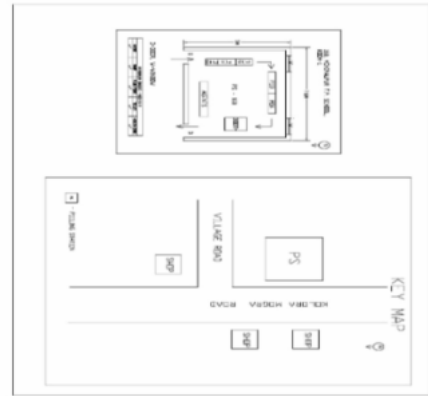

নির্বাচক নিবন্ধন আধিকারিকের স্বাক্ষর

Nazri Naksha

Google Map View

Polling Station Building Front View

Polling Station Front View

Cad View

Key MAP View

বিধানসভা নির্বাচনক্ষেত্রের নং, নাম : 191-বলাগড়  
ভাগ নং, নাম : 1-পশ্চিমপাড়া মহিপালপুর