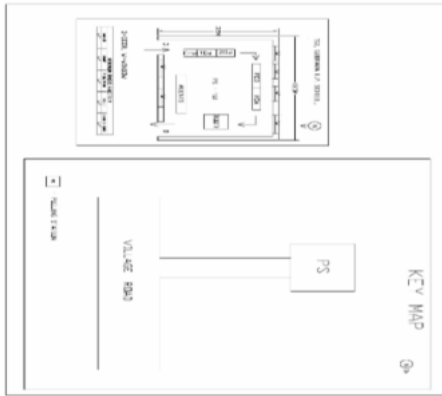

নির্বাচক নিবন্ধন আধিকারিকের স্বাক্ষর

Nazri Naksha

Google Map View

Polling Station Building Front View

Polling Station Front View

Cad View

Key MAP View

বিধানসভা নির্বাচনক্ষেত্রের নং, নাম : 191-বলাগড়
ভাগ নং, নাম : 1-গদপাড়া