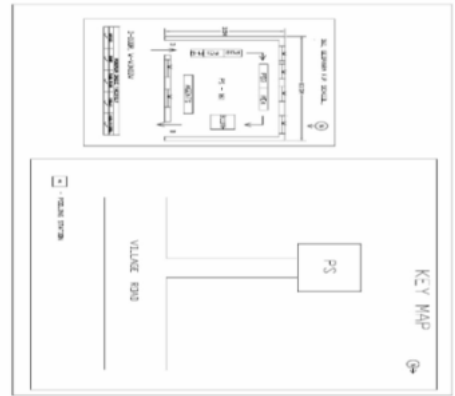

নির্বাচক নিবন্ধন আধিকারিকের স্বাক্ষর

Nazri Naksha

Google Map View

Polling Station Building Front View

Polling Station Front View

Cad View

Key MAP View

বিধানসভা নির্বাচনক্ষেত্রের নং, নাম : 191-বলাগড়
ভাগ নং, নাম : 1-গদপাড়া