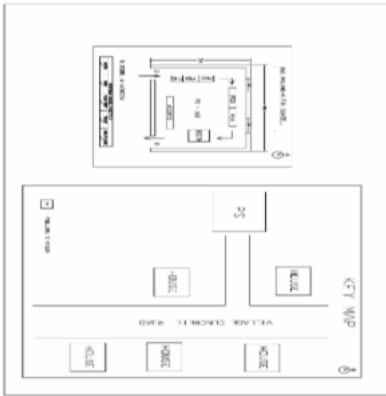

নির্বাচক নিবন্ধন আধিকারিকের স্বাক্ষর

Nazri Naksha

Google Map View

Polling Station Building Front View

Polling Station Front View

Cad View

Key MAP View

বিধানসভা নির্বাচনক্ষেত্রের নং, নাম : 191-বলাগড়
ভাগ নং, নাম : 1-সমগ্র মালঞ্চ