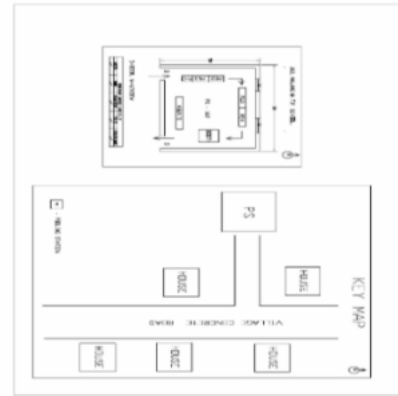

নির্বাচক নিবন্ধন আধিকারিকের স্বাক্ষর

Nazri Naksha

Google Map View

Polling Station Building Front View

Polling Station Front View

Cad View

Key MAP View

বিধানসভা নির্বাচনক্ষেত্রের নং, নাম : 191-বলাগড়
ভাগ নং, নাম : 1-সমগ্র মালঞ্চ