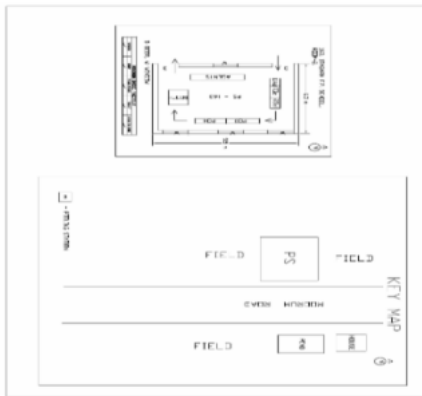

নির্বাচক নিবন্ধন আধিকারিকের স্বাক্ষর

Nazri Naksha

Google Map View

Polling Station Building Front View

Polling Station Front View

Cad View

Key MAP View

বিধানসভা নির্বাচনক্ষেত্রের নং, নাম : 191-বলাগড়  
ভাগ নং, নাম : 1-আদিবাসীপাড়া,লোহারপাড়া,ঘোষপাড়া,হাটতলা,