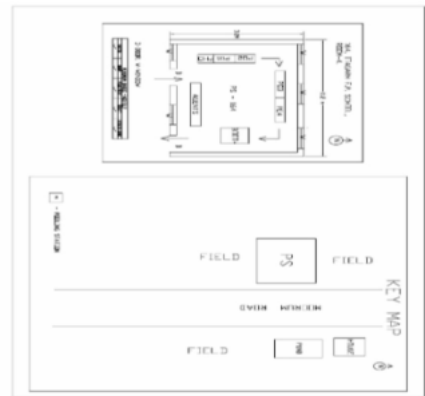

নির্বাচক নিবন্ধন আধিকারিকের স্বাক্ষর

Nazri Naksha

Google Map View

Polling Station Building Front View

Polling Station Front View

Cad View

Key MAP View

বিধানসভা নির্বাচনক্ষেত্রের নং, নাম : 191-বলাগড়  
ভাগ নং, নাম : 1-আদিবাসীপাড়া,লোহারপাড়া,ঘোষপাড়া,হাটতলা,