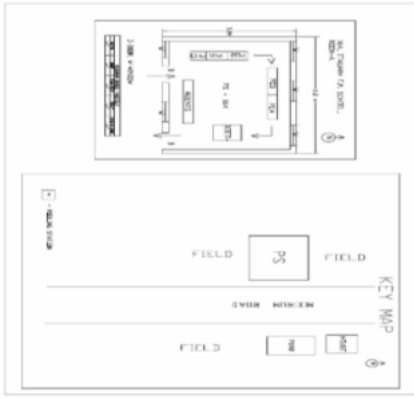

Nazri Naksha