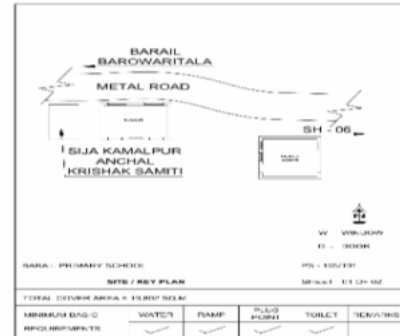

নির্বাচক নিবন্ধন আধিকারিকের স্বাক্ষর

Nazri Naksha

Google Map View

Polling Station Building Front View

Polling Station Front View

Cad View

Key MAP View

বিধানসভা নির্বাচনক্ষেত্রের নং, নাম : 191-বলাগড়
ভাগ নং, নাম : 1-বড়াইল পলতা পাড়া