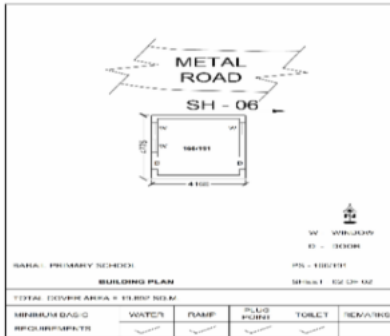

নির্বাচক নিবন্ধন আধিকারিকের স্বাক্ষর

Nazri Naksha

Google Map View

Polling Station Building Front View

Polling Station Front View

Cad View

Key MAP View

1 নাম : লক্ষ্মী পলতা স্বামীর নাম: বিশ্বজিৎ পলতা বাড়ির নং : 2 বয়স : 30 লিঙ্গ : মহিলা	NGB1916980 ফটো উপলব্ধ	2 নাম : রিয়া পলতা পিতার নাম: নিমাই পলতা বাড়ির নং : এন0041 বয়স : 25 লিঙ্গ : মহিলা	NGB2117117 ফটো উপলব্ধ	3 নাম : বিশ্বজিত পলতা পিতার নাম: বেচুরাম পলতা বাড়ির নং : n0002 বয়স : 37 লিঙ্গ : পুরুষ	LCX2192938 ফটো উপলব্ধ
4 নাম : সুমিত্রা পলতা স্বামীর নাম: বেচুরাম পলতা বাড়ির নং : n0002 বয়স : 60 লিঙ্গ : মহিলা	LCX1170935 ফটো উপলব্ধ	5 নাম : বেচুরাম পলতা পিতার নাম: ভূপতিভূষণ পলতা বাড়ির নং : n0002 বয়স : 66 লিঙ্গ : পুরুষ	LCX1170927 ফটো উপলব্ধ	6 নাম : সন্ধ্যা পলতা স্বামীর নাম: সুশীল পলতা বাড়ির নং : n0001 বয়স : 59 লিঙ্গ : মহিলা	LCX1170703 ফটো উপলব্ধ
7 নাম : সুশীল পলতা পিতার নাম: ভূপতিভূষণ পলতা বাড়ির নং : n0001 বয়স : 64 লিঙ্গ : পুরুষ	LCX1170711 ফটো উপলব্ধ	8 নাম : মহুয়া পলতা(দাস) স্বামীর নাম: নবীন পলতা বাড়ির নং : n0022 বয়স : 50 লিঙ্গ : মহিলা	WB/40/188/144441 ফটো উপলব্ধ	9 নাম : হারুণ মালিক পিতার নাম: কালিপদ মালিক বাড়ির নং : n0011 বয়স : 55 লিঙ্গ : পুরুষ	WB/40/188/279077 ফটো উপলব্ধ
10 নাম : পবন মাঝি পিতার নাম: পিন্টু মাঝি বাড়ির নং : n0006 বয়স : 27 লিঙ্গ : পুরুষ	NGB2015139 ফটো উপলব্ধ	11 নাম : রনজিত মাঝি পিতার নাম: অরুণ মাঝি বাড়ির নং : এন0016 বয়স : 23 লিঙ্গ : পুরুষ	NGB2339471 ফটো উপলব্ধ	12 নাম : রানা মাঝি পিতার নাম: মুক্ত মাঝি বাড়ির নং : এন0013 বয়স : 23 লিঙ্গ : পুরুষ	NGB2338291 ফটো উপলব্ধ
13 নাম : সোমনাথ মাঝি পিতার নাম: ভোঙ্কল মাঝি বাড়ির নং : এন0005 বয়স : 23 লিঙ্গ : পুরুষ	NGB2339455 ফটো উপলব্ধ	14 নাম : মুনমুন মাঝি স্বামীর নাম: কার্তিক মাঝি বাড়ির নং : N0012 বয়স : 28 লিঙ্গ : মহিলা	NGB2234128 ফটো উপলব্ধ	15 নাম : জীবন মাঝি পিতার নাম: পিন্টু মাঝি বাড়ির নং : এন0000 বয়স : 28 লিঙ্গ : পুরুষ	NGB2188829 ফটো উপলব্ধ
16 নাম : বৈশাখী মাঝি স্বামীর নাম: নন্দ মাঝি বাড়ির নং : n0175 বয়স : 34 লিঙ্গ : মহিলা	NGB2079606 ফটো উপলব্ধ	17 নাম : গঙ্গা মাঝি স্বামীর নাম: রবি মাঝি বাড়ির নং : n0176 বয়স : 43 লিঙ্গ : মহিলা	NGB2079614 ফটো উপলব্ধ	18 নাম : রেখা মালিক পিতার নাম: বাবলু মাঝি বাড়ির নং : n0011 বয়স : 37 লিঙ্গ : মহিলা	NGB2015121 ফটো উপলব্ধ
19 নাম : রবি মাঝি পিতার নাম: বাবলু মাঝি বাড়ির নং : n0011 বয়স : 61 লিঙ্গ : পুরুষ	NGB2015030 ফটো উপলব্ধ	20 নাম : শিব মাঝি পিতার নাম: বৃন্দাবন মাঝি বাড়ির নং : n0004 বয়স : 28 লিঙ্গ : পুরুষ	NGB1928415 ফটো উপলব্ধ	21 নাম : সুকুমারী মাঝি স্বামীর নাম: দিবাকর মাঝি বাড়ির নং : n0008 বয়স : 73 লিঙ্গ : মহিলা	NGB2576338 ফটো উপলব্ধ
22 নাম : কৃষ্ণা মাঝি স্বামীর নাম: দীলিপ মাঝি বাড়ির নং : n0007 বয়স : 38 লিঙ্গ : মহিলা	NGB1732718 ফটো উপলব্ধ	23 নাম : টিয়া মাঝি স্বামীর নাম: বাপন মাঝি বাড়ির নং : n0007 বয়স : 43 লিঙ্গ : মহিলা	LCX1284876 ফটো উপলব্ধ	24 নাম : বাপন মাঝি পিতার নাম: ভুবন মাঝি বাড়ির নং : n0007 বয়স : 52 লিঙ্গ : পুরুষ	WB/40/188/381038 ফটো উপলব্ধ
25 নাম : অসিমা মাঝি স্বামীর নাম: সাধন মাঝি বাড়ির নং : n0007 বয়স : 53 লিঙ্গ : মহিলা	WB/40/188/381788 ফটো উপলব্ধ	26 নাম : সাধন মাঝি পিতার নাম: ভুবন মাঝি বাড়ির নং : n0007 বয়স : 54 লিঙ্গ : পুরুষ	WB/40/188/381899 ফটো উপলব্ধ	27 নাম : শান্তনা মাঝি স্বামীর নাম: উত্তম মাঝি বাড়ির নং : n0011 বয়স : 51 লিঙ্গ : মহিলা	LCX1927698 ফটো উপলব্ধ
28 নাম : উত্তম মাঝি পিতার নাম: বাবলু মাঝি বাড়ির নং : n0011 বয়স : 52 লিঙ্গ : পুরুষ	WB/40/188/381942 ফটো উপলব্ধ	29 নাম : মঙ্গলা মাঝি স্বামীর নাম: বাবলু মাঝি বাড়ির নং : n0011 বয়স : 71 লিঙ্গ : মহিলা	WB/40/188/381041 ফটো উপলব্ধ	30 নাম : বাবলু মাঝি পিতার নাম: মনুখ মাঝি বাড়ির নং : n0011 বয়স : 76 লিঙ্গ : পুরুষ	WB/40/188/381814 ফটো উপলব্ধ