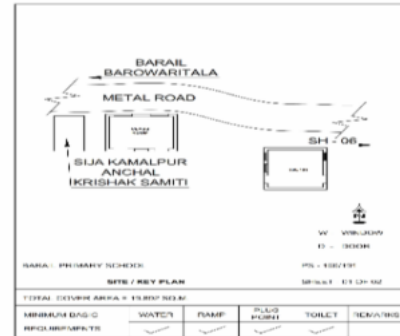

Key MAP View