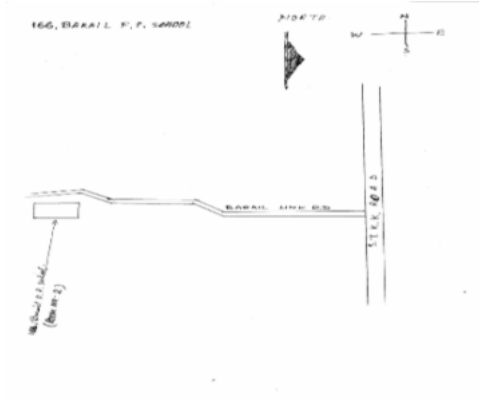

Nazri Naksha