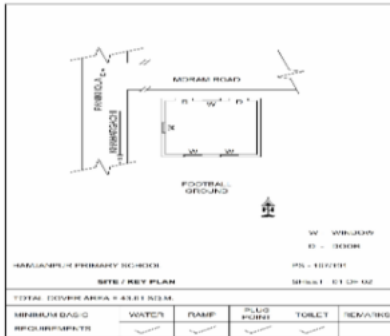

নির্বাচক নিবন্ধন আধিকারিকের স্বাক্ষর

Nazri Naksha

Google Map View

Polling Station Building Front View

Polling Station Front View

Cad View

Key MAP View

বিধানসভা নির্বাচনক্ষেত্রের নং, নাম : 191-বলাগড়  
ভাগ নং, নাম : 1-টোনা