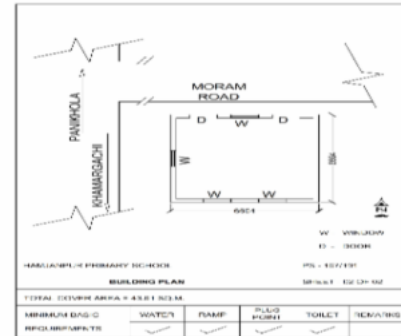

নির্বাচক নিবন্ধন আধিকারিকের স্বাক্ষর

Nazri Naksha

Google Map View

Polling Station Building Front View

Polling Station Front View

Cad View

Key MAP View

বিধানসভা নির্বাচনক্ষেত্রের নং, নাম : 191-বলাগড়  
ভাগ নং, নাম : 1-টোনা