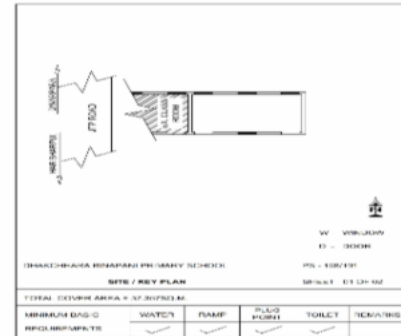

নির্বাচক নিবন্ধন আধিকারিকের স্বাক্ষর

Nazri Naksha

Google Map View

Polling Station Building Front View

Polling Station Front View

Cad View

Key MAP View

বিধানসভা নির্বাচনক্ষেত্রের নং, নাম : 191-বলাগড়
ভাগ নং, নাম : 1-ঢাকছাড়া মালিকপাড়া