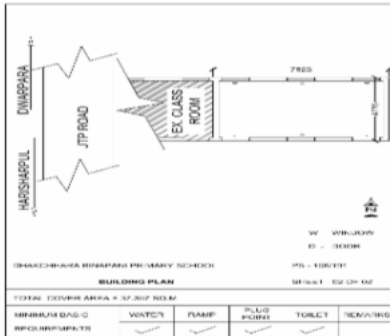

নির্বাচক নিবন্ধন আধিকারিকের স্বাক্ষর

Nazri Naksha

Google Map View

Polling Station Building Front View

Polling Station Front View

Cad View

Key MAP View

বিধানসভা নির্বাচনক্ষেত্রের নং, নাম : 191-বলাগড়
ভাগ নং, নাম : 1-ঢাকছাড়া মালিকপাড়া