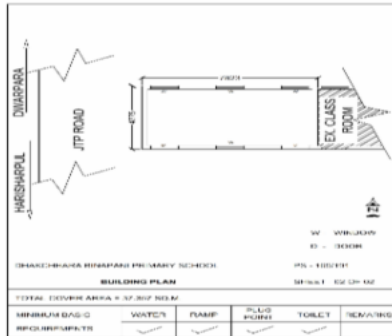

নির্বাচক নিবন্ধন আধিকারিকের স্বাক্ষর

Nazri Naksha

Google Map View

Polling Station Building Front View

Polling Station Front View

Cad View

Key MAP View

বিধানসভা নির্বাচনক্ষেত্রের নং, নাম : 191-বলাগড়
ভাগ নং, নাম : 1-ঢাকাছাড়া দক্ষিণপাড়া