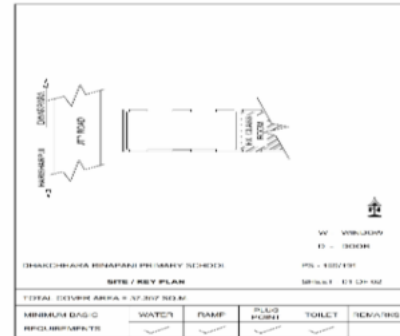

নির্বাচক নিবন্ধন আধিকারিকের স্বাক্ষর

Nazri Naksha

Google Map View

Polling Station Building Front View

Polling Station Front View

Cad View

Key MAP View

বিধানসভা নির্বাচনক্ষেত্রের নং, নাম : 191-বলাগড়
ভাগ নং, নাম : 1-ঢাকাছাড়া দক্ষিণপাড়া