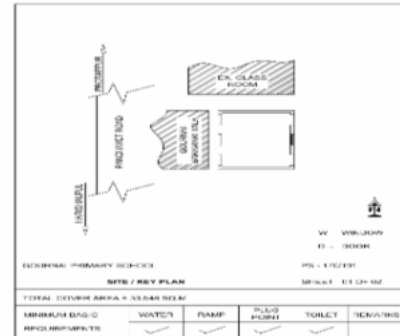

নির্বাচক নিবন্ধন আধিকারিকের স্বাক্ষর

Nazri Naksha

Google Map View

Polling Station Building Front View

Polling Station Front View

Cad View

Key MAP View

| | | | | | |
|--|--------------------------------|---|--------------------------------|---|--------------------------------|
| 1 নাম : হাঁসি হেমব্রম স্বামীর নাম: মাধব চন্দ্র হেমব্রম বাড়ির নং : n0003 বয়স : 52 লিঙ্গ : মহিলা | LCX1285444 ফটো উপলব্ধ | 2 নাম : সুশান্ত কদমবংশী পিতার নাম: মানিক কদমবংশী বাড়ির নং : n0207 বয়স : 29 লিঙ্গ : পুরুষ | NGB2083905 ফটো উপলব্ধ | 3 নাম : সুপর্ণা কদম বংশী পিতার নাম: অশোক কদম বংশী বাড়ির নং : n0003 বয়স : 33 লিঙ্গ : মহিলা | NGB1516038 ফটো উপলব্ধ |
| 4 নাম : মলয় কদমবংশী পিতার নাম: অশোক কদমবংশী বাড়ির নং : n0003 বয়স : 36 লিঙ্গ : পুরুষ | NGB1516087 ফটো উপলব্ধ | 5 নাম : মায়ী কদমবংশী স্বামীর নাম: অশোক কদমবংশী বাড়ির নং : n0003 বয়স : 62 লিঙ্গ : মহিলা | LCX0734715 ফটো উপলব্ধ | 6 নাম : অশোক কদমবংশী পিতার নাম: তারাপদ কদমবংশী বাড়ির নং : n0003 বয়স : 68 লিঙ্গ : পুরুষ | WB/40/188/396087 ফটো উপলব্ধ |
| 7 নাম : হীরা কদমবংশী পিতার নাম: ভূপতি কদমবংশী বাড়ির নং : n0002 বয়স : 64 লিঙ্গ : মহিলা | WB/40/188/396126 ফটো উপলব্ধ | 8 নাম : হেমন্ত কদম বংশী পিতার নাম: মানিক কদম বংশী বাড়ির নং : n0001 বয়স : 31 লিঙ্গ : পুরুষ | NGB1734458 ফটো উপলব্ধ | 9 নাম : মাধবী কদমবংশী স্বামীর নাম: মানিক কদমবংশী বাড়ির নং : n0001 বয়স : 56 লিঙ্গ : মহিলা | LCX1175512 ফটো উপলব্ধ |
| 10 নাম : মানিক কদমবংশী পিতার নাম: সতীশ কদমবংশী বাড়ির নং : n0001 বয়স : 58 লিঙ্গ : পুরুষ | WB/40/188/396203 ফটো উপলব্ধ | 11 নাম : ভিক্তি কদমবংশী স্বামীর নাম: সতীশ কদমবংশী বাড়ির নং : n0001 বয়স : 76 লিঙ্গ : মহিলা | WB/40/188/396170 ফটো উপলব্ধ | 12 নাম : পিন্টু ঘোষ পিতার নাম: বাবুলাল ঘোষ বাড়ির নং : n0020 বয়স : 51 লিঙ্গ : পুরুষ | LCX0735472 ফটো উপলব্ধ |
| 13 নাম : কল্পনা ঘোষ স্বামীর নাম: গৌরমোহন ঘোষ বাড়ির নং : n0020 বয়স : 47 লিঙ্গ : মহিলা | NGB1734292 ফটো উপলব্ধ | 14 নাম : গৌরমোহন ঘোষ পিতার নাম: বাবুলাল ঘোষ বাড়ির নং : n0020 বয়স : 58 লিঙ্গ : পুরুষ | WB/40/188/396695 ফটো উপলব্ধ | 15 নাম : হিন্দু ঘোষ স্বামীর নাম: গোপীনাথ ঘোষ বাড়ির নং : n0020 বয়স : 47 লিঙ্গ : মহিলা | LCX1930940 ফটো উপলব্ধ |
| 16 নাম : গোপীনাথ ঘোষ পিতার নাম: বাবুলাল ঘোষ বাড়ির নং : n0020 বয়স : 60 লিঙ্গ : পুরুষ | WB/40/188/396235 ফটো উপলব্ধ | 17 নাম : প্রসেনজিৎ ঘোষ পিতার নাম: উত্তম ঘোষ বাড়ির নং : n0020 বয়স : 31 লিঙ্গ : পুরুষ | NGB1734516 ফটো উপলব্ধ | 18 নাম : পম্প ঘোষ স্বামীর নাম: উত্তম ঘোষ বাড়ির নং : n0020 বয়স : 62 লিঙ্গ : মহিলা | LCX1930932 ফটো উপলব্ধ |
| 19 নাম : তারকবালা ঘোষ স্বামীর নাম: জয়দেব ঘোষ বাড়ির নং : n0023 বয়স : 76 লিঙ্গ : মহিলা | WB/40/188/396324 ফটো উপলব্ধ | 20 নাম : জয়দেব ঘোষ পিতার নাম: দুরন্ত ঘোষ বাড়ির নং : n0023 বয়স : 76 লিঙ্গ : পুরুষ | WB/40/188/396205 ফটো উপলব্ধ | 21 নাম : সরুপ ঘোষ পিতার নাম: তারক ঘোষ বাড়ির নং : n0022 বয়স : 42 লিঙ্গ : পুরুষ | LCX2119253 ফটো উপলব্ধ |
| 22 নাম : সনত কুমার ঘোষ পিতার নাম: সুন্দর গোপাল ঘোষ বাড়ির নং : n0021 বয়স : 39 লিঙ্গ : পুরুষ | LCX2043081 ফটো উপলব্ধ | 23 নাম : কল্পনা ঘোষ স্বামীর নাম: সুন্দরগোপাল ঘোষ বাড়ির নং : n0021 বয়স : 59 লিঙ্গ : মহিলা | WB/40/188/396282 ফটো উপলব্ধ | 24 নাম : সুন্দরগোপাল ঘোষ পিতার নাম: জটীরাম ঘোষ বাড়ির নং : n0021 বয়স : 71 লিঙ্গ : পুরুষ | WB/40/188/396291 ফটো উপলব্ধ |
| 25 নাম : শঙ্করী ঘোষ স্বামীর নাম: শ্যামাপদ ঘোষ বাড়ির নং : n0021 বয়স : 68 লিঙ্গ : মহিলা | WB/40/188/396446 ফটো উপলব্ধ | 26 নাম : শ্যামাপদ ঘোষ পিতার নাম: জটীরাম ঘোষ বাড়ির নং : n0021 বয়স : 72 লিঙ্গ : পুরুষ | WB/40/188/396455 ফটো উপলব্ধ | 27 নাম : পলি ঘোষ স্বামীর নাম: শ্যামল ঘোষ বাড়ির নং : n0022 বয়স : 36 লিঙ্গ : মহিলা | NGB1734391 ফটো উপলব্ধ |
| 28 নাম : শ্যামল ঘোষ পিতার নাম: তারক ঘোষ বাড়ির নং : n0022 বয়স : 54 লিঙ্গ : পুরুষ | LCX1931112 ফটো উপলব্ধ | 29 নাম : ক্ষুদিরাম ঘোষ পিতার নাম: তারক ঘোষ বাড়ির নং : n0022 বয়স : 58 লিঙ্গ : পুরুষ | WB/40/188/396385 ফটো উপলব্ধ | 30 নাম : ভাগ্যরাণী ঘোষ স্বামীর নাম: তারক ঘোষ বাড়ির নং : n0022 বয়স : 73 লিঙ্গ : মহিলা | WB/40/188/396665 ফটো উপলব্ধ |