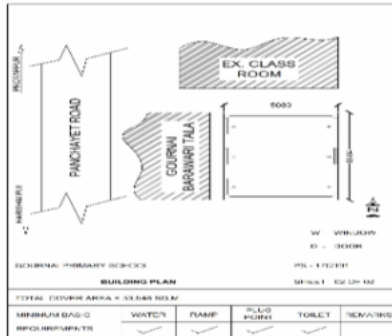

নির্বাচক নিবন্ধন আধিকারিকের স্বাক্ষর

Nazri Naksha

Google Map View

Polling Station Building Front View

Polling Station Front View

Cad View

Key MAP View

| | | | | | |
|--|--------------------------------|---|--------------------------------|---|--------------------------------|
| 1 নাম : হাঁসি হেমব্রম স্বামীর নাম: মাধব চন্দ্র হেমব্রম বাড়ির নং : n0003 বয়স : 52 লিঙ্গ : মহিলা | LCX1285444 ফটো উপলব্ধ | 2 নাম : সুশান্ত কদমবংশী পিতার নাম: মানিক কদমবংশী বাড়ির নং : n0207 বয়স : 29 লিঙ্গ : পুরুষ | NGB2083905 ফটো উপলব্ধ | 3 নাম : সুপর্ণা কদম বংশী পিতার নাম: অশোক কদম বংশী বাড়ির নং : n0003 বয়স : 33 লিঙ্গ : মহিলা | NGB1516038 ফটো উপলব্ধ |
| 4 নাম : মলয় কদমবংশী পিতার নাম: অশোক কদমবংশী বাড়ির নং : n0003 বয়স : 36 লিঙ্গ : পুরুষ | NGB1516087 ফটো উপলব্ধ | 5 নাম : মায়ী কদমবংশী স্বামীর নাম: অশোক কদমবংশী বাড়ির নং : n0003 বয়স : 62 লিঙ্গ : মহিলা | LCX0734715 ফটো উপলব্ধ | 6 নাম : অশোক কদমবংশী পিতার নাম: তারাপদ কদমবংশী বাড়ির নং : n0003 বয়স : 68 লিঙ্গ : পুরুষ | WB/40/188/396087 ফটো উপলব্ধ |
| 7 নাম : হীরা কদমবংশী পিতার নাম: ভূপতি কদমবংশী বাড়ির নং : n0002 বয়স : 64 লিঙ্গ : মহিলা | WB/40/188/396126 ফটো উপলব্ধ | 8 নাম : হেমন্ত কদম বংশী পিতার নাম: মানিক কদম বংশী বাড়ির নং : n0001 বয়স : 31 লিঙ্গ : পুরুষ | NGB1734458 ফটো উপলব্ধ | 9 নাম : মাধবী কদমবংশী স্বামীর নাম: মানিক কদমবংশী বাড়ির নং : n0001 বয়স : 56 লিঙ্গ : মহিলা | LCX1175512 ফটো উপলব্ধ |
| 10 নাম : মানিক কদমবংশী পিতার নাম: সতীশ কদমবংশী বাড়ির নং : n0001 বয়স : 58 লিঙ্গ : পুরুষ | WB/40/188/396203 ফটো উপলব্ধ | 11 নাম : ভিক্তি কদমবংশী স্বামীর নাম: সতীশ কদমবংশী বাড়ির নং : n0001 বয়স : 76 লিঙ্গ : মহিলা | WB/40/188/396170 ফটো উপলব্ধ | 12 নাম : পিন্টু ঘোষ পিতার নাম: বাবুলাল ঘোষ বাড়ির নং : n0020 বয়স : 51 লিঙ্গ : পুরুষ | LCX0735472 ফটো উপলব্ধ |
| 13 নাম : কল্পনা ঘোষ স্বামীর নাম: গৌরমোহন ঘোষ বাড়ির নং : n0020 বয়স : 47 লিঙ্গ : মহিলা | NGB1734292 ফটো উপলব্ধ | 14 নাম : গৌরমোহন ঘোষ পিতার নাম: বাবুলাল ঘোষ বাড়ির নং : n0020 বয়স : 58 লিঙ্গ : পুরুষ | WB/40/188/396695 ফটো উপলব্ধ | 15 নাম : হিন্দু ঘোষ স্বামীর নাম: গোপীনাথ ঘোষ বাড়ির নং : n0020 বয়স : 47 লিঙ্গ : মহিলা | LCX1930940 ফটো উপলব্ধ |
| 16 নাম : গোপীনাথ ঘোষ পিতার নাম: বাবুলাল ঘোষ বাড়ির নং : n0020 বয়স : 60 লিঙ্গ : পুরুষ | WB/40/188/396235 ফটো উপলব্ধ | 17 নাম : প্রসেনজিৎ ঘোষ পিতার নাম: উত্তম ঘোষ বাড়ির নং : n0020 বয়স : 31 লিঙ্গ : পুরুষ | NGB1734516 ফটো উপলব্ধ | 18 নাম : পম্প ঘোষ স্বামীর নাম: উত্তম ঘোষ বাড়ির নং : n0020 বয়স : 62 লিঙ্গ : মহিলা | LCX1930932 ফটো উপলব্ধ |
| 19 নাম : তারকবালা ঘোষ স্বামীর নাম: জয়দেব ঘোষ বাড়ির নং : n0023 বয়স : 76 লিঙ্গ : মহিলা | WB/40/188/396324 ফটো উপলব্ধ | 20 নাম : জয়দেব ঘোষ পিতার নাম: দুরন্ত ঘোষ বাড়ির নং : n0023 বয়স : 76 লিঙ্গ : পুরুষ | WB/40/188/396205 ফটো উপলব্ধ | 21 নাম : সরুপ ঘোষ পিতার নাম: তারক ঘোষ বাড়ির নং : n0022 বয়স : 42 লিঙ্গ : পুরুষ | LCX2119253 ফটো উপলব্ধ |
| 22 নাম : সনত কুমার ঘোষ পিতার নাম: সুন্দর গোপাল ঘোষ বাড়ির নং : n0021 বয়স : 39 লিঙ্গ : পুরুষ | LCX2043081 ফটো উপলব্ধ | 23 নাম : কল্পনা ঘোষ স্বামীর নাম: সুন্দরগোপাল ঘোষ বাড়ির নং : n0021 বয়স : 59 লিঙ্গ : মহিলা | WB/40/188/396282 ফটো উপলব্ধ | 24 নাম : সুন্দরগোপাল ঘোষ পিতার নাম: জটীরাম ঘোষ বাড়ির নং : n0021 বয়স : 71 লিঙ্গ : পুরুষ | WB/40/188/396291 ফটো উপলব্ধ |
| 25 নাম : শঙ্করী ঘোষ স্বামীর নাম: শ্যামাপদ ঘোষ বাড়ির নং : n0021 বয়স : 68 লিঙ্গ : মহিলা | WB/40/188/396446 ফটো উপলব্ধ | 26 নাম : শ্যামাপদ ঘোষ পিতার নাম: জটীরাম ঘোষ বাড়ির নং : n0021 বয়স : 72 লিঙ্গ : পুরুষ | WB/40/188/396455 ফটো উপলব্ধ | 27 নাম : পলি ঘোষ স্বামীর নাম: শ্যামল ঘোষ বাড়ির নং : n0022 বয়স : 36 লিঙ্গ : মহিলা | NGB1734391 ফটো উপলব্ধ |
| 28 নাম : শ্যামল ঘোষ পিতার নাম: তারক ঘোষ বাড়ির নং : n0022 বয়স : 54 লিঙ্গ : পুরুষ | LCX1931112 ফটো উপলব্ধ | 29 নাম : ক্ষুদিরাম ঘোষ পিতার নাম: তারক ঘোষ বাড়ির নং : n0022 বয়স : 58 লিঙ্গ : পুরুষ | WB/40/188/396385 ফটো উপলব্ধ | 30 নাম : ভাগ্যরাণী ঘোষ স্বামীর নাম: তারক ঘোষ বাড়ির নং : n0022 বয়স : 73 লিঙ্গ : মহিলা | WB/40/188/396665 ফটো উপলব্ধ |