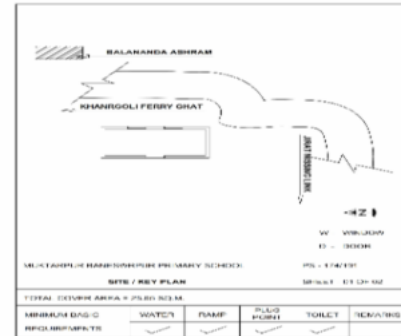

নির্বাচক নিবন্ধন আধিকারিকের স্বাক্ষর

Nazri Naksha

Google Map View

Polling Station Building Front View

Polling Station Front View

Cad View

Key MAP View

বিধানসভা নির্বাচনক্ষেত্রের নং, নাম : 191-বলাগড়  
ভাগ নং, নাম : 1-সমগ্র মুক্তারপুর,বানেশ্বরপুর সমগ্র