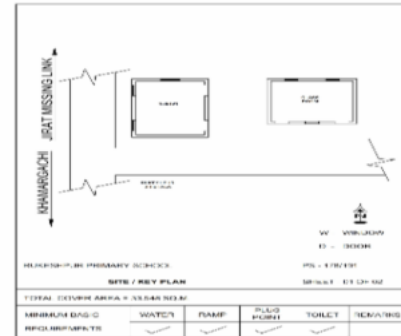

নির্বাচক নিবন্ধন আধিকারিকের স্বাক্ষর

Nazri Naksha

Google Map View

Polling Station Building Front View

Polling Station Front View

Cad View

Key MAP View

বিধানসভা নির্বাচনক্ষেত্রের নং, নাম : 191-বলাগড়  
ভাগ নং, নাম : 1-রুকেশপুর উত্তরপাড়া