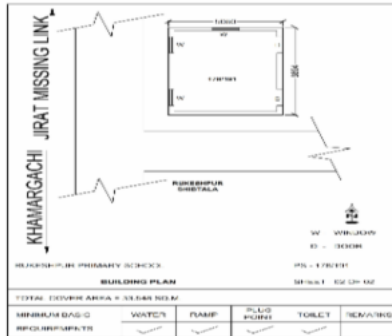

নির্বাচক নিবন্ধন আধিকারিকের স্বাক্ষর

Nazri Naksha

Google Map View

Polling Station Building Front View

Polling Station Front View

Cad View

Key MAP View

বিধানসভা নির্বাচনক্ষেত্রের নং, নাম : 191-বলাগড়  
ভাগ নং, নাম : 1-রুকেশপুর উত্তরপাড়া